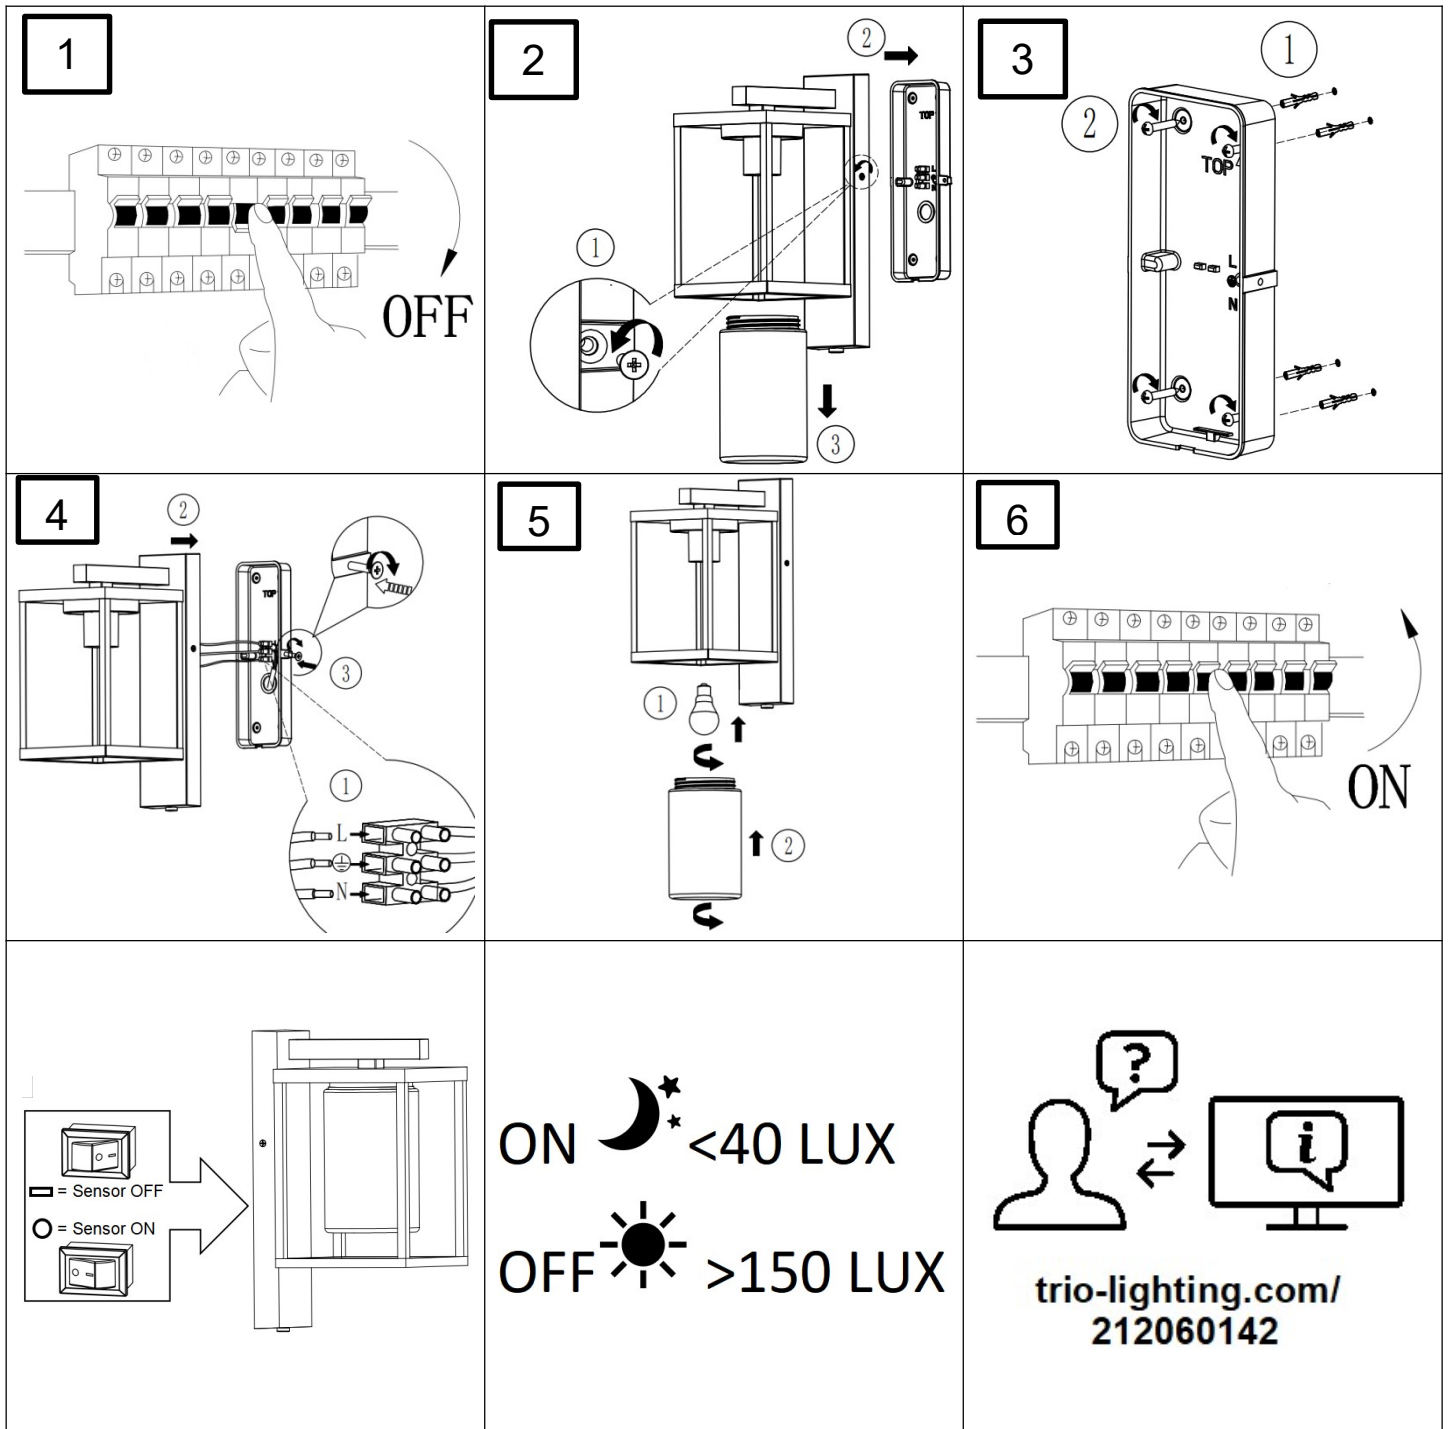

Norėdami saugiai ir teisingai sumontuoti šviestuv vadovaukitės šia instrukcija!

**(ET) HOIATUS!**

Enne monteerimist lugege ohutusjuhised tähelepanelikult läbi!

**(DA) OBS!**

Læs sikkerhedsinformationen nøje, før du monterer produktet!

**(UK) ПОПЕРЕДЖЕННЯ!**

Перед розбиранням, будь ласка, уважно прочитайте інструкції з техніки безпеки!

230V ~ 50Hz, 1 x E27 Max. 40W