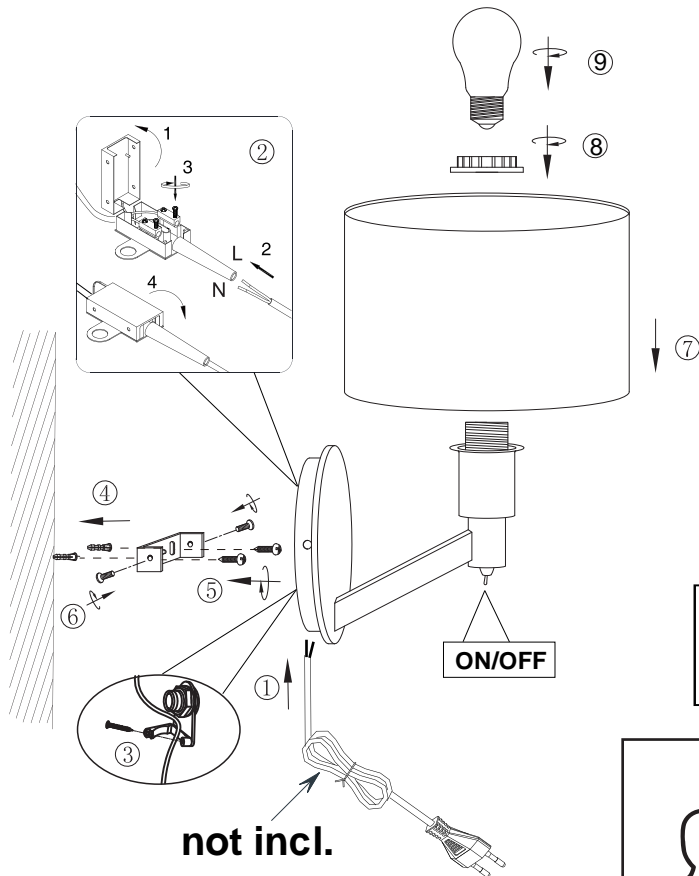

(SR) UPOZORENJE!

Prije početka montaže, pažljivo pročitajte sigurnosne upute!

(UK) ПОПЕРЕДЖЕННЯ!

Перед розбиранням, будь ласка, уважно прочитайте інструкції з техніки безпеки!

A.

B.

230V~ 50Hz
1 x E27 / max. 40W