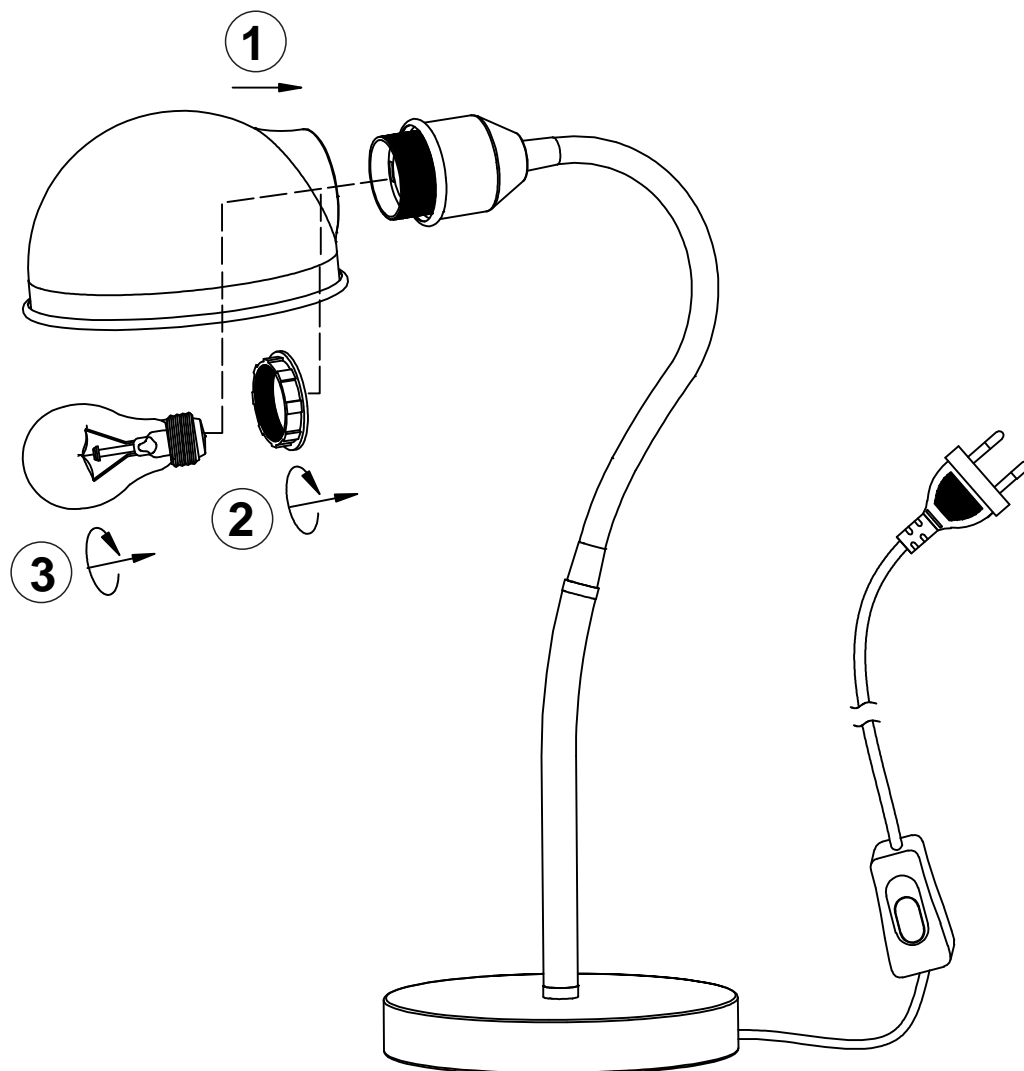

(SR) UPOZORENJE!

Prije početka montaže, pažljivo pročitajte sigurnosne upute!

(UK) ПОПЕРЕДЖЕННЯ!

Перед розбиранням, будь ласка, уважно прочитайте інструкції з техніки безпеки!

230V ~ 50Hz, 1x E27 / max.10W