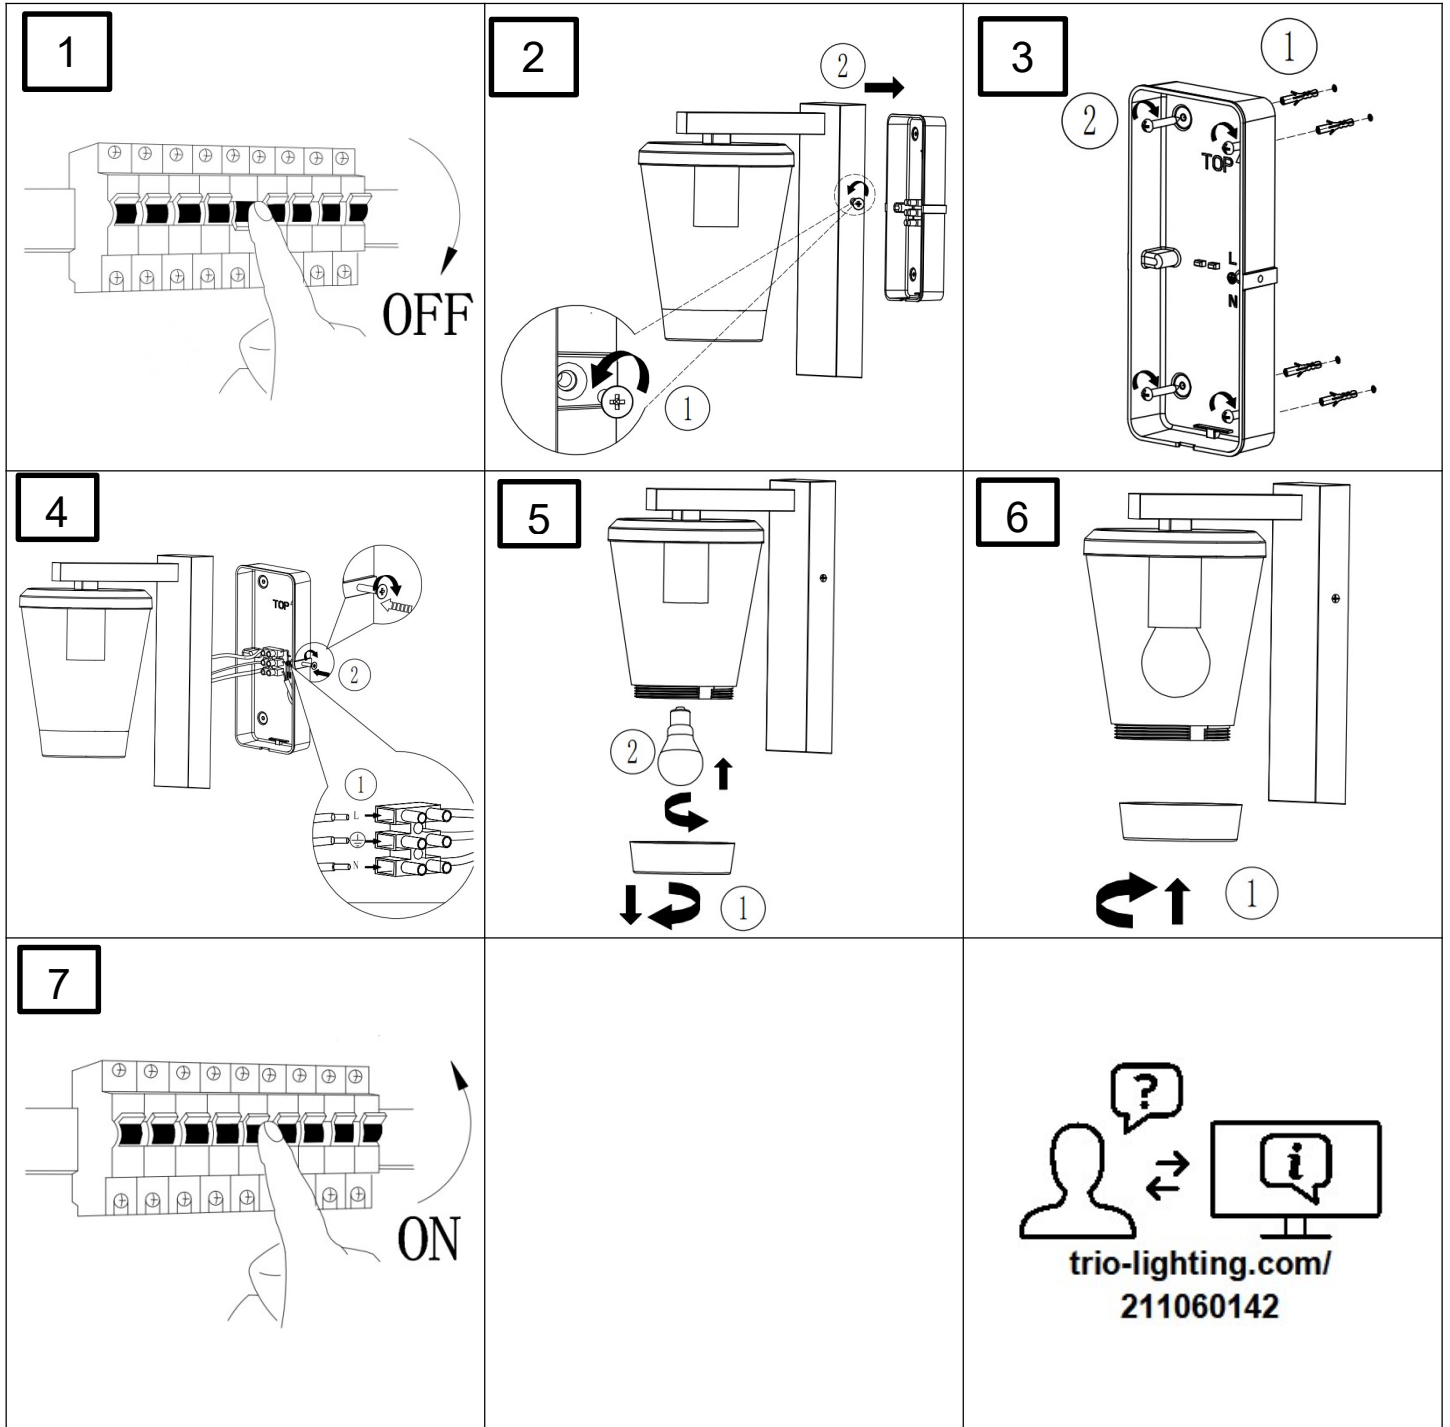

(SR) UPOZORENJE!

Prije početka montaže, pažljivo pročitajte sigurnosne upute!

230V ~ 50Hz, 1 x E27 Max.40W