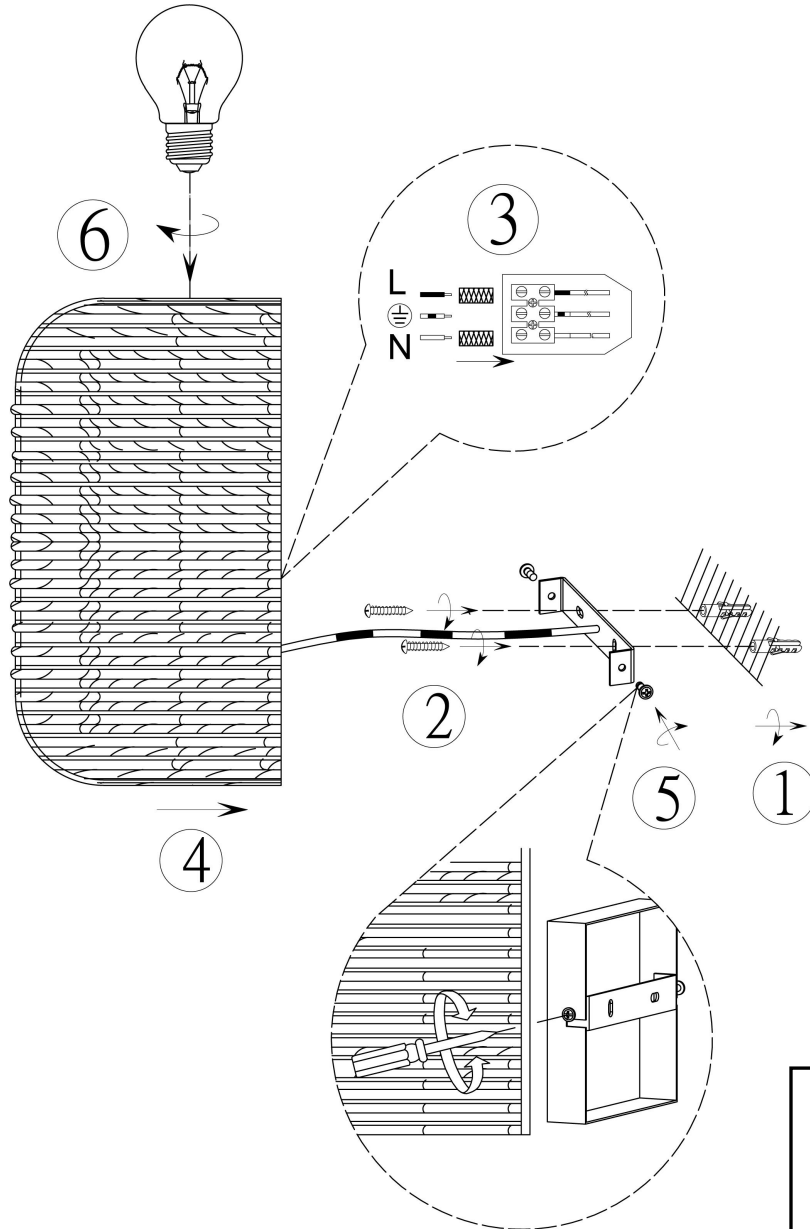

Norėdami saugiai ir teisingai sumontuoti šviestuv vadovaukitės šia instrukcija!

**(ET) HOIATUS!**

Enne monteerimist lugege ohutusjuhised tähelepanelikult läbi!

**(DA) OBS!**

Læs sikkerhedsinformationen nøje, før du monterer produktet!

**(UK) ПОПЕРЕДЖЕННЯ!**

Перед розбиранням, будь ласка, уважно прочитайте інструкції з техніки безпеки!

[trio-lighting.com/  
203000132](http://trio-lighting.com/203000132)

**230V ~ 50Hz, 1x E27 / max. 60W**