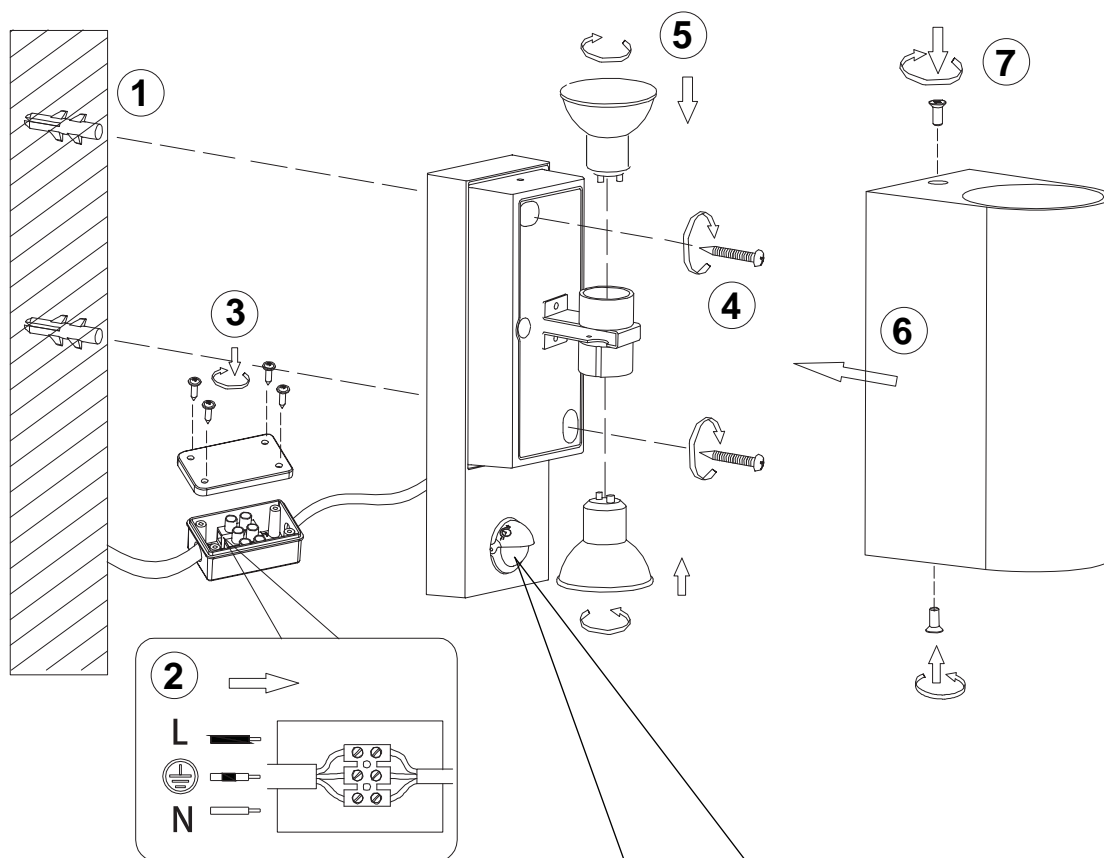

(BA) POZOR!

Prije početka montaže molimo pažljivo pročitajte sigurnosne upute!

(LT) DĖMESIO!

Norėdami saugiai ir teisingai sumontuoti šviestuv vadovaukitės šia instrukcija!

(ET) HOIATUS!

Enne monteerimist lugege ohutusjuhised tähelepanelikult läbi!

(SR) UPOZORENJE!

Prije početka montaže, pažljivo pročitajte sigurnosne upute!

(UK) ПОПЕРЕДЖЕННЯ!

Перед розбиранням, будь ласка, уважно прочитайте інструкції з техніки безпеки!

230V~50Hz, 2xGU10 max.35W

trio-lighting.com/
214260242

	10sec-8min 	2-2000 LUX 
1,5-2m 	max.8m / 100° 