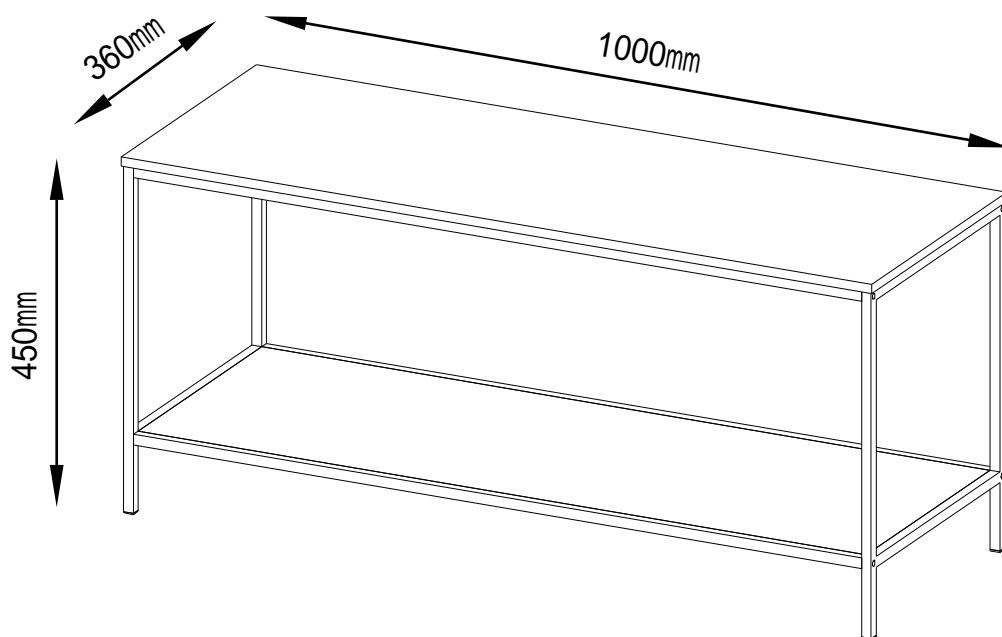

2501030/2501035
Vita TV stand

A	x 8	B	x 12	C	x 1
					
M5 x 25		Ø4 x 10		M3	

1 ▷

2 ▷

B	x 6
	
Ø4 x 10	

A	x 8
	
M5 x 25	

C	x 1
	
M3	

3 ▷

B	x 6	
Ø4 x 10		

4 ▷