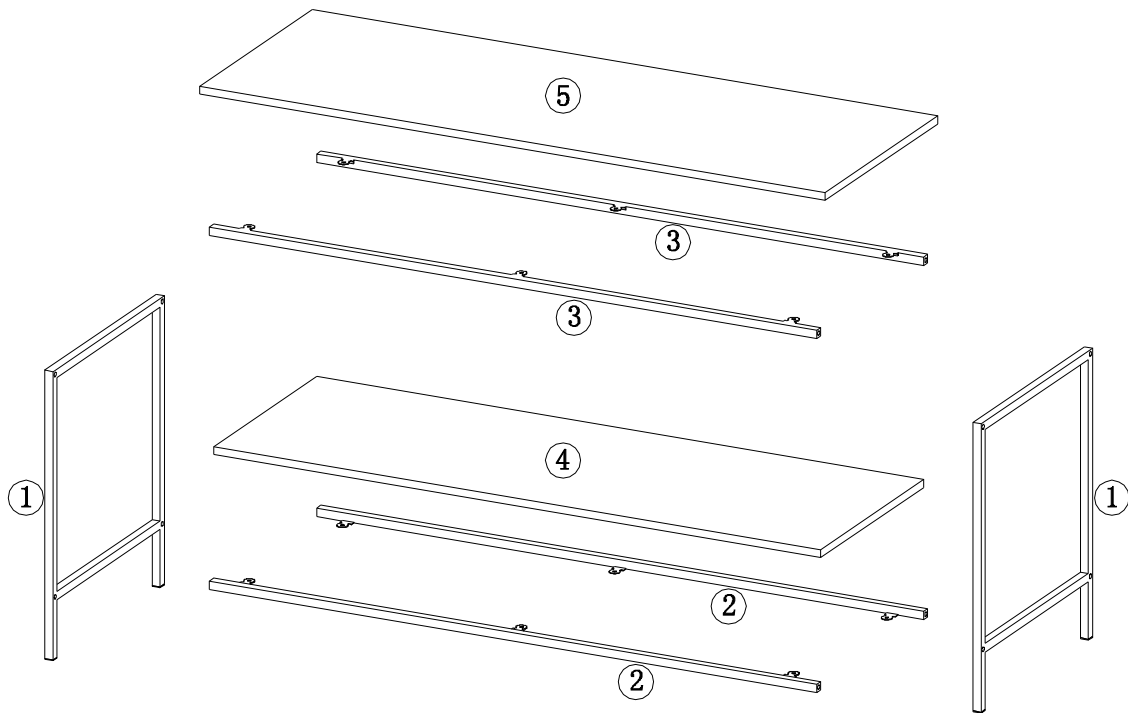

2501030/2501035
Vita TV stand

A	x 8	B	x 12	C	x 1
					
M5 x 25		Ø4 x 10		M3	

1 ▷

2 ▷

B	x 6
	
Ø4 x 10	

A	x 8
	
M5 x 25	

C	x 1
	
M3	

3 ▷

B	x 6	
Ø4 x 10		

4 ▷