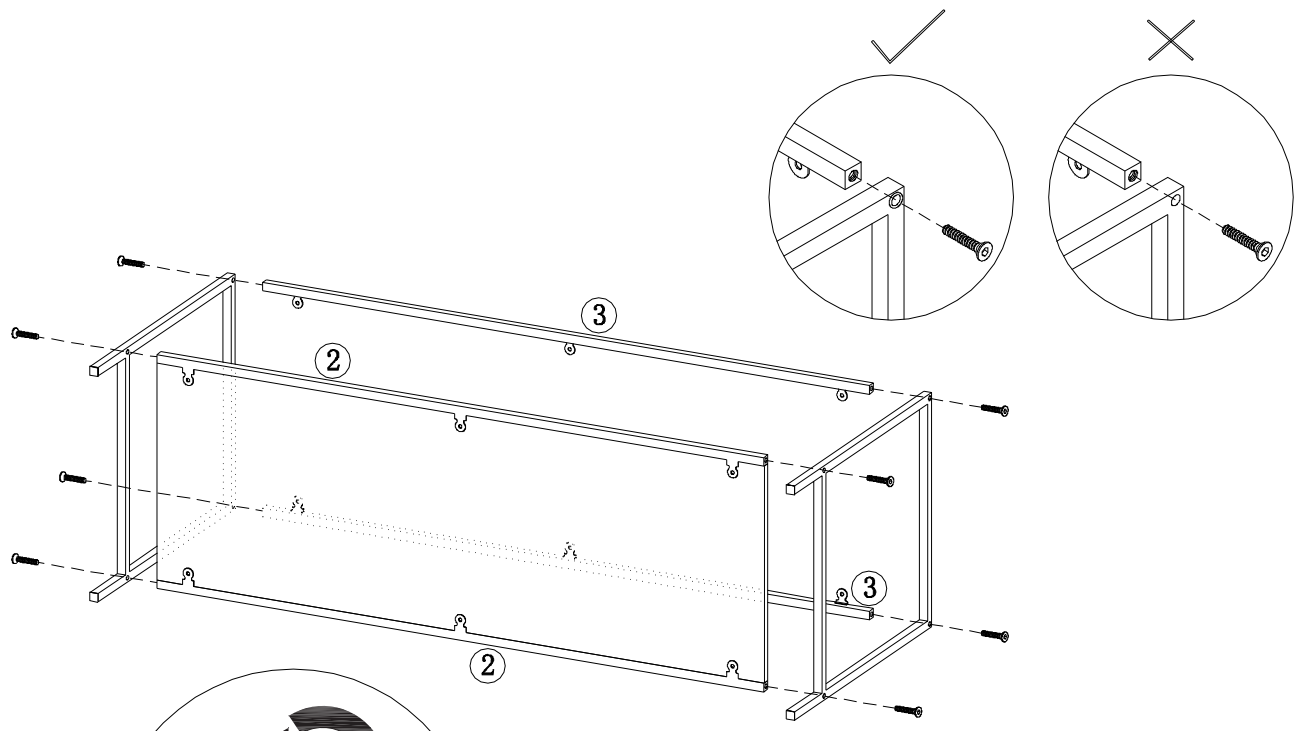

2501030/2501035
Vita TV stand

A	x 8	B	x 12	C	x 1
					
M5 x 25		Ø4 x 10		M3	

1 ▷

2 ▷

B	x 6
	
Ø4 x 10	

A	x 8
	
M5 x 25	

C	x 1
	
M3	

3 ▷

B	x 6	
Ø4 x 10		

4 ▷