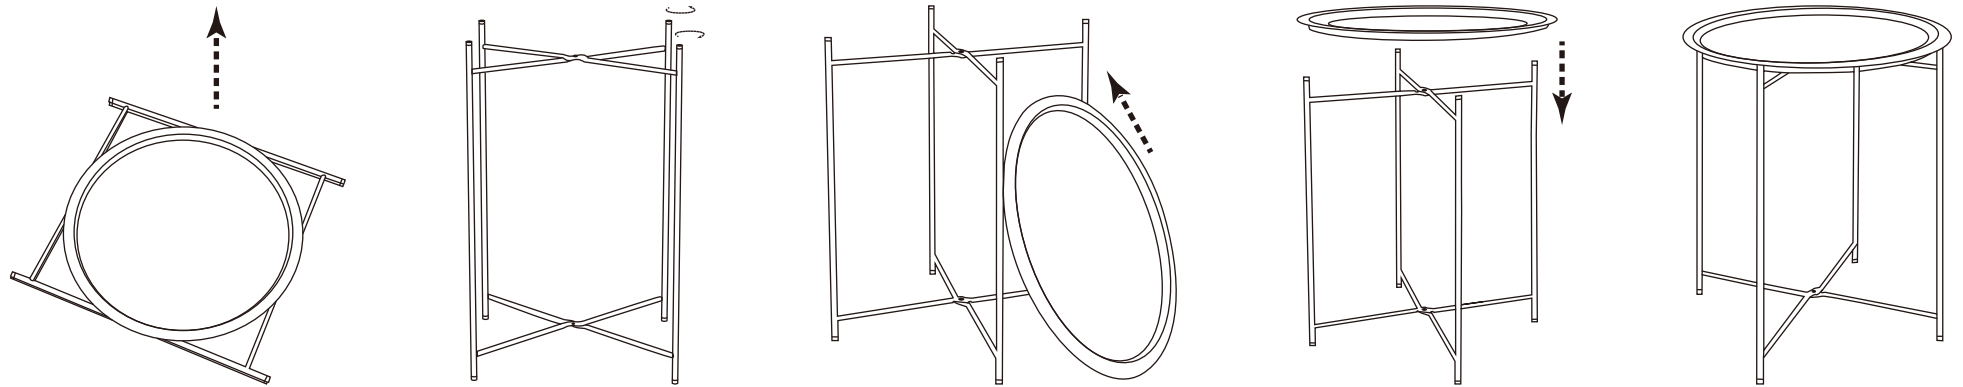

# 2101350 Bastia Sidetable Black Round

1、 Stand  
1 pc

2、 Plate  
1 pc