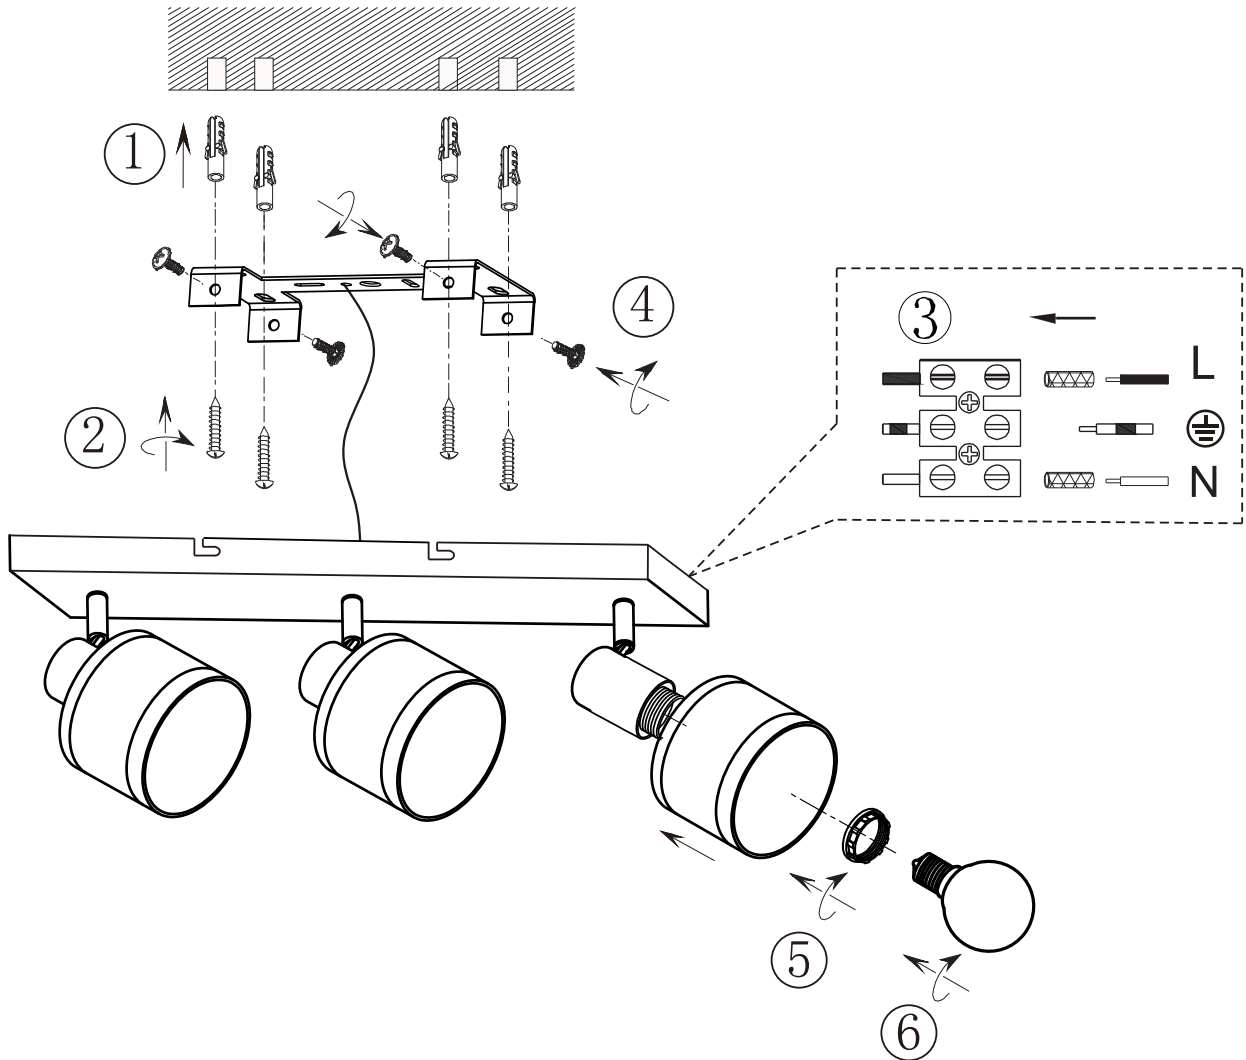

Norėdami saugiai ir teisingai sumontuoti šviestuv vadovaukitės šia instrukcija!

**(ET) HOIATUS!**

Enne monteerimist lugege ohutusjuhised tähelepanelikult läbi!

**(DA) OBS!**

Læs sikkerhedsinformationen nøje, før du monterer produktet!

**(NO) ADVARSEL!**

Les sikkerhetsinformasjonen nøye før du monterer produktet!

**(LV) UZMANĪBU!**

Pirms montāžas uzmanīgi izlasiet drošības norādījumus!

**(SR) UPOZORENJE!**

Prije početka montaže, pažljivo pročitajte sigurnosne upute!

**(UK) ПОПЕРЕДЖЕННЯ!**

Перед розбиранням, будь ласка, уважно прочитайте інструкції з техніки безпеки!

230V ~ 50Hz, 3 x E14 / max.10W

reality-leuchten.de/  
R81553041