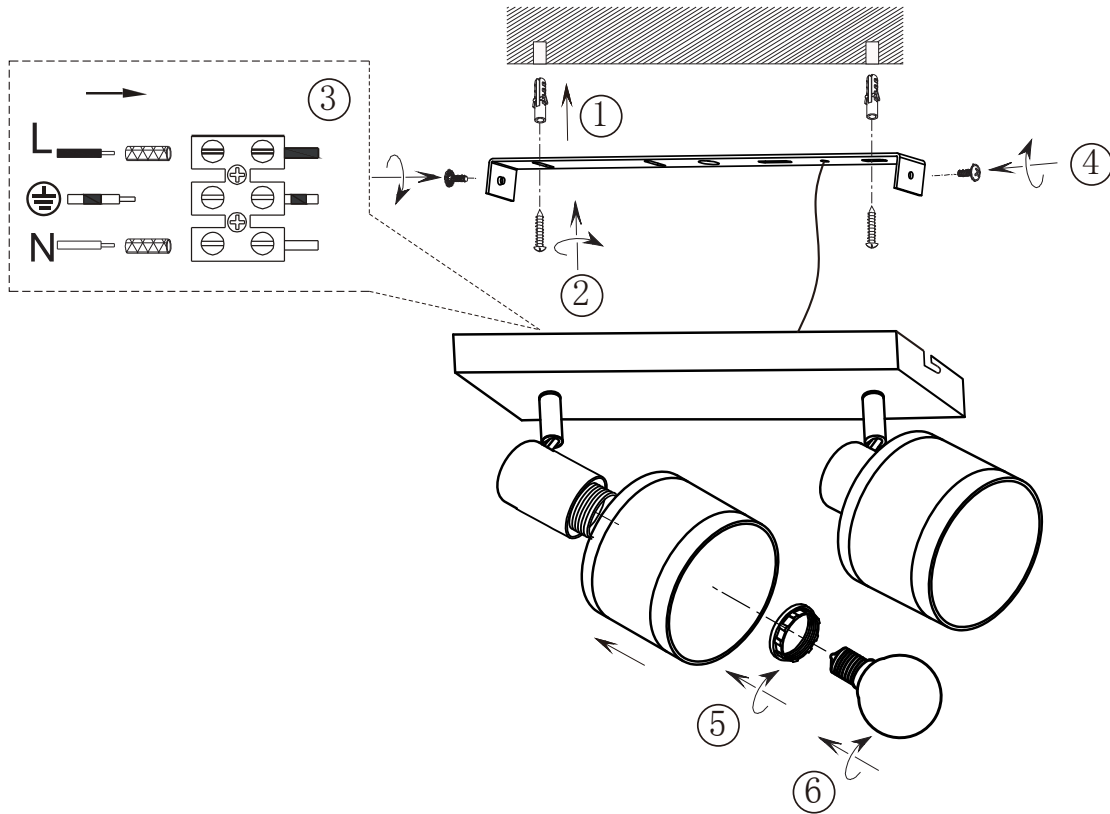

(SR) UPOZORENJE!

Prije početka montaže, pažljivo pročitajte sigurnosne upute!

(UK) ПОПЕРЕДЖЕННЯ!

Перед розбиранням, будь ласка, уважно прочитайте інструкції з техніки безпеки!

230V ~ 50Hz, 2 x E14 / max.10W