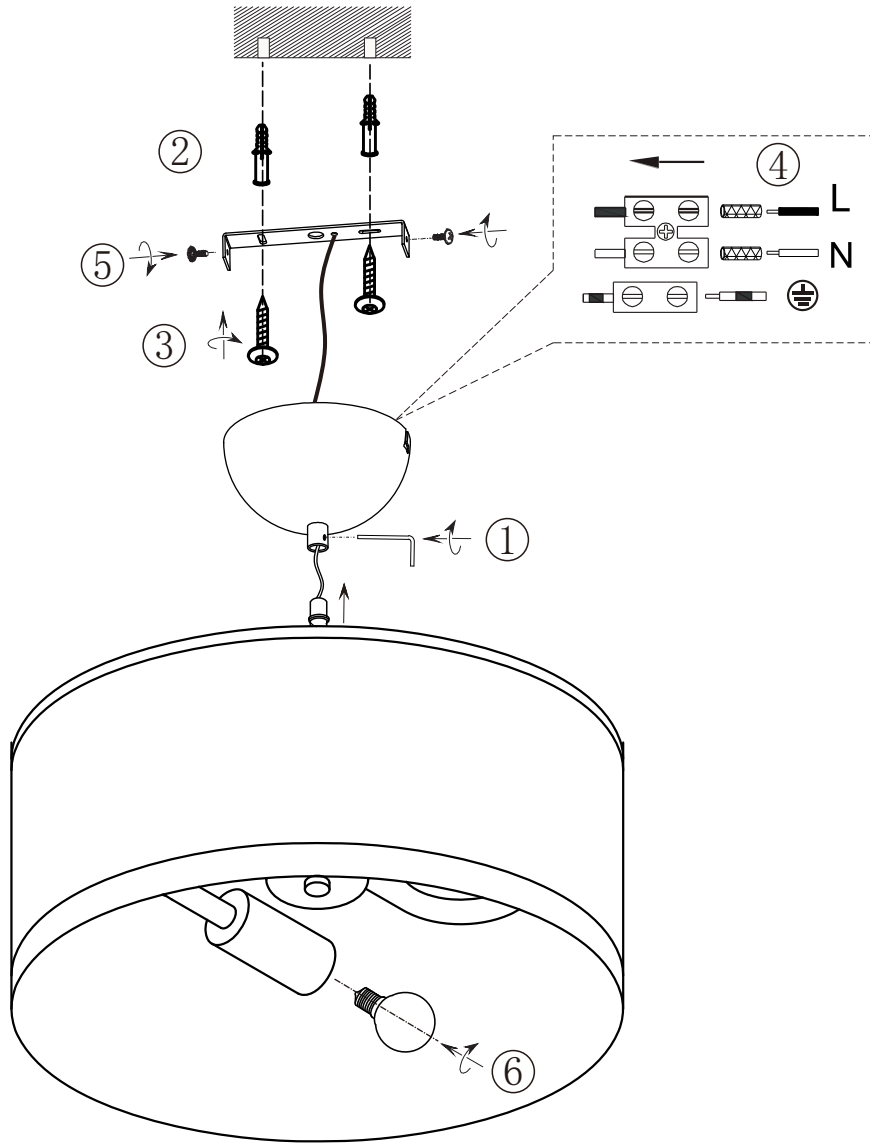

(SR) UPOZORENJE!

Prije početka montaže, pažljivo pročitajte sigurnosne upute!

(UK) ПОПЕРЕДЖЕННЯ!

Перед розбиранням, будь ласка, уважно прочитайте інструкції з техніки безпеки!

230V ~ 50Hz, 2 x E14 / max.10W