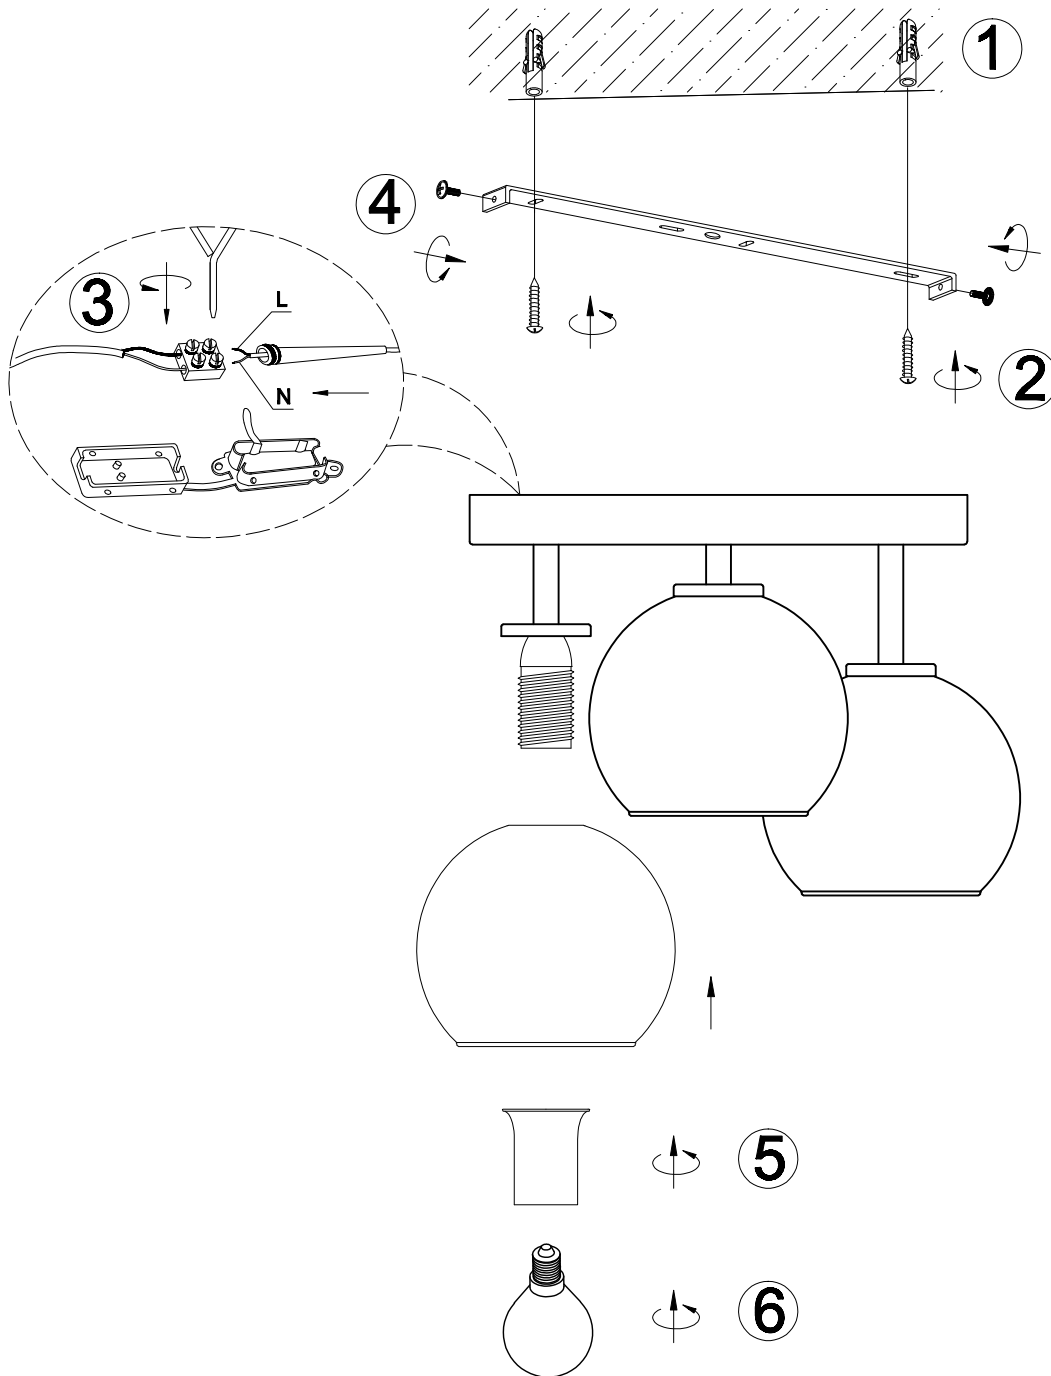

(SR) UPOZORENJE!

Prije početka montaže, pažljivo pročitajte sigurnosne upute!

(UK) ПОПЕРЕДЖЕННЯ!

Перед розбиранням, будь ласка, уважно прочитайте інструкції з техніки безпеки!

230V ~ 50Hz, 3 x E14 / max. 10W