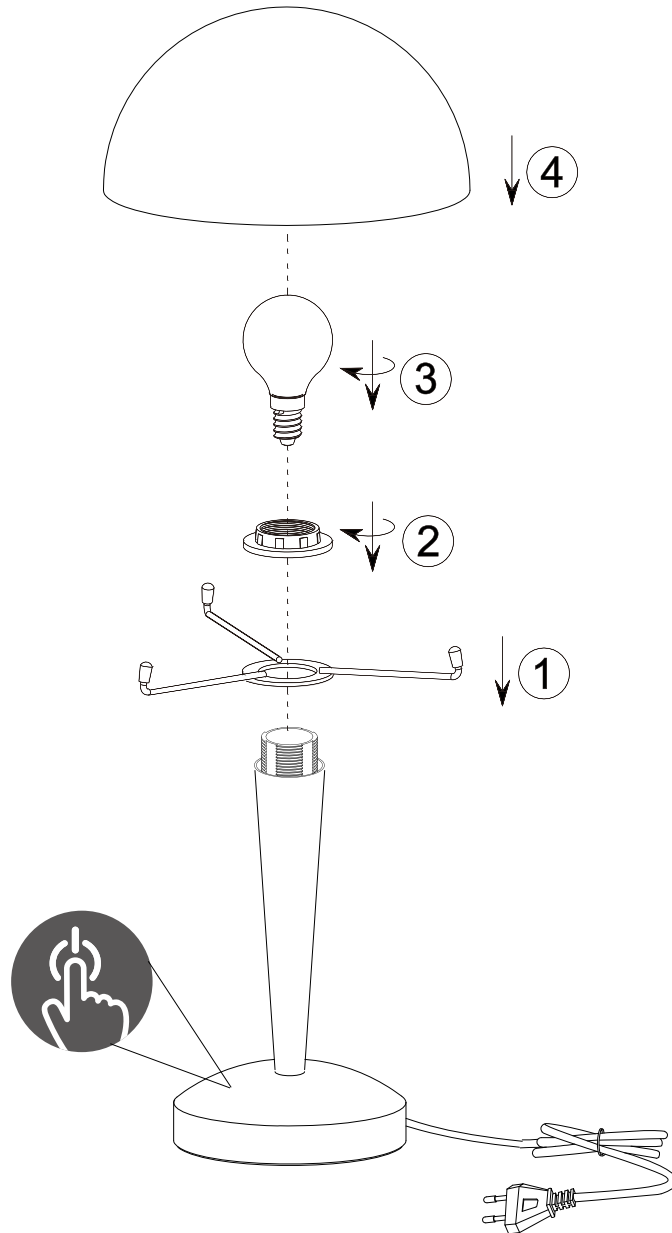

Norėdami saugiai ir teisingai sumontuoti šviestuvą vadovaukitės šia instrukcija!

**(ET) HOIATUS!**

Enne monteerimist lugege ohutusjuhised tähelepanelikult läbi!

**(DA) OBS!**

Læs sikkerhedsinformationen nøje, før du monterer produktet!

**(UK) ПОПЕРЕДЖЕННЯ!**

Перед розбиранням, будь ласка, уважно прочитайте інструкції з техніки безпеки!

230V~50Hz, 1 x E14 max.5W

IP 20

reality-leuchten.de/  
R59561107