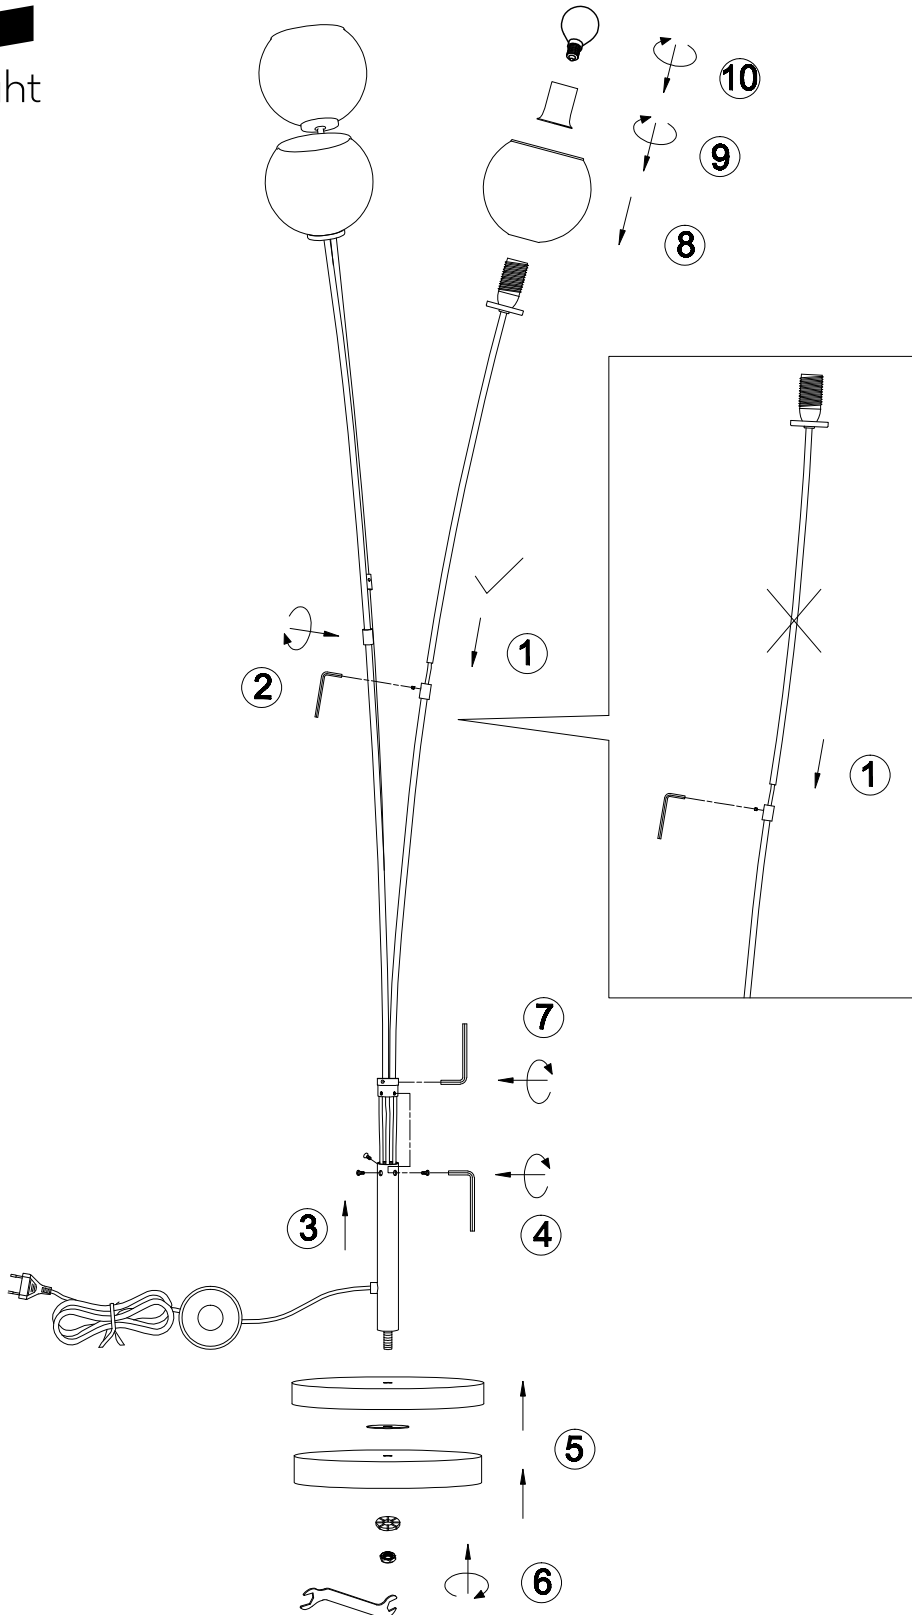

(SR) UPOZORENJE!

Prije početka montaže, pažljivo pročitajte sigurnosne upute!

(UK) ПОПЕРЕДЖЕННЯ!

Перед розбиранням, будь ласка, уважно прочитайте інструкції з техніки безпеки!

230V ~ 50Hz, 3 x E14 / max. 10W