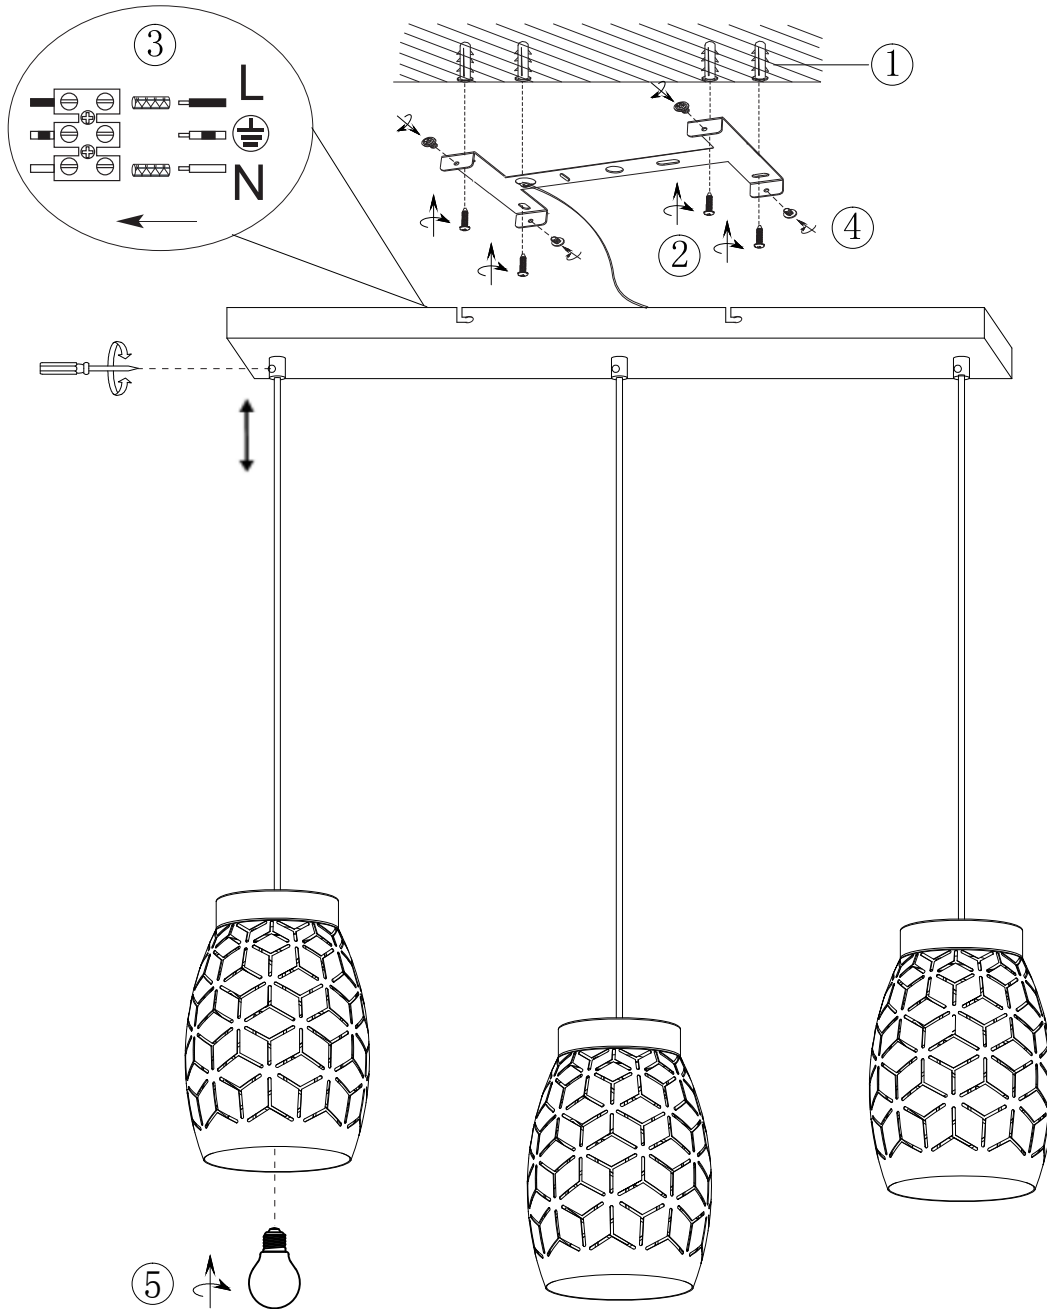

**(UK) ПОПЕРЕДЖЕННЯ!**

Перед розбиранням, будь ласка, уважно прочитайте інструкції з техніки безпеки!

**230V~50Hz**  
**3 x E27 max.28W**

**reality-leuchten.de/**  
**R31573080**