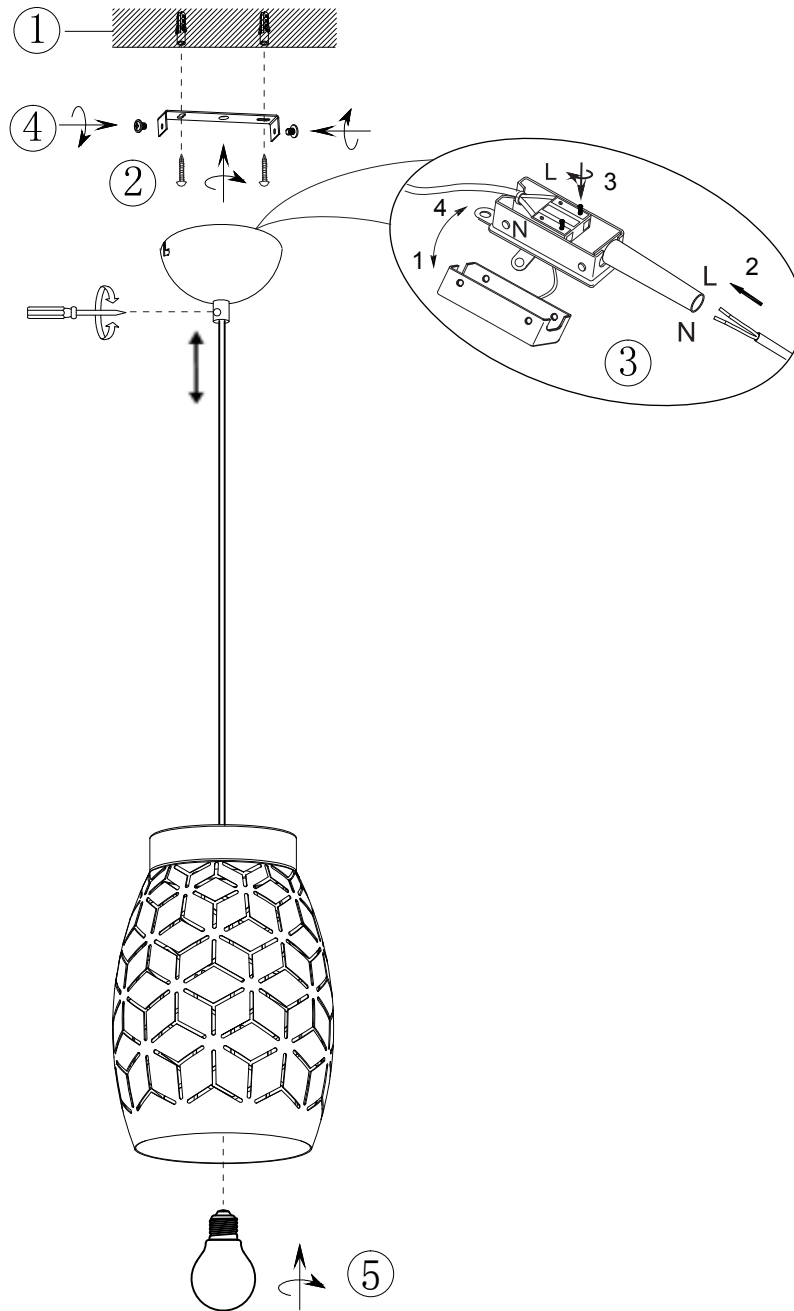

(SR) UPOZORENJE!

Prije početka montaže, pažljivo pročitajte sigurnosne upute!

(UK) ПОПЕРЕДЖЕННЯ!

Перед розбиранням, будь ласка, уважно прочитайте інструкції з техніки безпеки!

230V~50Hz
1 x E27 max.28W

reality-leuchten.de/
R31571080