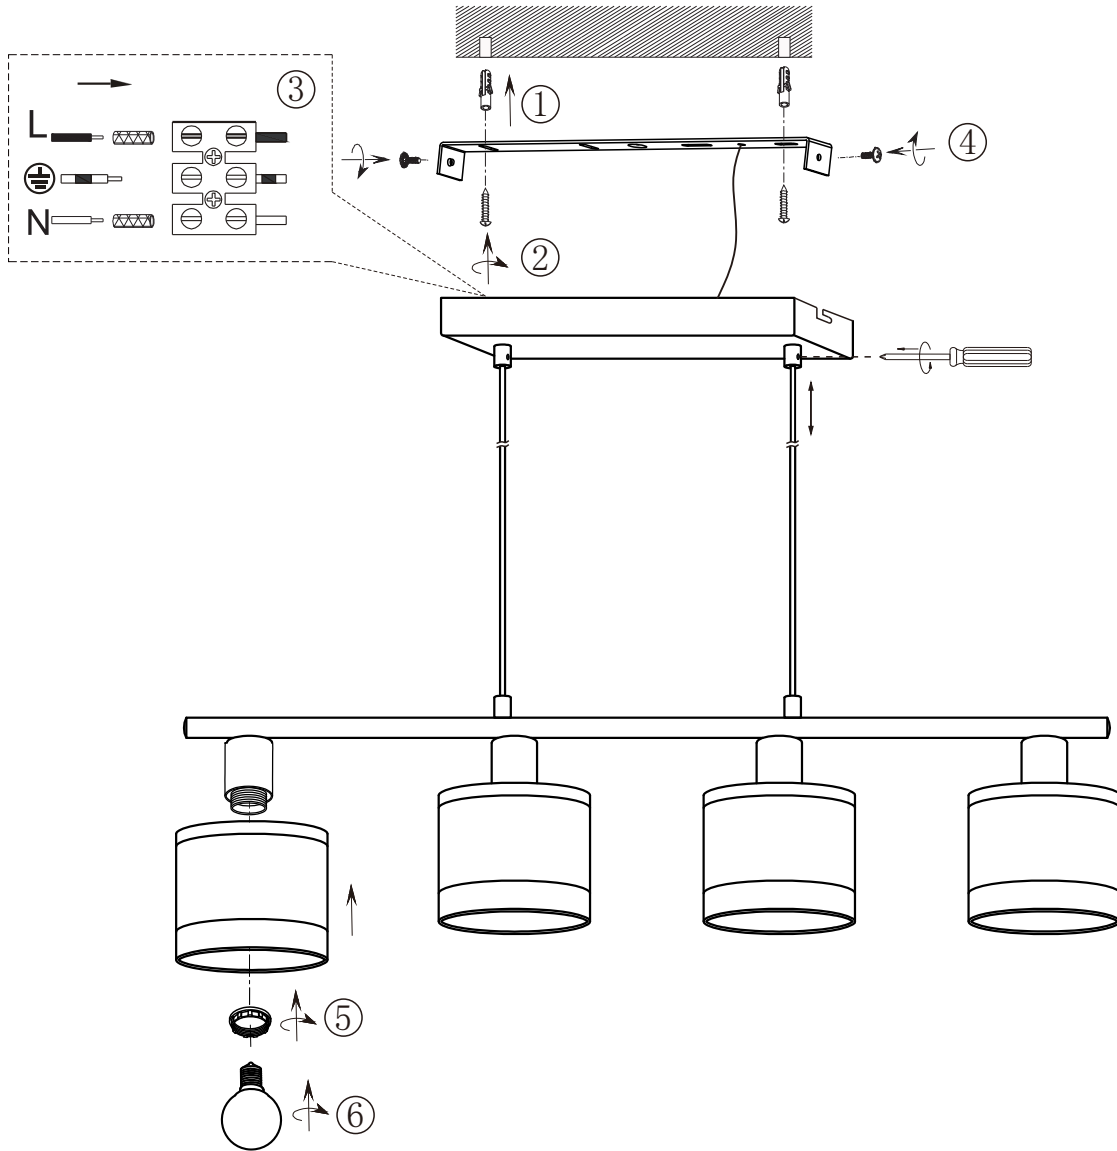

(SR) UPOZORENJE!

Prije početka montaže, pažljivo pročitajte sigurnosne upute!

(UK) ПОПЕРЕДЖЕННЯ!

Перед розбиранням, будь ласка, уважно прочитайте інструкції з техніки безпеки!

230V ~ 50Hz, 4 x E14 / max.10W