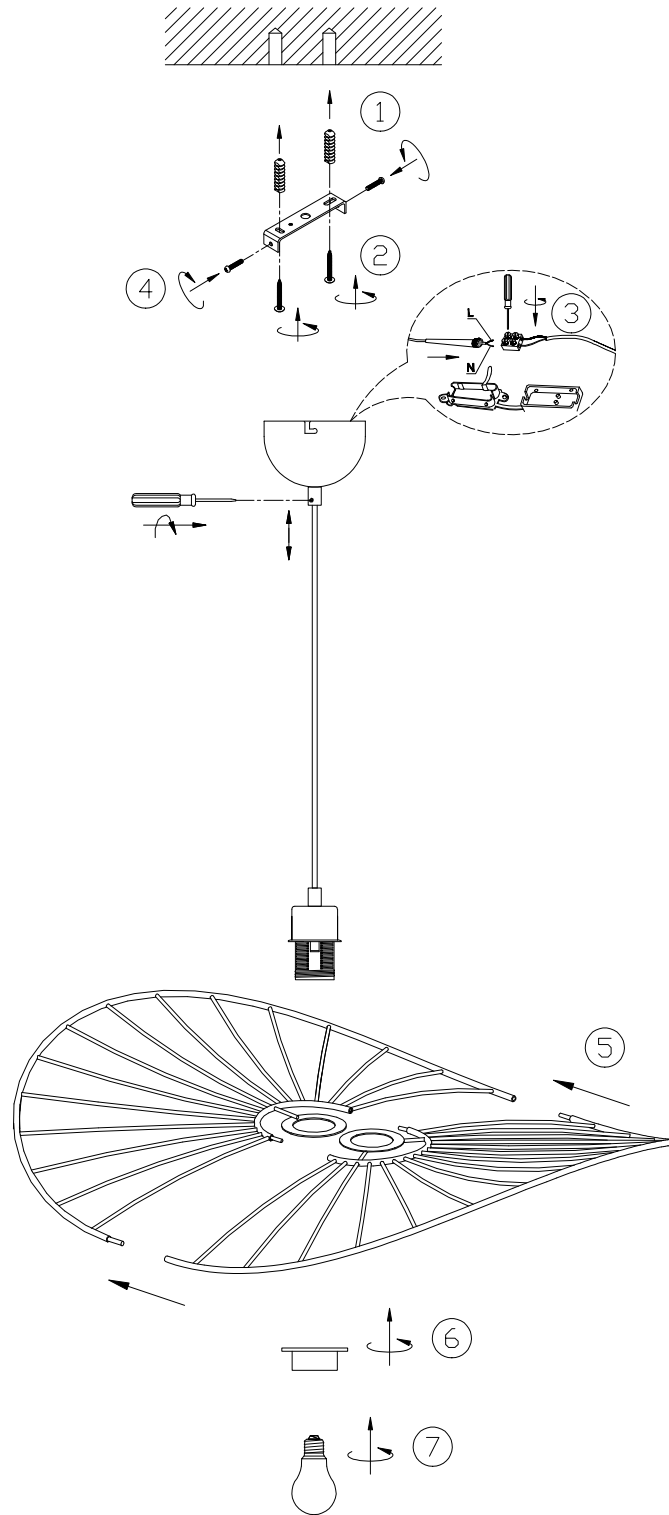

(SR) UPOZORENJE!

Prije početka montaže, pažljivo pročitajte sigurnosne upute!

(UK) ПОПЕРЕДЖЕННЯ!

Перед розбиранням, будь ласка, уважно прочитайте інструкції з техніки безпеки!

230V ~ 50Hz, 1 x E27 / max. 40W