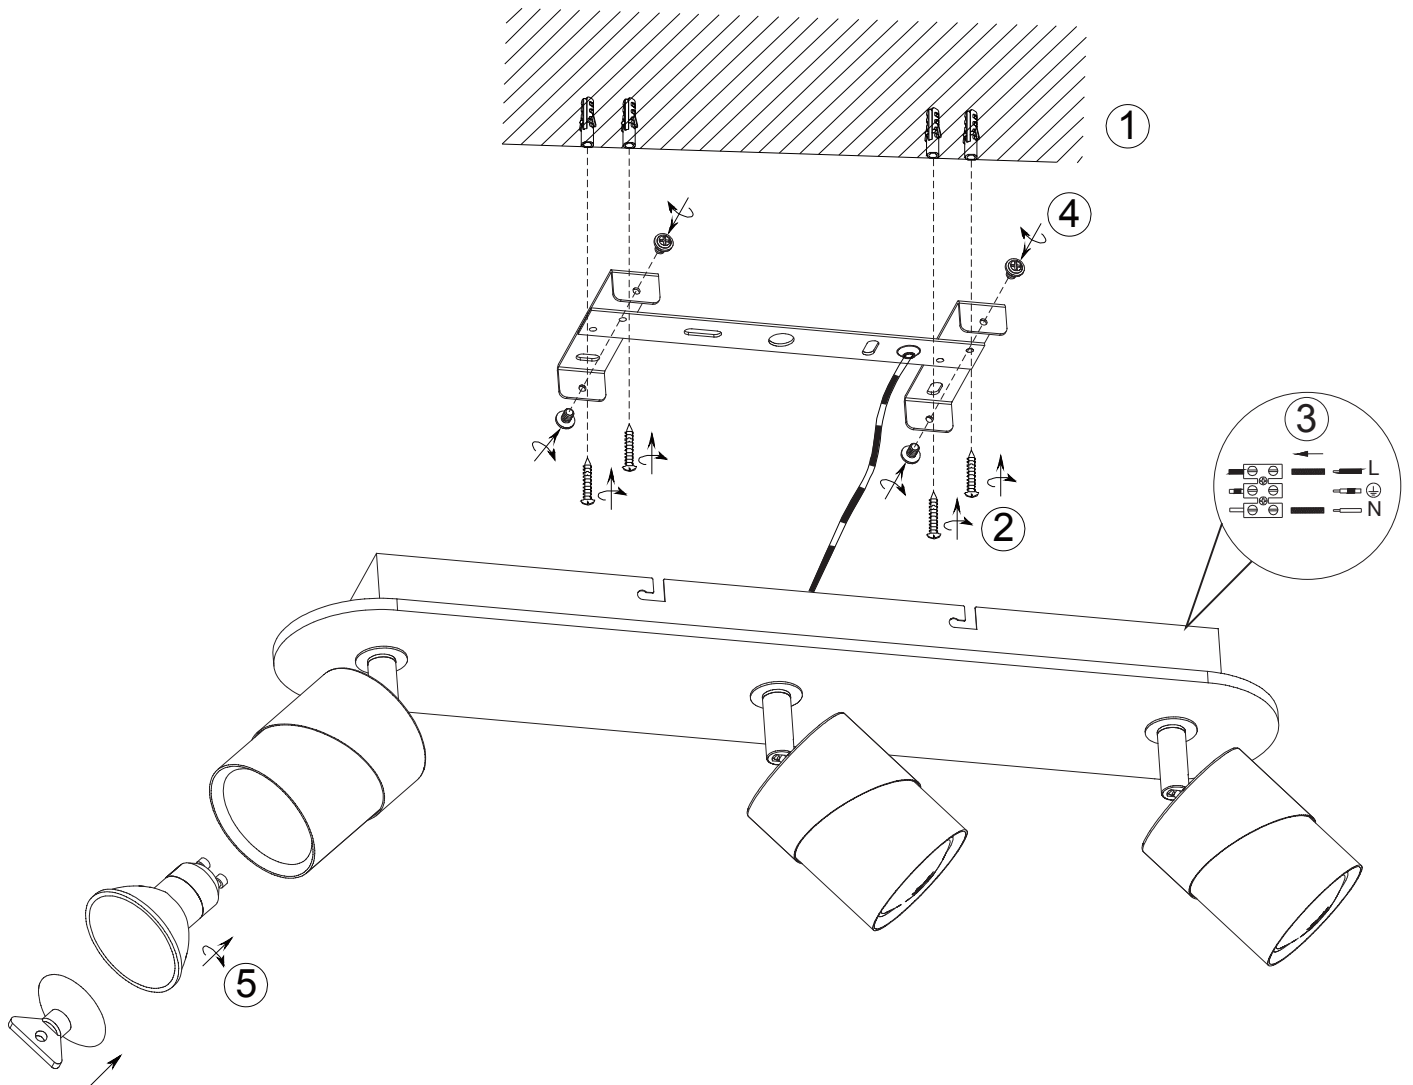

(SR) UPOZORENJE!

Prije početka montaže, pažljivo pročitajte sigurnosne upute!

(UK) ПОПЕРЕДЖЕННЯ!

Перед розбиранням, будь ласка, уважно прочитайте інструкції з техніки безпеки!

230V~50Hz 3xGU10 max 10W

trio-lighting.com/
801100331