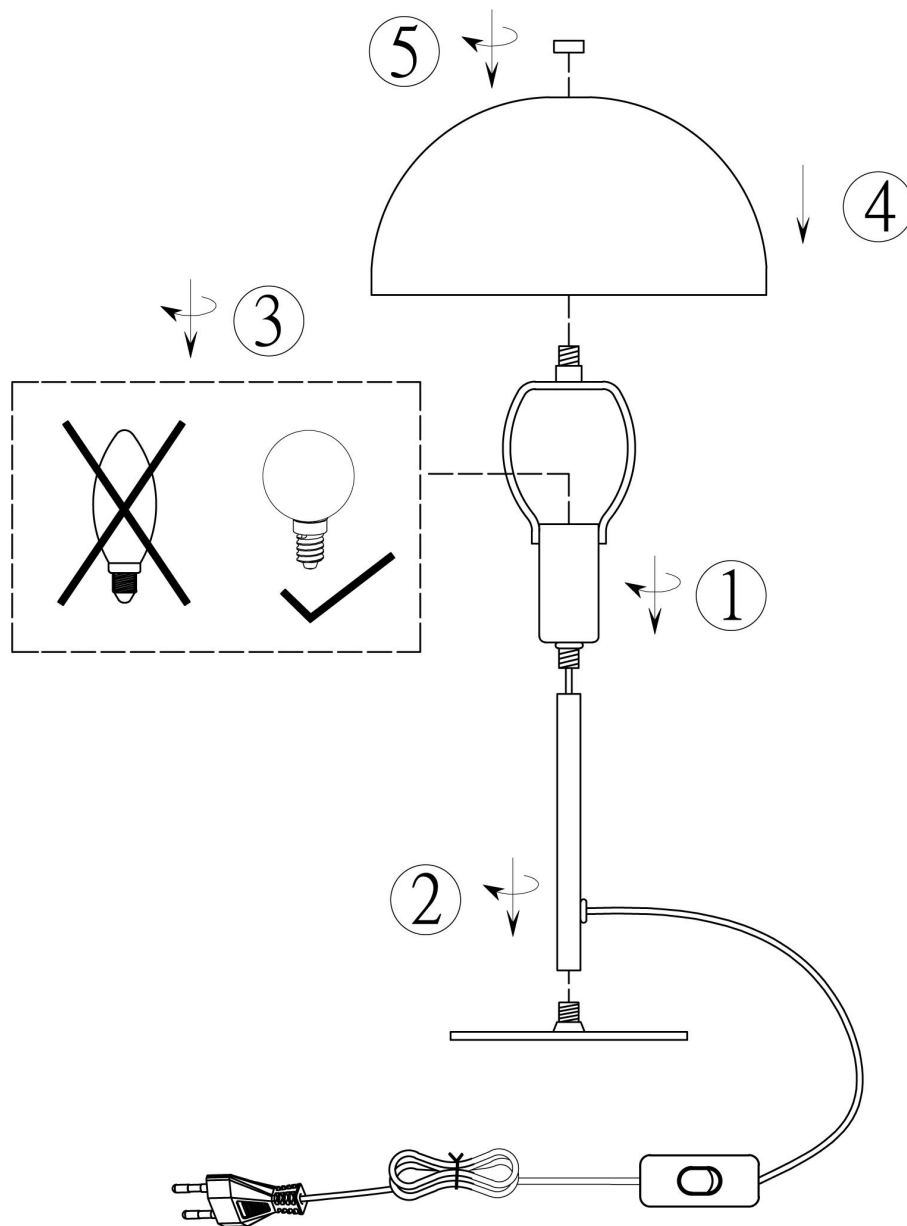

Norėdami saugiai ir teisingai sumontuoti šviestuv vadovaukitės šia instrukcija!

**(ET) HOIATUS!**

Enne monteerimist lugege ohutusjuhised tähelepanelikult läbi!

**(DA) OBS!**

Læs sikkerhedsinformationen nøje, før du monterer produktet!

**(UK) ПОПЕРЕДЖЕННЯ!**

Перед розбиранням, будь ласка, уважно прочитайте інструкції з техніки безпеки!

230V ~ 50Hz, 1 x E14 / max. 28W

[trio-lighting.com/  
506200131](http://trio-lighting.com/506200131)