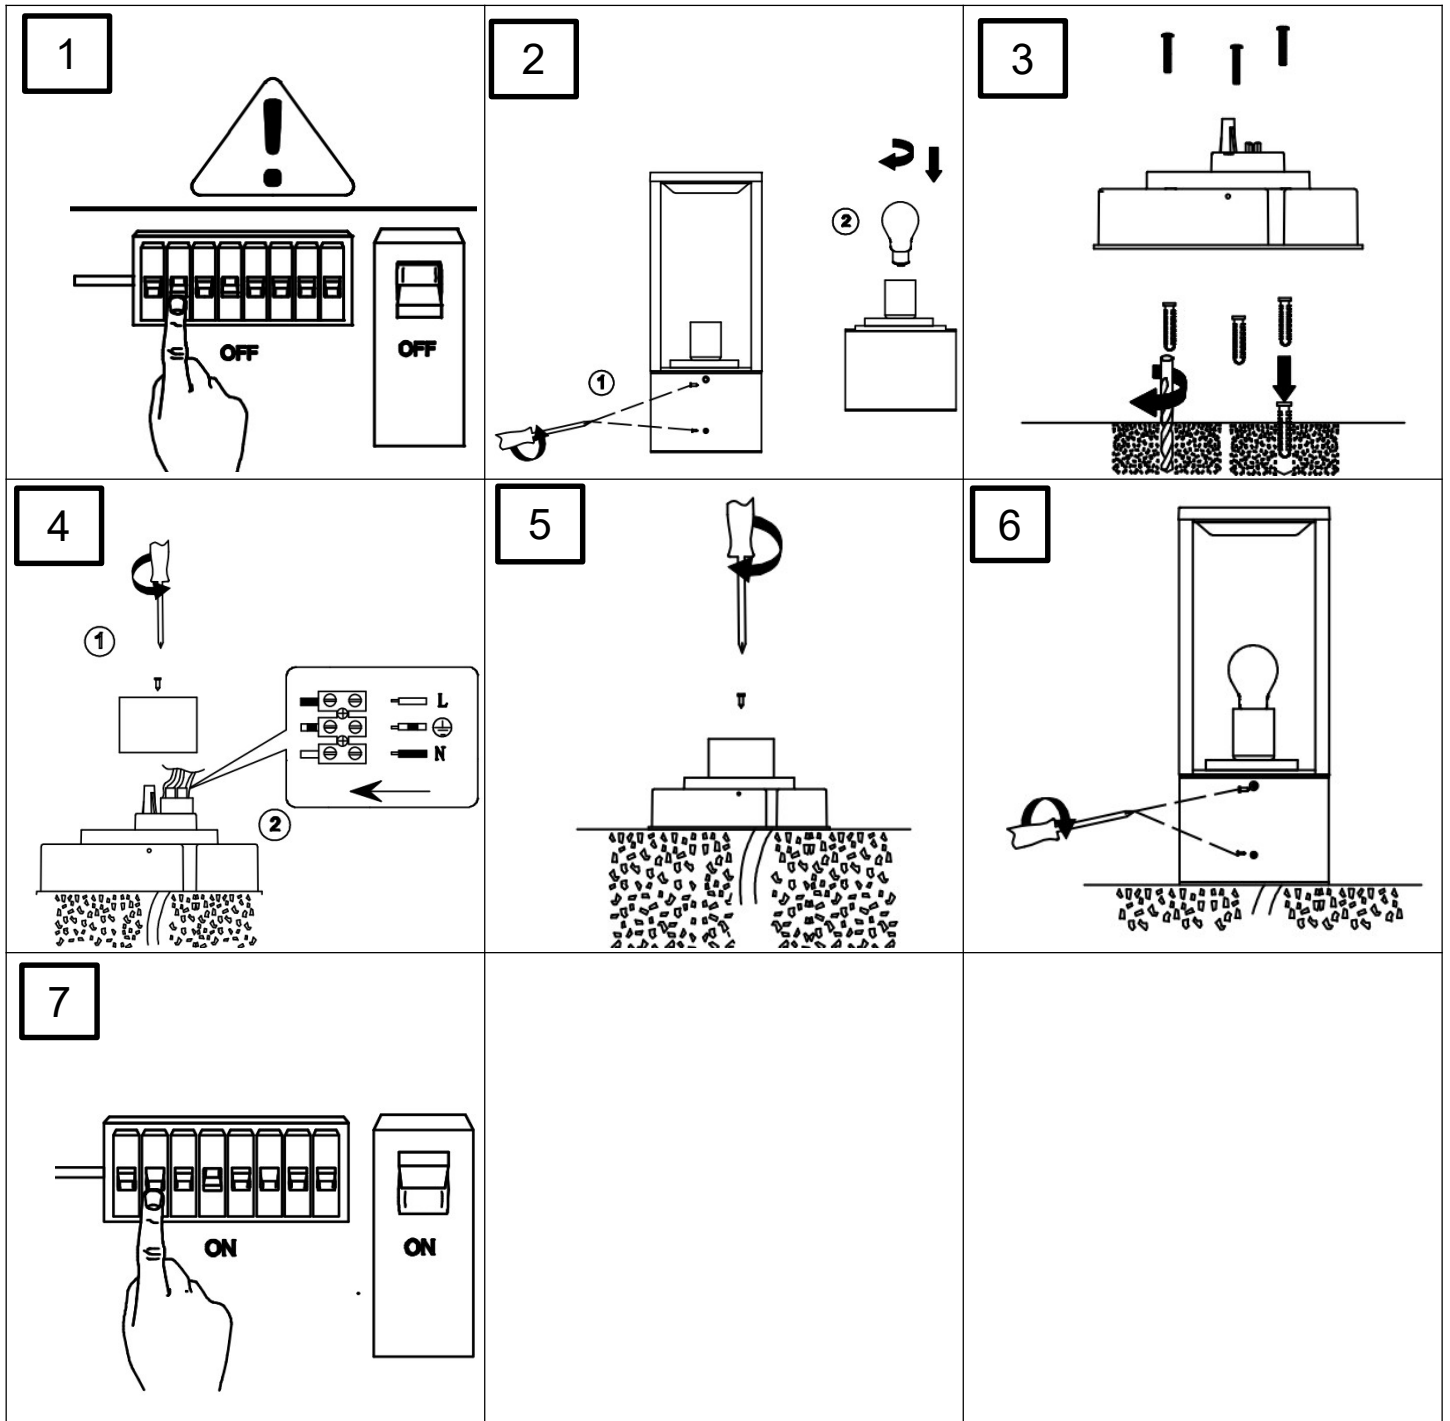

230V ~ 50Hz, 1 x E27 / max. 60W