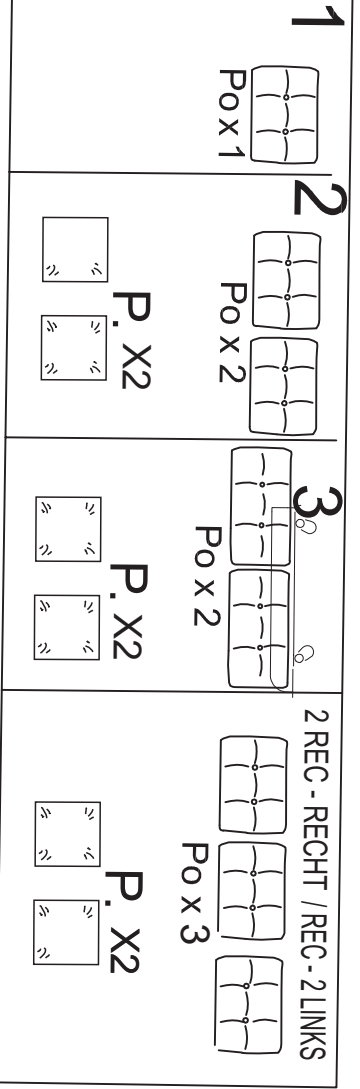

- DE Montageanleitung
- FR Notices de montage
- NL Handleiding voor de montage
- EN Assembly instructions
- IT Istruzioni di montaggio
- PL Instrukcja montażu
- CZ Montážní návod
- HU Szerelési útmutató
- TR Montaj talimatı
- SK Návod na montáž
- RU Инструкция по монтажу

HELSINKI

	A 	B $\varnothing 30$ 	C 	
1	X4	X4	X4	
2	X4	X4	X4	
3	X4	X4	X4	
REC	X4	X4	X4	
2S	X2	X2	X2	
LOUNGE	X4	X4	X4	

- DE Montageanleitung
- FR Notice de montage
- NL Handleiding voor de montage
- GB Assembly instructions
- IT Istruzioni di montaggio
- PL Instrukcja montażu
- CZ Montážní návod
- HU Szerelési útmutató
- TR Montaj talimatı
- SK Návod na montáž
- RU Инструкция по монтажу

HELSINKI

SOFA - 2 ER

2 ER - SOFA