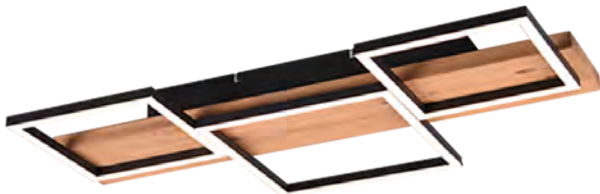

## Deckenleuchte

#### Merkmale:

- IP20
- Nicht dimmbar
- Nicht für externe Dimmer geeignet
- Dimmbar mit Schalter
- Wand- und Deckenmontage

Die Deckenleuchte Harper verspricht durch Ihr modernes Design Gemütlichkeit und Eleganz in Ihrem Zuhause. Die Kombination aus den Materialien Holz und Metall unterstreicht den eleganten Wohnstil und sorgt mit den drei quadratischen Lichtelementen für eine angenehme Beleuchtung über dem Esstisch oder im Wohnbereich. Zusätzlich verfügt die Leuchte über einen SWITCH Dimmer und ermöglicht damit die Abstufungen der Helligkeit von 100%, auf 50% und auf 25% über einen herkömmlichen Lichtschalter. Die Leuchte wird in Ihrem Wohnraum durch das naturbelassene Holz und das Metall in Schwarz matt zum echten Schmuckstück, das garantiert für einen Hingucker sorgt. Darüber hinaus verfügen die Leuchten über moderne LED-Technologie, die für eine hohe Lichtqualität steht. LED-Lichtquellen zeichnen sich durch eine lange Lebensdauer und eine geringe Wärmeentwicklung aus.

#### Farbe und Material:

Farbe: Schwarz matt  
Material: Metall

#### Maße:

Breite: 65 cm  
Höhe: 7,5 cm  
Tiefe: 34,5 cm  
Gewicht: 1,5 kg