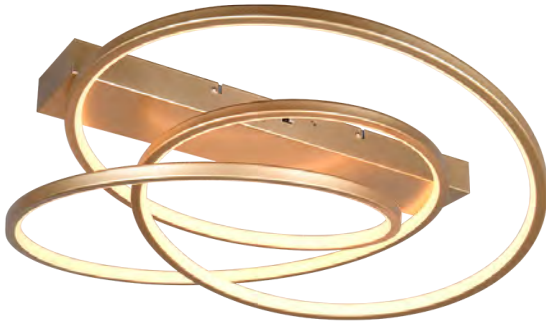

Deckenleuchte

DARVIN – 649110179

incl. 1x SMD, 34W · 1x 4500lm,
2300+3000+4000K

Merkmale:

- Lichtfarbe einstellbar
- Deckenmontage
- Lichtfarben direkt an der Leuchte einstellbar
- IP20
- Nicht für externe Dimmer geeignet
- Dimmbar mit Schalter

Die Deckenleuchte DARVIN ist ein echter Blickfang für jedes Büro, Wohnzimmer oder Esszimmer. Ihr einzigartiges Design inszeniert einen kunstvoll geschwungenen Strang und setzt neue Maßstäbe. Der hochwertige LED-Streifen steigert nicht nur die ästhetische Wirkung, sondern sorgt auch für eine effiziente und angenehme Beleuchtung. Lichtfarbe und Helligkeit lassen sich bequem über einen herkömmlichen Lichtschalter stufenlos anpassen, um den Raum je nach Bedarf oder Tageszeit optimal zu gestalten. Diese gelungene Kombination aus kreativem Design und moderner Lichttechnik macht DARVIN zu einem vielseitigen Element, das sowohl visuelle Akzente setzt als auch höchsten funktionalen Anforderungen gerecht wird. Mit ihrer eleganten goldfarbigen Erscheinung fügt sich die Leuchte zeitlos und modern in jede Umgebung ein und trägt zugleich zur Energieeffizienz bei. Darüber hinaus verfügen die Leuchten über moderne LED-Technologie, die für eine hohe Lichtqualität steht. LED-Lichtquellen zeichnen sich durch eine lange Lebensdauer und eine geringe Wärmeentwicklung aus.

Farbe und Material:

Farbe: goldfarbig
Material: Metall

Maße:

Breite: 64 cm
Höhe: 16 cm
Tiefe: 49 cm
Gewicht: 1,9 kg

Technische Daten:

Leuchtmittel: SMD (fest verbaut)
Watt: 34W
Lumen: 1x 4500lm
Kelvin: 2300+3000+4000K
Farbwiedergabe (CRI): > 80 CRI
Lebensdauer: 25000h
Schaltzyklen: 15000x ON/OFF
Betriebsspannung: 230V ~ 50Hz
Schutzklasse: 2
IP Klassifikation: IP20