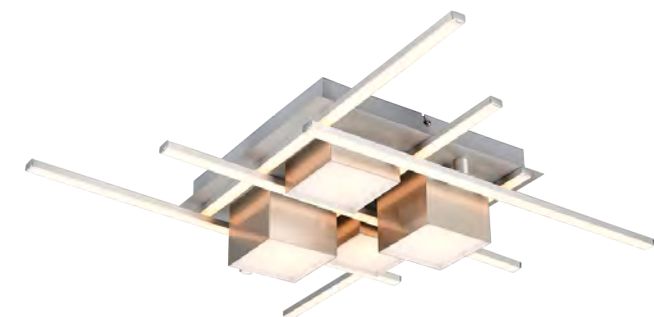

## Deckenleuchte

### ROGER – 647810407

incl. 1x SMD, 35W · 1x 4050lm, 2700 - 6500K

#### Merkmale:

- Integrierter Dimmer
- IP20
- Lichtfarbe stufenlos einstellbar
- Memory Funktion
- Nachtlicht
- Fernbedienung
- Dimmbar mit Schalter
- Wand- und Deckenmontage

Mit ihrer kantigen und gradlinigen Form setzt die Deckenleuchte ROGER markante Akzente und ist ein wahrer Hingucker, besonders im Flur oder im Wohnbereich. Die Leuchte kombiniert außergewöhnliches Design mit modernster Technik: Über die Fernbedienung lässt sich die Helligkeit und Lichtfarbe der Lichtquellen stufenlos anpassen, um die perfekte Atmosphäre zu schaffen. Alternativ kann die Helligkeit auch bequem über einen herkömmlichen Lichtschalter in drei Helligkeitsstufen reguliert werden. Eine praktische Nachtlicht- und Memory-Funktion runden die Leuchte ab. Das Metall in Nickel matt und das aluminiumgebürstete Finish verleihen der Leuchte eine elegante und zeitgemäße Ausstrahlung, die in jeder Raumgestaltung glänzt. Darüber hinaus verfügen die Leuchten über moderne LED-Technologie, die für eine hohe Lichtqualität steht. LED-Lichtquellen zeichnen sich durch eine lange Lebensdauer und eine geringe Wärmeentwicklung aus.

#### Farbe und Material:

Farbe: Nickel matt  
Material: Metall