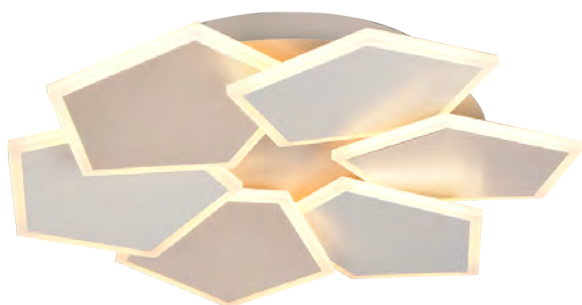

Deckenleuchte

ZAYA – 636810665

incl. 1x SMD, 34W · 1x 3900lm, 2700 – 6500K

Merkmale:

- Deckenmontage
- Integrierter Dimmer
- IP20
- Lichtfarbe stufenlos einstellbar
- Memory Funktion
- Nachtlicht
- Fernbedienung
- Dimmbar mit Schalter
- Timer
- Wandmontage

Farbe und Material:

Farbe: Coffee
Material: Metall

Maße:

Höhe: 8 cm
Durchmesser: 50,5 cm
Gewicht: 2,6 kg

Technische Daten:

Leuchtmittel: SMD (fest verbaut)
Watt: 34W
Lumen: 1x 3900lm
Kelvin: 2700 – 6500K
Farbwiedergabe (CRI): > 80 CRI
Lebensdauer: 20000h
Schaltzyklen: 15000x ON/OFF
Schutzklasse: I
IP Klassifikation: IP20