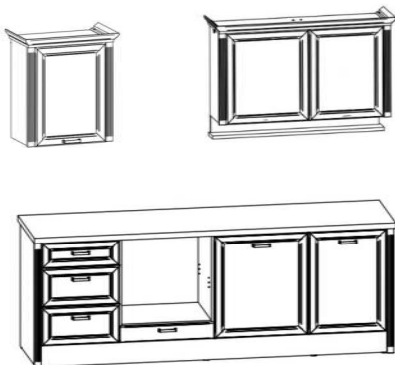

Einzelmaße aufgebaut

Bez.	Inhalt	B.(cm)	H.(cm)	T.(cm)
	Hängeschrank schmal	58,0	71,0	35,0
	Hängeschrank breit	120,0	85,0	35,5
	Spülenschrank	50,0	72,5	55,5
	Tür für Geschirrspüler	60,0	71,5	2,2
	Herdumbau	60,0	72,5	55,5
	Unterschrank mit SK	50,0	72,5	55,5
	Arbeitsplatte 1	230,0	3,8	60,0