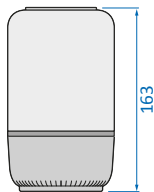

**Glow Unterbettbeleuchtung**  
 Ein intelligenter Bewegungssensor unter dem Bettchen schaltet ein weiches Licht ein, wenn du dich näherst.

**Technische Spezifikationen**

0,368 kg

163

94

1500

0,586 kg

(1 Stk.)

L130\*B130\*H250