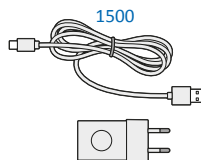

**Glow Unterbettbeleuchtung**  
 Ein intelligenter Bewegungssensor unter dem Bettchen schaltet ein weiches Licht ein, wenn du dich näherst.

**Technische Spezifikationen**

0,368 kg

163

94

1500

0,586 kg

(1 Stk.)