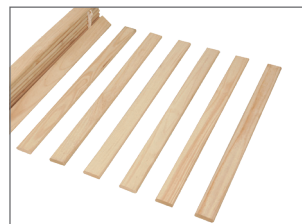

LATTENROST