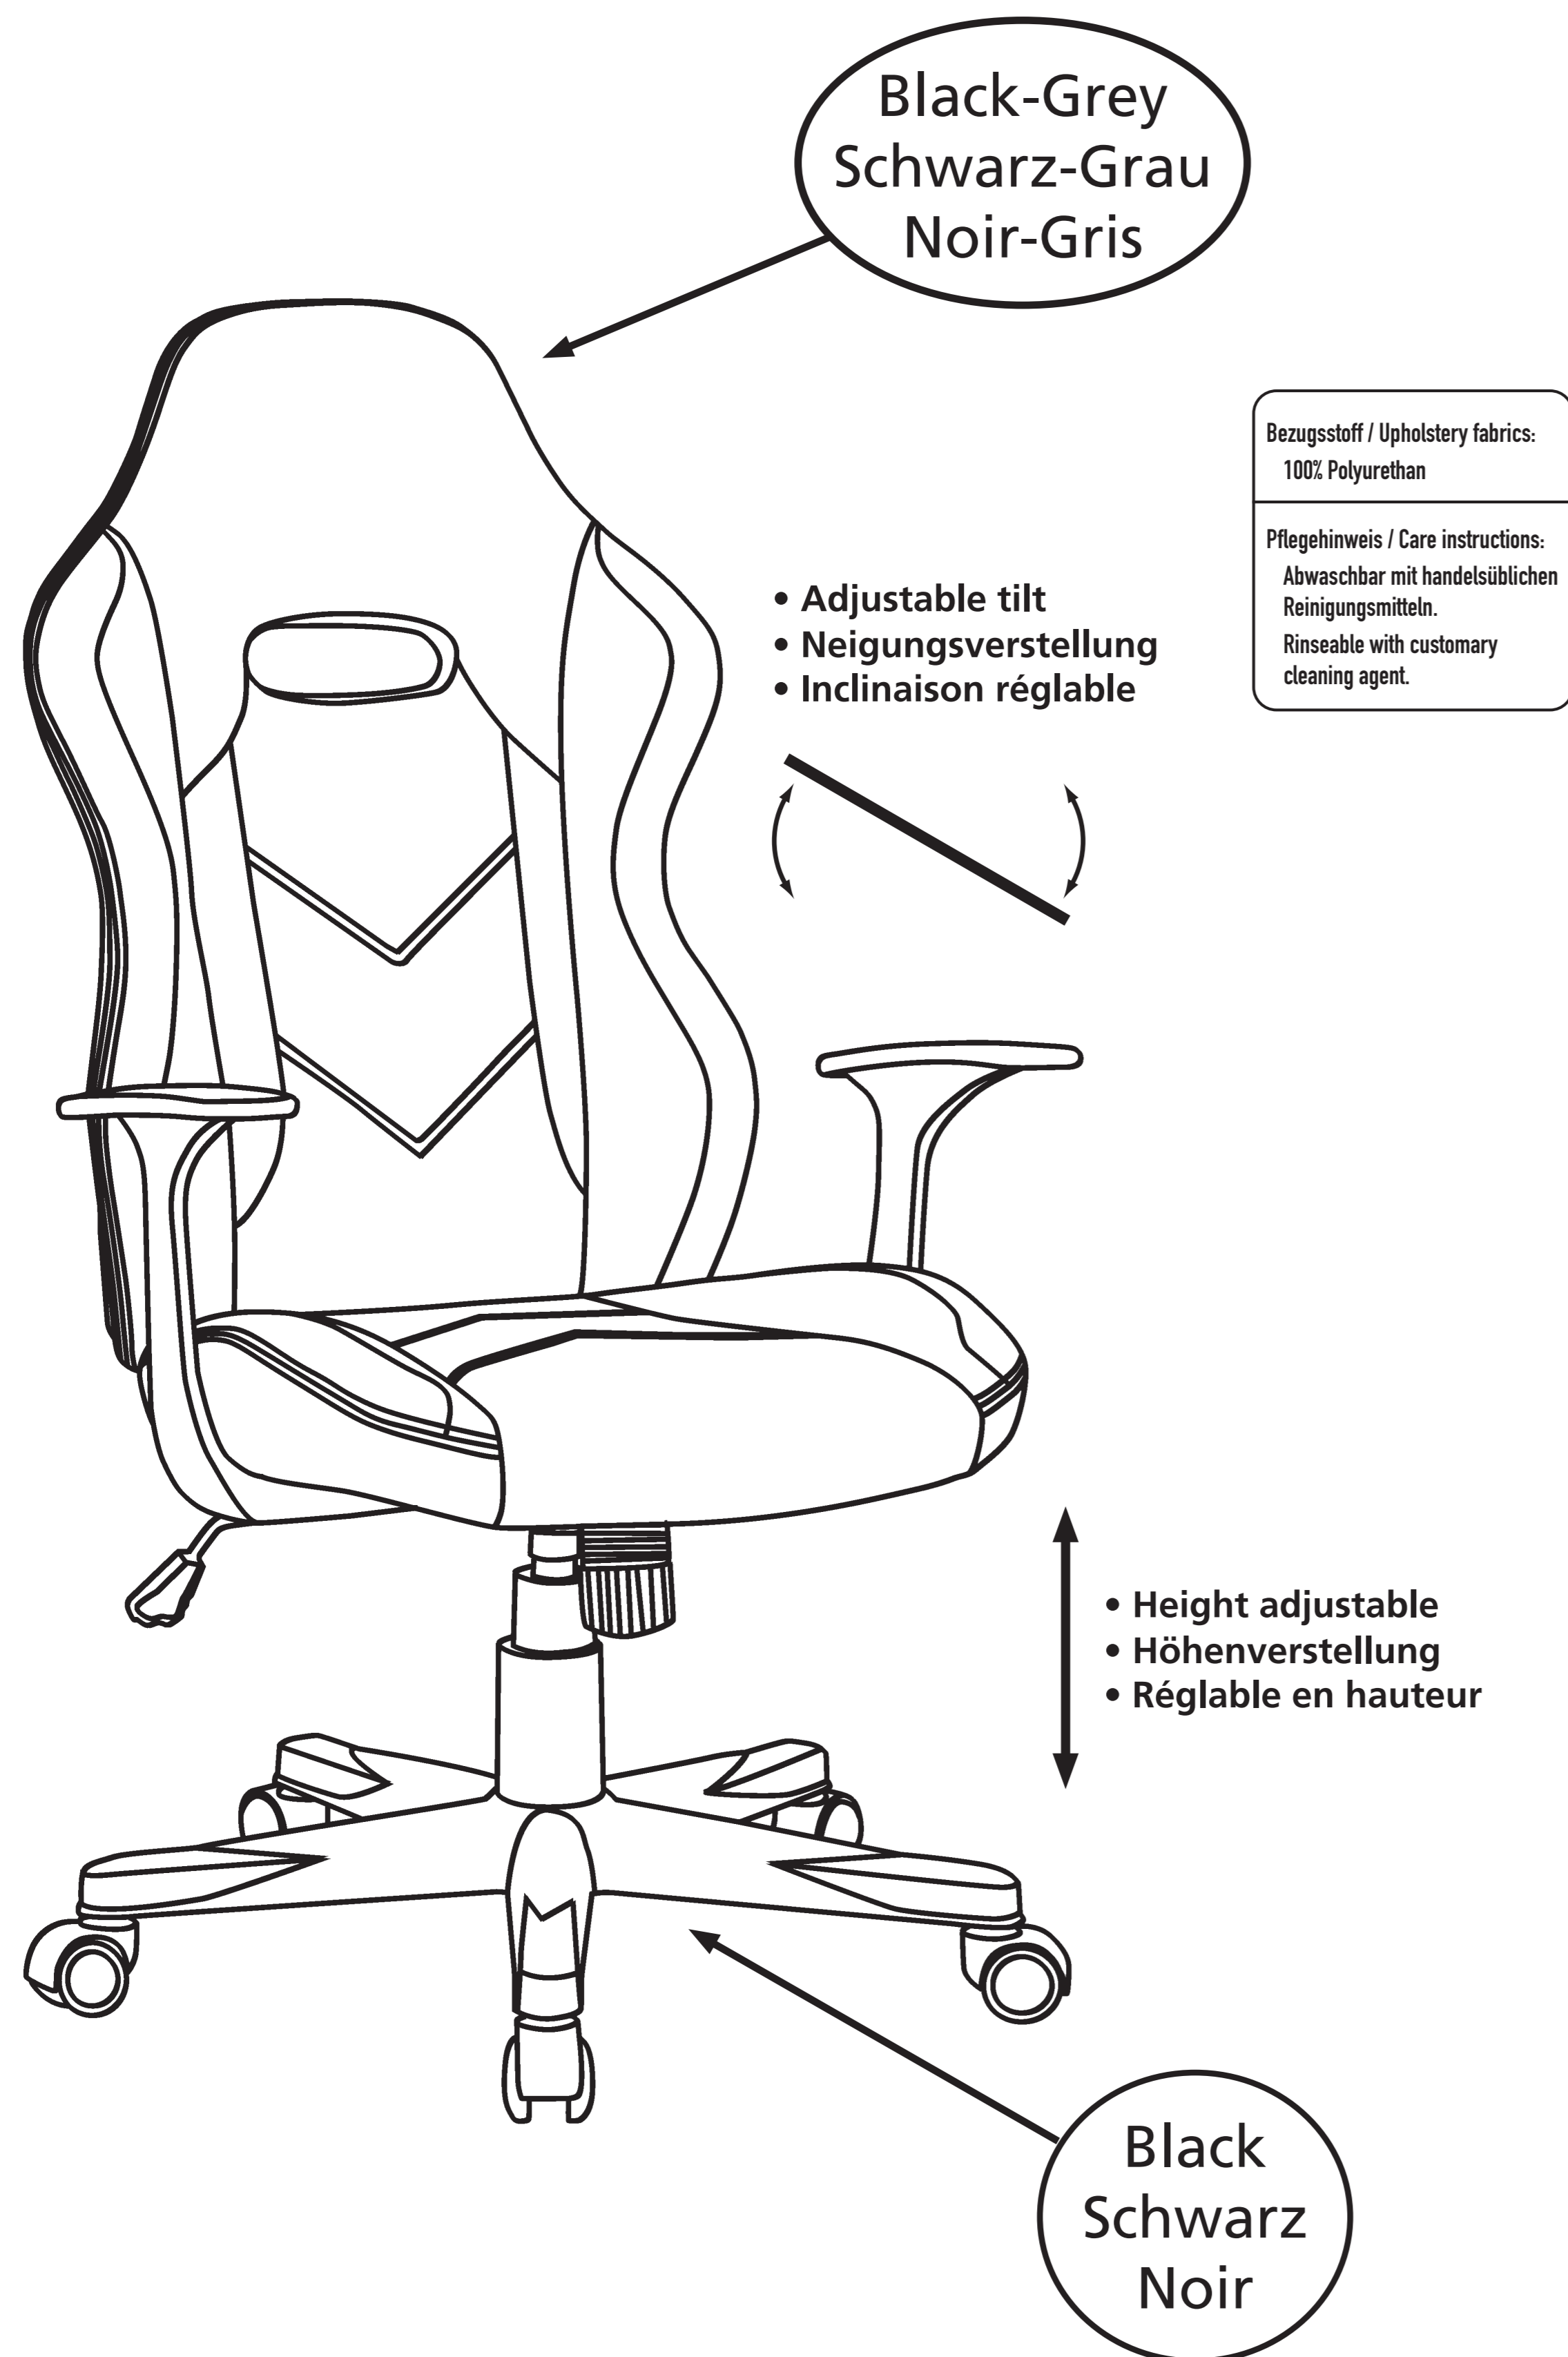

Inter Link®

OFFICE SWIVEL CHAIR • BÜRODREHSTUHL • CHAISE DE BUREAU

MYHOMI

Shaped plastic parts • PU, mesh • Black-Grey
Kunststoff-Formteile • PU, Mesh • Schwarz-Grau
Éléments préformés en plastique • PU, « Mesh » Noir-Gris
Colour/ Farbe/ Couleur: Black-Grey/ Schwarz-Grau/ Noir-Gris

No.: 99 803 525
EAN: 40 10 340 93 52 58

Width	Breite	Largeur	ca.	66 cm
Depth	Tiefe	Profondeur	ca.	61 cm
Height	Höhe	Hauteur	ca.	108,5 - 118 cm
Weight	Gewicht	Poids	ca.	14,7 kg

Contents/Inhalt/Conditionnement: 1 Piece/Stück/Pièce