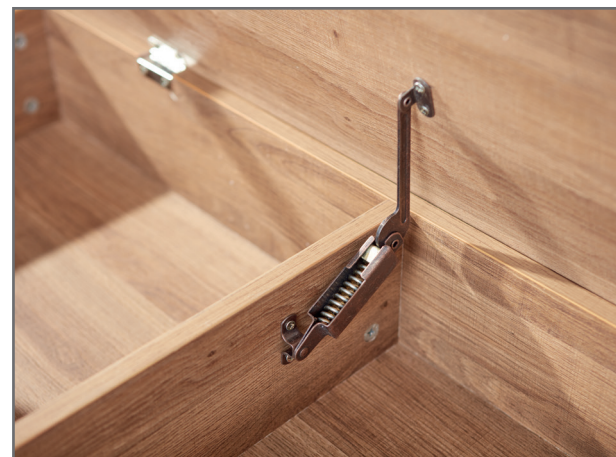

METAL
METALL
MÉTAL

MDF

IMITATION OAK
EICHE-
NACHBILDUNG
IMITATION CHÊNE

IFM
DESIGN

Z. A. du Niederwald
67470 Seltz, France
service@interlink-sa.com

FRANCE
Tél. 03 88 05 55 59
Fax 03 88 05 55 79

www.interlink-sas.com

INTERNATIONAL
Tel. +33 388 05 55 50
Fax +33 388 05 55 68

4 010340 996211