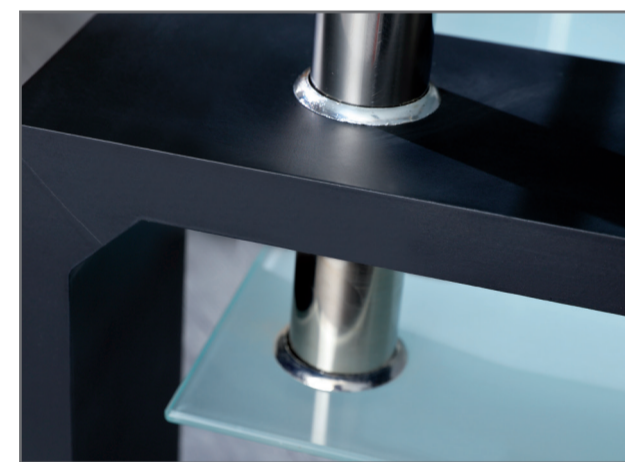

DANA

Width	Breite	Largeur	ca.	100 cm
Depth	Tiefe	Profondeur	ca.	60 cm
Height	Höhe	Hauteur	ca.	45 cm
Weight	Gewicht	Poids	ca.	24 kg

Content/Inhalt/Conditionnement: 2 piece/Stück/pièce
Box 1: 2 Glass plates
Karton 1: 2 Glastischplatten
Carton 1: 2 Plateaux en verre

EN COFFEE TABLE

- Metal chrome-plated, MDF, safety glass

DANA is a beautifully designed modern coffee table with chrome-plated metal frame and a facetcut glass top of toughened safety glass. Convenient storage shelf of satinated glass.

DE COUCHTISCH

- Metall verchromt, MDF, Sicherheitsglas

Der moderne Couchtisch DANA in wunderschönem schwarzen Design: verchromtes Metallgestell, Glasplatte mit Facettenschliff aus ESG Sicherheitsglas. Praktischer Ablageboden aus satiniertem Glas.

FR TABLE BASSE

- Métal chromé, MDF, verre sécurit

Très beau design pour cette table basse 2 plateaux verre securit ref. DANA : montants en métal chromé, plateau supérieur en verre clair bords biseautés (ép. 8mm), plateau inférieur en verre sablé.

À MONTER SOI-MÊME

DANA

METAL
CHROME-PLATED
METALL VERCHROMT
MÉTAL CHROMÉ

MDF

BLACK
SCHWARZ
NOIR

SAFETY GLASS
SICHERHEITSGLAS
VERRE SÉCURIT

IFM
DESIGN

1/2 packages
Paketen
cartons

DANA

REF. 50 100 045
EAN 4010340 510455

1/2 Item is made up of 2 packages.
Ware besteht aus 2 Paketen.
L'article est conditionné en 2 cartons.