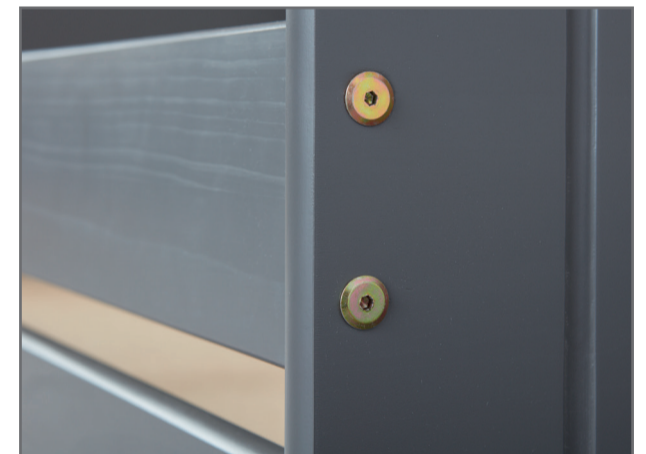

MALTE

Width	Breite	Largeur	ca.	208 cm
Depth	Tiefe	Profondeur	ca.	97 cm
Height	Höhe	Hauteur	ca.	62 cm
Weight	Gewicht	Poids	ca.	39 kg

Contents/Inhalt/Conditionnement: 1 piece/Stück/pièce

EN

FUNCTIONAL BED

• Solid wood • Grey finish

Malte has two beds in one and is practical in bedrooms for guests or teenagers - who love bringing friends to sleep over. Bed made of solid wood with a grey finishing. Scope of delivery: 1x sofa bed including functional drawer with compartment base. Bed is prepared for one commercially available, 90 x 200 cm bed slats.

TO BE ASSEMBLED.

DE

FUNKTIONSBETT

• Massivholz • Grau lackiert

Egal ob im Gästezimmer oder im Kinderzimmer für die Jüngsten und deren „Gute-Nacht-Freunde“ – ist Malte, aus grau lackiertem Massivholz das ideale Bett für Räume deren Platzangebot nicht limitiert werden sollte. Zwei Liegeflächen bieten viel Raum zum träumen. Lieferumfang: 1x Sofabett inkl. Funktionsschublade mit Boden. Bett ist vorbereitet für einen handelsüblichen Lattenrost der Größe 90 x 200 cm.

MONTAGE ERFORDERLICH.

FR

LIT BANQUETTE

• Pin massif • Vernis gris

Ce lit en bois massif laqué gris trouvera sa place dans une chambre d'amis ou une chambre d'enfants. Détail pratique : deux couchages séparés. Contenu: 1 lit avec un tiroir fonctionnel sur roulettes pouvant accueillir un matelas ou servir de rangement. Lit adapté pour un sommier 90 x 200 cm.

À MONTER SOI-MÊME.

MALTE

SOLID WOOD
MASSIVHOLZ
BOIS MASSIF

GREY
GRAU
GRIS

90 X 200

IFM
DESIGN

1/2 packages
Pakete
cartons

MALTE

REF. 29 086 110

EAN 4010340 861106

1/2

Item is made up of 2 packages.
Ware besteht aus 2 Paketen.
L'article est conditionné en 2 cartons.