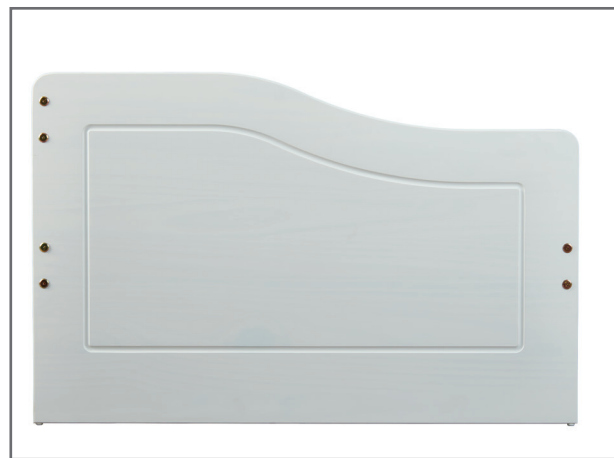

MALTE

Width	Breite	Largeur	ca.	208 cm
Depth	Tiefe	Profondeur	ca.	97 cm
Height	Höhe	Hauteur	ca.	62 cm
Weight	Gewicht	Poids	ca.	39 kg

Contents/Inhalt/Conditionnement: 1 piece/Stück/pièce

EN SOFA BED

• Solid wood • White finish

Malte has two beds in one and is practical in bedrooms for guests or teenagers - who love bringing friends to sleep over. Bed made of solid wood with a white finishing. **Scope of delivery:** 1x sofa bed including functional drawer with compartment base. Bed is prepared for one commercially available, 90 x 200 cm bed slats.

TO BE ASSEMBLED.

DE SOFABETT

• Massivholz • Weiß lackiert

Egal ob im Gästezimmer oder im Kinderzimmer für die Jüngsten und deren „Gute-Nacht-Freunde“ – ist Malte, aus Massivholz das ideale Bett für Räume deren Platzangebot nicht limitiert werden sollte. Zwei Liegeflächen bieten viel Raum zum träumen. **Lieferumfang:** 1x Sofabett inkl. Funktionsschublade mit Boden. Bett ist vorbereitet für einen handelsüblichen Lattenrost der Größe 90 x 200 cm.

MONTAGE ERFORDERLICH.

FR LIT BANQUETTE

• Pin massif • Vernis blanc

Ce lit en bois massif verni blanc trouvera sa place dans une chambre d'amis ou une chambre d'enfants. Détail pratique : deux couchages séparés. **Contenu :** 1 lit avec un tiroir fonctionnel sur roulettes pouvant accueillir un matelas ou servir de rangement. Lit adapté pour un sommier 90 x 200 cm.

À MONTER SOI-MÊME.

MALTE

SOLID WOOD
MASSIVHOLZ
BOIS MASSIF

WHITE
WEISS
BLANC

90 X 200

IFM
DESIGN

2/2 packages
Pakete
cartons

MALTE

REF. 29 040 110

EAN 4010340 901109

2/2

Item is made up of 2 packages.
Ware besteht aus 2 Paketen.
L'article est conditionné en 2 cartons.