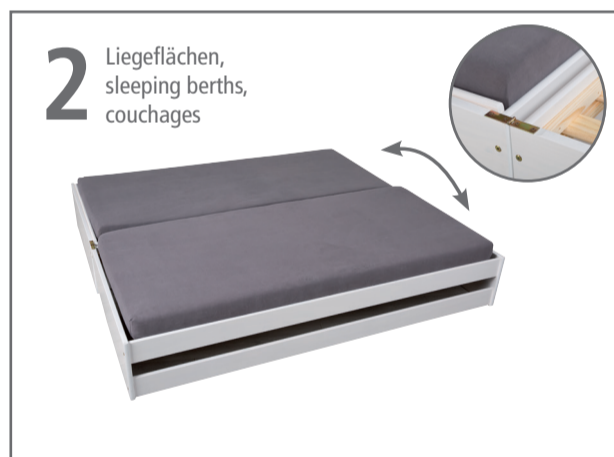

MONTAGE ERFORDERLICH.

FR

CANAPÉ MULTI-FONCTIONS

• Pin massif • vernis blanc

Ce lit en bois massif vernis blanc trouvera sa place dans une chambre d'amis ou une chambre d'enfants. Détails pratiques : un lit et trois possibilités de couchage, vous ne serez jamais pris au dépourvu ! Sommier à lattes inclus.

À MONTER SOI-MÊME.

1 Liegefläche, sleeping berth, couchage

3 in 1

- Ein Bett, drei Liegeflächen
- One Bed, three sleeping berths
- Un lit, trois possibilités de couchage

LOTAR

SOLID WOOD
MASSIVHOLZ
PIN MASSIF