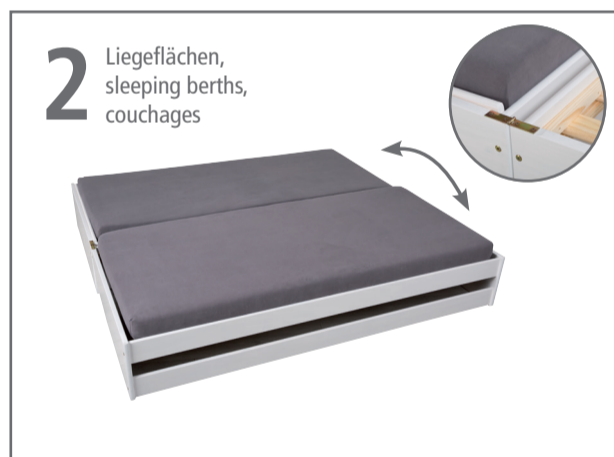

MONTAGE ERFORDERLICH.

FR

CANAPÉ MULTI-FONCTIONS

• Pin massif • vernis blanc

Ce lit en bois massif vernis blanc trouvera sa place dans une chambre d'amis ou une chambre d'enfants. Détails pratiques : un lit et trois possibilités de couchage, vous ne serez jamais pris au dépourvu ! Sommiers à lattes inclus.

À MONTER SOI-MÊME.

1 Liegefläche, sleeping berth, couchage

3 in 1

- Ein Bett, drei Liegeflächen
- One Bed, three sleeping berths
- Un lit, trois possibilités de couchage

LOTAR

SOLID WOOD
MASSIVHOLZ
PIN MASSIF