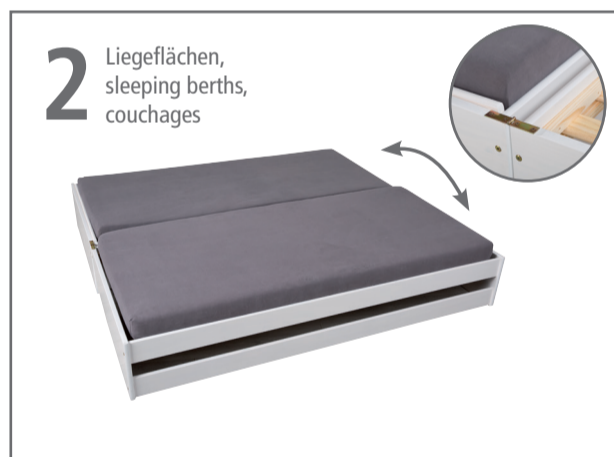

MONTAGE ERFORDERLICH.

FR

CANAPÉ MULTI-FONCTIONS

• Pin massif • vernis blanc

Ce lit en bois massif vernis blanc trouvera sa place dans une chambre d'amis ou une chambre d'enfants. Détails pratiques : un lit et trois possibilités de couchage, vous ne serez jamais pris au dépourvu ! Somniers à lattes inclus.

À MONTER SOI-MÊME.

1 Liegefläche, sleeping berth, couchage

3 in 1

- Ein Bett, drei Liegeflächen
- One Bed, three sleeping berths
- Un lit, trois possibilités de couchage

LOTAR

SOLID WOOD
MASSIVHOLZ
PIN MASSIF