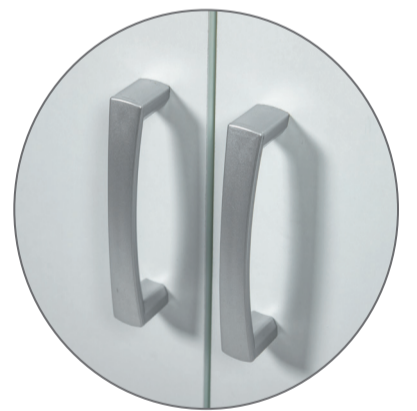

 Inter Link®

ca. 189 cm

ca. 63,8 cm

ca. 34 cm

31,5 kg

 Inter Link®

[www.interlink-sas.com](http://www.interlink-sas.com)

Z. A. du Niederwald  
67470 Seltz, France  
service@interlink-sa.com