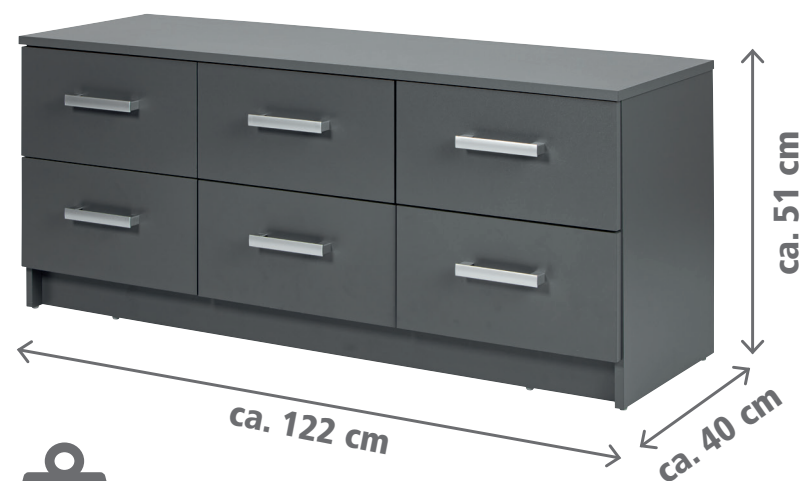

DE KOMMODE • Kunststoffbeschichtete Flachpressplatte KFB, Dekor Graphitgrau Inhalt - 1 Stück - Montage erforderlich.	SE KOMMOD • Plastbelagd laminerad spånskiva, dekor grafitgrå Innehåll - 1 stycke - Monteras.
EN CHEST OF DRAWERS • Plastic-coated laminated particle board, decor graphite gray Content - 1 piece - To be assembled.	NO KOMMODE • Plastbelagt laminert sponplate, dekor grafitgrå Innhold - 1 stk - Monteres.
FR COMMODE • Panneaux de particules PP, surface mélaminée, décor gris graphite Conditionn. - 1 pièce - à monter soi-même.	FI LIPASTO • Muovipinnoitettu laminoitu lastulevy, sisustus grafiittiharmaa Sisältö - 1 kappale - Asennetaan.
IT CASSETTIERA • Truciolare laminato plastificato, decoro grigio grafite Contenuto - 1 pezzo - Da assemblare.	HU KOMÓD • Műanyag bevonatú laminált forgácslap, dekor grafitzürke Tartalom - 1 darab - Összeszerelésre.
CZ KOMODA • Laminovaná dřevotříská potažená plastem, dekor grafitově šedá Obsah - 1 kus - Smontovat.	EE KUMMUT • Plastikattega lamineeritud puitlaastplaat, dekoografiithall Sisukord - 1 tk - monteeritav.
PT CÔMODA • Painéis de partículas laminados revestidos de plástico, decoração cinza grafite Conteúdo - 1 peça - Para montar.	SI KOMODA • Laminirana iverna plošča s plastično prevleko, grafitno dekor siva Vsebina - 1 kos - za sestavljanje.
ES CAJONERA • Tablero de partículas laminado plastificado, gris grafito decorativo Contenido - 1 pieza - Para montar.	RS KOMODA • Ламинирана иверице пресвучене пластиком, декор графитно сиве боје Садржај - 1 комад - Саставља се.
PL KOMODA • Płyta wiórowa laminowana powlekana tworzywem sztucznym, dekor grafitowy Zawartość - 1 szt. - Do złożenia.	RU КОМОД • ЛДСП с пластиковым покрытием, декор серый графит В комплекте - 1 шт. - В сборке.
NL COMMODE • Geplastificeerde gelamineerde spaanplaat, decor grafiëtgrijs Inhoud - 1 stuk - te monteren.	TR KOMODIN • Plastik kaplı lamine sunta, dekor grafit grişi İçindekiler - 1 adet - Monte edilecek.
SK KOMODA • Laminovaná drevotřísková doska potiahnutá plastom, dekor grafitovo šedá Obsah - 1 kus - Je potrebné zmontovať.	GR ΚΟΜΟΔΙΝΟ • Πλαστική επίστρωση πλαστικοποιημένης μοριοσανίδας, διακοσμητικό γκρι γραφίτη Περιεχόμενα - 1 τεμ - Για συναρμολόγηση.
BG КОМОД • Ламинирана ПДЧ с пластмасово покритие, декор графитно сиво Съдържание - 1 брой - да се сглоби.	LT KOMODA • Plastik padengta laminuota medžio drožlių plokštė, dekoru grafito pilka Turinys - 1 vnt. - Bus surinktas.
RO COMODA • Placi aglomerate laminate acoperite cu plastic, decor grafit gri Conținut - 1 bucată - De asamblat.	LV KUMODE • Plastmasas pārklājums ar laminētu skaidu plātņi, dekoratīvs grafitā pelēks Saturs - 1 gab. - Samontējams.
HR KOMODA • Laminirane iverice presvučene plastikom, dekor grafitno sive boje Sadržaj - 1 komad - Sastavlja se.	LU KOMMODE • Plastikbeschichtete kaschierte Linnenplack, Dekor Grafitgrau Inhalter - 1 Stéck - Fir ze montéieren.
DK KOMMODE • Plastbelagt lamineret spånplade, dekor grafitgrå Indhold - 1 stk. - Monteres.	ARB صوان لوح حبيبي مغلف بالبلاستيك ، ومادي جرافيت للدكتور المحتويات - قطعة واحدة - يلزم التجميع.