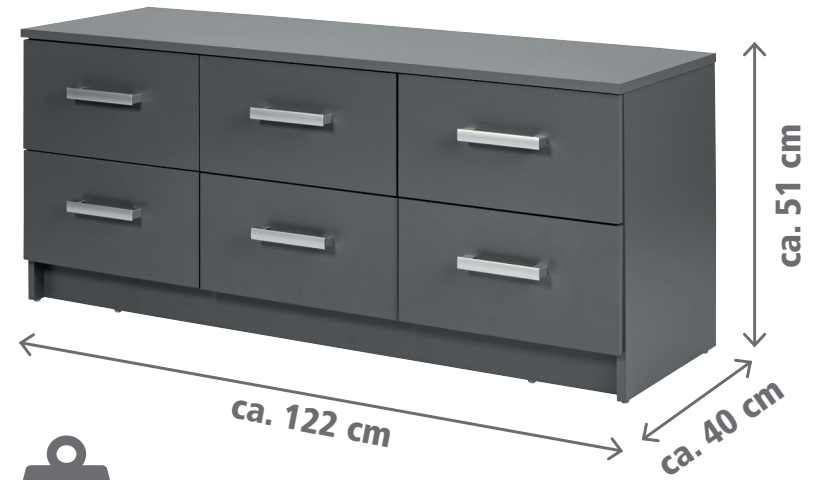

NO KOMMODE
• Plastbelagt laminert sponplate, dekor grafitgrå
Innhold - 1 stk - Monteres.

FI LIPASTO
• Muovipinnoitettu laminoitu lastulevy, sisustus grafiittiharmaa
Sisältö - 1 kappale - Asennetaan.

HU KOMÓD
• Műanyag bevonatú laminált forgácslap, dekor grafitzürke
Tartalom - 1 darab - Összeszerelésre.

EE KUMMUT
• Plastikattega lamineeritud puitlaastplaat, dekoografiithall
Sisukord - 1 tk - monteeritav.

SI KOMODA
• Laminirana iverna plošča s plastično prevleko, grafitno dekor siva
Vsebina - 1 kos - za sestavljanje.

RS KOMODA
• Ламиниране иверице пресвучене пластиком, декор графитно сиве боје
Садржај - 1 комад - Саставља се.

RU КОМОД
• ЛДСП с пластиковым покрытием, декор серый графит
В комплекте - 1 шт. - В сборке.

TR KOMODIN
• Plastik kaplı lamine sunta, dekor grafit grişi
İçindekiler - 1 adet - Monte edilecek.

GR ΚΟΜΟΔΙΝΟ
• Πλαστική επίστρωση πλαστικοποιημένης μοριοσανίδας, διακοσμητικό γκρι γραφίτη
Περιεχόμενα - 1 τεμ - Για συναρμολόγηση.

LT KOMODA
• Plastik padengta laminuota medžio drožlių plokštė, dekoru grafito pilka
Turinys - 1 vnt. - Bus surinktas.

LV KUMODE
• Plastmasas pārklājums ar laminētu skaidu plātņi, dekoratīvs grafitā pelēks
Saturs - 1 gab. - Samontējams.

LU KOMMODE
• Plastikbeschichtete kaschierte Linnenplack, Dekor Grafitgrau
Inhalter - 1 Stéck - Fir ze montéieren.

ARB
صوان
لوح حبيبي مغلف بالبلاستيك ، ومادي جرافيت للدكتور
المحتويات - قطعة واحدة - يلزم التجميع.

Inter Link®

38 kg