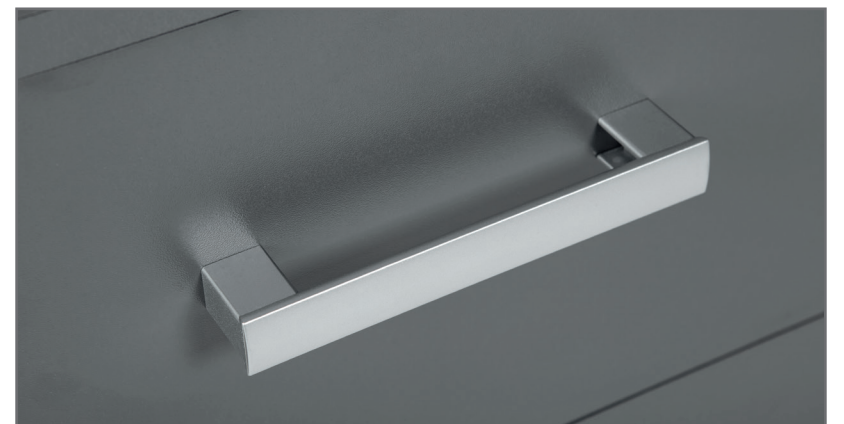

Inter Link®

www.interlink-sas.com

Z. A. du Niederwald
67470 Seltz, France
service@interlink-sa.com

FRANCE
Tél. 03 88 05 55 59
Fax 03 88 05 55 79

INTERNATIONAL
Tel. +33 388 05 55 50
Fax +33 388 05 55 68

ELENZIO 6S

1/2

REF. 13 087 310
EAN 4010340 187312

Inter Link®
www.interlink-sas.com

Design and technical modifications reserved!