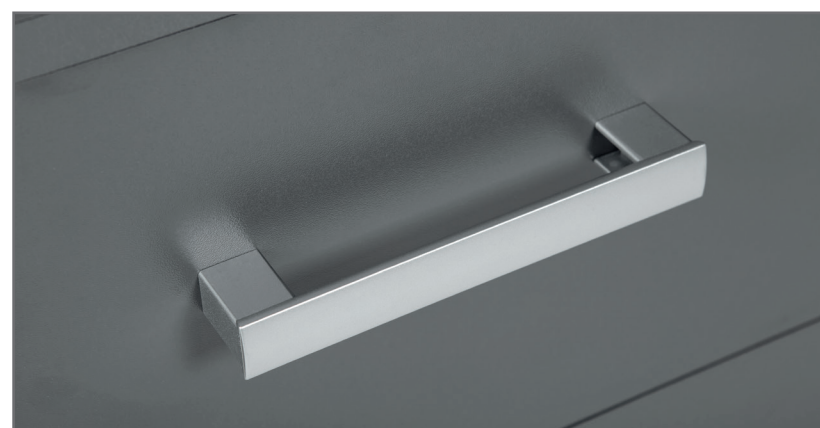

DE KOMMODE • Kunststoffbeschichtete Flachpressplatte KFB, Dekor Graphitgrau Inhalt - 1 Stück - Montage erforderlich.	SE KOMMOD • Plastbelagd laminerad spånskiva, dekor grafitgrå Innehåll - 1 stycke - Monteras.
EN CHEST OF DRAWERS • Plastic-coated laminated particle board, decor graphite gray Content - 1 piece - To be assembled.	NO KOMMODE • Plastbelagt laminert sponplate, dekor grafitgrå Innhold - 1 stk - Monteres.
FR COMMODE • Panneaux de particules PP, surface mélaminée, décor gris graphite Conditionn. - 1 pièce - à monter soi-même.	FI LIPASTO • Muovipinnoitettu laminoitu lastulevy, sisustus grafiittiharmaa Sisältö - 1 kappale - Asennetaan.
IT CASSETTIERA • Truciolare laminato plastificato, decoro grigio grafite Contenuto - 1 pezzo - Da assemblare.	HU KOMÓD • Műanyag bevonatú laminált forgácslap, dekor grafitzürke Tartalom - 1 darab - Összeszerelésre.
CZ KOMODA • Laminovaná dřevotříská potažená plastem, dekor grafitově šedá Obsah - 1 kus - Smontovat.	EE KUMMUT • Plastikattega lamineeritud puitlaastplaat, dekoografiithall Sisukord - 1 tk - monteeritav.
PT CÔMODA • Painéis de partículas laminados revestidos de plástico, decoração cinza grafite Conteúdo - 1 peça - Para montar.	SI KOMODA • Laminirana iverna plošča s plastično prevleko, grafitno dekor siva Vsebina - 1 kos - za sestavljanje.
ES CAJONERA • Tablero de partículas laminado plastificado, gris grafito decorativo Contenido - 1 pieza - Para montar.	RS KOMODA • Ламинирана иверице пресвучене пластиком, декор графитно сиве боје Садржај - 1 комад - Саставља се.
PL KOMODA • Płyta wiórowa laminowana powlekana tworzywem sztucznym, dekor grafitowy Zawartość - 1 szt. - Do złożenia.	RU КОМОД • ЛДСП с пластиковым покрытием, декор серый графит В комплекте - 1 шт. - В сборке.
NL COMMODE • Geplastificeerde gelamineerde spaanplaat, decor grafiëtgrijs Inhoud - 1 stuk - te monteren.	TR KOMODIN • Plastik kaplı lamine sunta, dekor grafit grişi İçindekiler - 1 adet - Monte edilecek.
SK KOMODA • Laminovaná drevotřísková doska potiahnutá plastom, dekor grafitovo šedá Obsah - 1 kus - Je potrebné zmontovať.	GR ΚΟΜΟΔΙΝΟ • Πλαστική επίστρωση πλαστικοποιημένης μοριοσανίδας, διακοσμητικό γκρι γραφίτη Περιεχόμενα - 1 τεμ - Για συναρμολόγηση.
BG КОМОД • Ламинирана ПДЧ с пластмасово покритие, декор графитно сиво Съдържание - 1 брой - да се сглоби.	LT KOMODA • Plastik padengta laminuota medžio drožlių plokštė, dekoru grafito pilka Turinys - 1 vnt. - Bus surinktas.
RO COMODA • Placi aglomerate laminate acoperite cu plastic, decor grafit gri Conținut - 1 bucată - De asamblat.	LV KUMODE • Plastmasas pārklājums ar laminētu skaidu plātņi, dekoratīvs grafitā pelēks Saturs - 1 gab. - Samontējams.
HR KOMODA • Laminirane iverice presvučene plastikom, dekor grafitno sive boje Sadržaj - 1 komad - Sastavlja se.	LU KOMMODE • Plastikbeschichtete kaschierte Linnenplack, Dekor Grafitgrau Inhalter - 1 Stéck - Fir ze montéieren.
DK KOMMODE • Plastbelagt lamineret spånplade, dekor grafitgrå Indhold - 1 stk. - Monteres.	ARB صوان لوح حبيبي مغلف بالبلاستيك ، ومادي جرافيت للدكتور المحتويات - قطعة واحدة - يلزم التجميع.