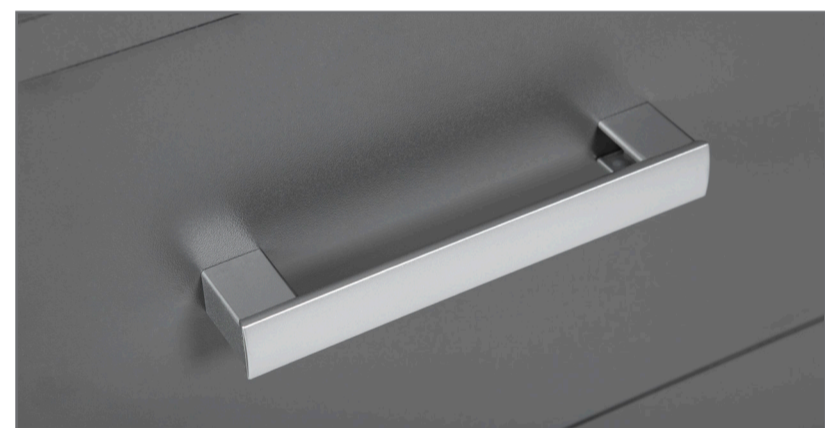

NO KOMMODE
• Plastbelagt laminert sponplate, dekor grafitgrå
Innhold - 1 stk - Monteres.

FI LIPASTO
• Muovipinnoitettu laminoitu lastulevy, sisustus grafiittiharmaa
Sisältö - 1 kappale - Asennetaan.

HU KOMÓD
• Műanyag bevonatú laminált forgácslap, dekor grafitzürke
Tartalom - 1 darab - Összeszerelésre.

EE KUMMUT
• Plastkattega lamineeritud puitlaastplaat, dekoografiithall
Sisukord - 1 tk - monteeritav.

SI KOMODA
• Laminirana iverna plošča s plastično prevleko, grafitno dekor siva
Vsebina - 1 kos - za sestavljanje.

RS KOMODA
• Ламинирана иверице пресвучене пластиком, декор графитно сиве боје
Садржај - 1 комад - Саставља се.

RU КОМОД
• ЛДСП с пластиковым покрытием, декор серый графит
В комплекте - 1 шт. - В сборке.

TR KOMODIN
• Plastik kaplı lamine sunta, dekor grafit grişi
İçindekiler - 1 adet - Monte edilecek.

GR ΚΟΜΟΔΙΝΟ
• Πλαστική επίστρωση πλαστικοποιημένης μοριοσανίδας, διακοσμητικό γκρι γραφίτη
Περιεχόμενα - 1 τεμ - Για συναρμολόγηση.

LT KOMODA
• Plastik padengta laminuota medžio drožlių plokštė, dekor grafito pilka
Turinys - 1 vnt. - Bus surinktas.

LV KUMODE
• Plastmasas pārklājums ar laminētu skaidu plātņi, dekoratīvs grafitā pelēks
Saturs - 1 gab. - Samontējams.

LU KOMMODE
• Plastikbeschichtete kaschierte Linnenplack, Dekor Grafitgrau
Inhalter - 1 Stéck - Fir ze montéieren.

ARB
صوان
لوح حبيبي مغلف بالبلاستيك ، ومادي جرافيت للدكتور
المحتويات - قطعة واحدة - يلزم التجميع.

Inter Link®

Inter Link®

Z. A. du Niederwald
67470 Seltz, France
service@interlink-sa.com

FRANCE
Tél. 03 88 05 55 59
Fax 03 88 05 55 79

www.interlink-sas.com

INTERNATIONAL
Tel. +33 388 05 55 50
Fax +33 388 05 55 68

ELENZIO 4S

1/1

REF. 13 087 120
EAN 4010340 187121

Inter Link®
www.interlink-sas.com

Design and technical modifications reserved!