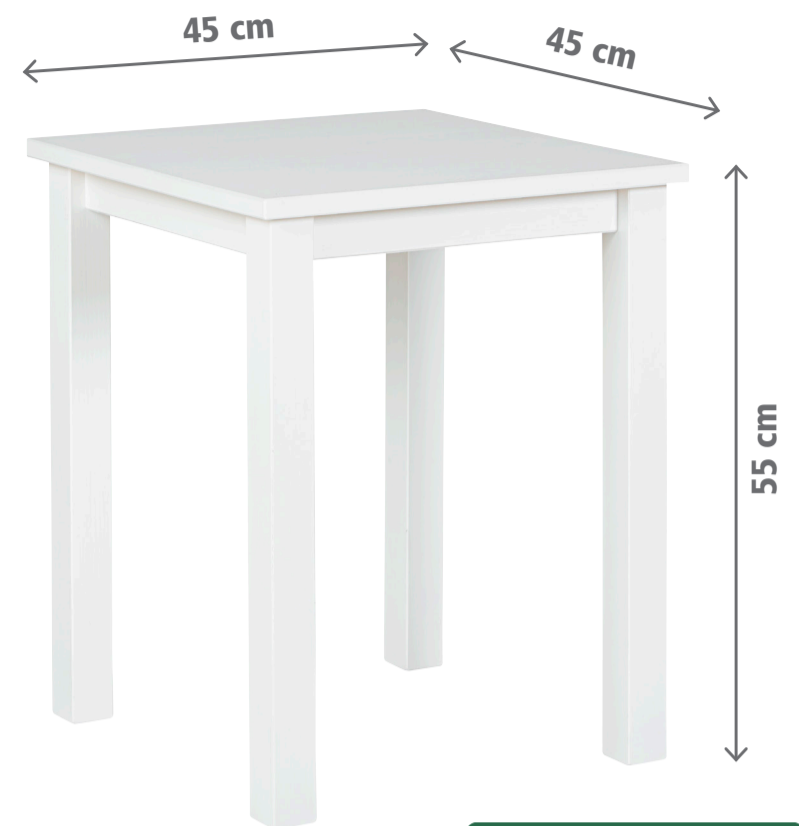

PL STOLIK
• Lite drewno, biały
Zawartość - 1 szt. - Do złożenia.

NL ZIJTAFEL
• Massief hout, wit
Inhoud - 1 stuk - te monteren.

SK BOČNÝ STOLÍK
• Masívne drevo, biele
Obsah - 1 kus - Je potrebné zmontovať.

BG ПОМОЩНА МАСИЧКА
• Масивно дърво, бяло
Съдържание - 1 брой - да се сглоби.

RO TABEL LATERAL
• Lemn masiv, alb
Conținut - 1 bucată - De asamblat.

HR POMOĆNI STOL
• Puno drvo, bijelo
Sadržaj - 1 komad - Sastavlja se.

DK SIDEBORD
• Massivt træ, hvidt
Indhold - 1 stk. - Monteres.

SE SIDOBORD
• Massivt trä, vitt
Innehåll - 1 stycke - Monteras.

NO SIDEBORD
• Massivt tre, hvitt
Innhold - 1 stk - Monteres.

FI SIVUPÖYTÄ
• Massiivipuuta, valkoista
Sisältö - 1 kappale - Asennetaan.

HU KISASZTAL
• Tömör fa, fehér
Tartalom - 1 darab - Összeszerelésre.

EE KÜLGLAUD
• Täispuidust, valge
Sisukord - 1 tk - monteeritav.

SL STRANSKA MIZA
• Masiven les, bel
Vsebina - 1 kos - za sestavljanje.

RS ПОМОЋНИ СТО
• Масивно дрво, бело
Садржај - 1 комад - Саставља се.

RU СТОЛИК
• Массив дерева, белый
В комплекте - 1 шт. - В сборке.

TR YAN MASA
• Masif ahşap, beyaz
İçindekiler - 1 adet - Monte edilecek.

GR ΠΛΕΥΡΙΚΟ ΤΡΑΠΕΖΙ
• Μασίφ ξύλο, λευκό
Περιεχόμενα - 1 τεμ - Για συναρμολόγηση.

LT ŠONINIS STALAS
• Medžio masivas, baltas
Turinys - 1 vnt. - Bus surinktas.

LV SĀNU GALDS
• Masīvkoks, balts
Saturs - 1 gab. - Samontējams.

LU NIEWENDĚSCH
• Massiv Holz, wäiss
Inhalter - 1 Stéck - Fir ze montéieren.

ARB طاولة جانبية
خشب صلب ، أبيض
المحتوى - قطعة واحدة - ليتم تجميعها.

Inter Link®

Inter Link®

Z. A. du Niederwald
67470 Seltz, France
service@interlink-sa.com

FRANCE
Tél. 03 88 05 55 59
Fax 03 88 05 55 79

www.interlink-sas.com

INTERNATIONAL
Tel. +33 388 05 55 50
Fax +33 388 05 55 68

ASGAR

REF. 13 040 900
EAN 4010340 134903

Inter Link®
www.interlink-sas.com

Design and technical modifications reserved!