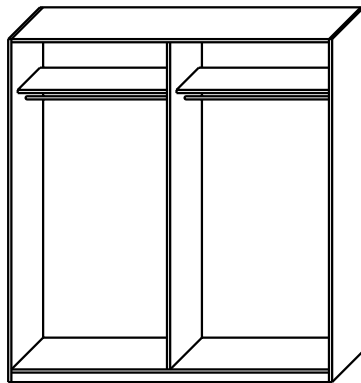

SYDNEY

Nachb. Sonoma Eiche/San Remo Eiche light/polarweiß/graphit

LIV'IN
DIE JUNGE MÖBELMARKE

Schranksystem

Mit SYDNEY fällt es Ihnen leicht, in Ihrem Schlafzimmer Ordnung zu halten. Drei verschieden breite Schrankkorpusse, wahlweise in polarweiß, graphit, Nachbildung San Remo Eiche light oder Sonoma-Eiche, passen sich den individuellen Stilrichtungen und Raum-

Korpus, passend für Schiebetür, mit 2 Einlegeböden und 2 Kleiderstangen, Maße: B/H/T 200/216/58 cm
polarweiß
Art.-Nr. 612452
graphit
Art.-Nr. 612456
Nachb. San Remo Eiche light
Art.-Nr. 612455
Sonoma-Eiche
Art.-Nr. 612454