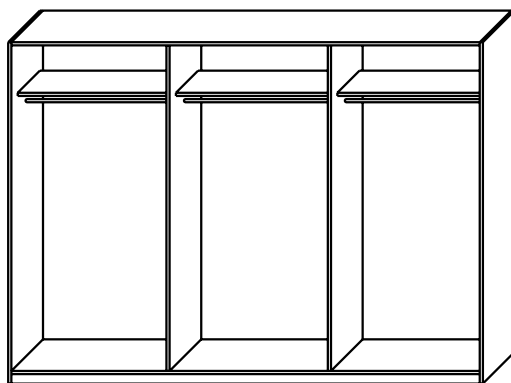

Korpus, passend für Schiebetür, mit 3 großen Einlegeböden und 3 großen Kleiderstangen für 3 Türen je 100 cm, Maße: B/H/T 300/216/58 cm
polarweiß
Art.-Nr. 612464
graphit
Art.-Nr. 612468
Nachbildung San Remo Eiche light
Art.-Nr. 612467
Sonoma-Eiche
Art.-Nr. 612466

~~312,-~~
249,-

Türdämpfung, Dämpfungsbeschlag für Mitteltür bei 3-türigen Schwebetürenschränken
Art.-Nr. 655582

~~63,-~~
49,90

Türdämpfung, 2er-Set, zur zusätzlichen Soft-Abstopfung der beiden Außentüren,
Art.-Nr. 655572

~~75,-~~
59,90

Alles Abholpreise! Preisänderungen vorbehalten.

WITTEN
Fredi-Ostermann-Straße 3
Tel.-Nr. 0 23 02/98 5-22 20
Fax-Nr. 0 23 02/98 5-22 14
e-mail: witten@trends.de

HAAN
Landstraße 36
Tel.-Nr. 0 21 29/56 4-32 20
Fax-Nr. 0 21 29/56 4-32 07
e-mail: haan@trends.de

BOTTROP
Ruhrolstraße 3
Tel.-Nr. 0 20 41/47 42-42 20
Fax-Nr. 0 20 41/47 42-42 07
e-mail: bottrop@trends.de

RECKLINGHAUSEN
Schmalkalder Straße 14
Tel.-Nr. 0 23 61/93 96-52 20
Fax-Nr. 0 23 61/93 96-52 24
e-mail: recklinghausen@trends.de

LEVERKUSEN
Carl-Duisberg-Straße 105
Tel.-Nr. 02 14/83 21-320 und -380
Fax-Nr. 02 14/83 21-288
e-mail: leverkusen@trends.de