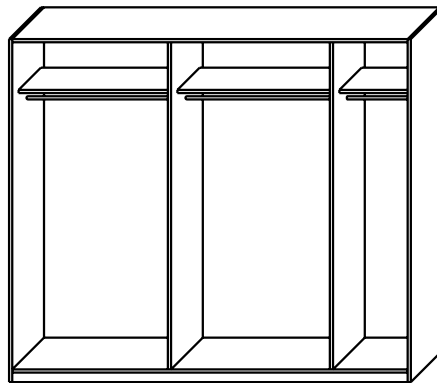

Korpus, passend für Schiebetür, mit 2 großen und einem kleinen Einlegeboden, 2 großen und einer kleinen Kleiderstange, Maße: B/H/T 250/216/58 cm
polarweiß
Art.-Nr. 612458
graphit
Art.-Nr. 612462
Nachbildung San Remo Eiche light
Art.-Nr. 612461
Sonoma-Eiche
Art.-Nr. 612460

~~249,-~~
199,-