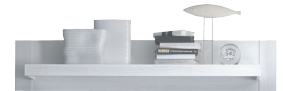

Wandboard,
B/H/T 144/28/20 cm
Art. 624595 ~~50,-~~
39,-

WITTEN

Autobahn A44 Abf. Witten-Annen 45

Fredi-Ostermann-Straße 3
58454 Witten-Annen
Tel.: 0 23 02 / 9 85-22 20

Öffnungszeiten:
Mo.-Sa.: 10.00-20.00 Uhr

HAAN

Autobahn A46 Abf. HAAN-Ost 50

Landstraße 36
42781 Haan-Ost
Tel.: 0 21 29/5 64-32 20

Öffnungszeiten:
Mo.-Sa.: 10.00-20.00 Uhr

RECKLINGHAUSEN

Autobahn A2 Abf. RE-Ost 10

Schmalkalder Str. 14
45665 Recklinghausen/ Ortloh
Tel.: 0 23 61/93 96-52 20

Öffnungszeiten:
Mo.-Sa.: 10.00-20.00 Uhr

BOTTROP

B224 zwischen A2 und A42

Ruhrölstraße 1
46240 Bottrop-Boy
Tel.: 0 20 41 / 47 42-42 20

Öffnungszeiten:
Mo.-Sa.: 10.00-20.00 Uhr

Alles sofort für
Dein Zuhause

TRENDS

by **OSTERMANN**