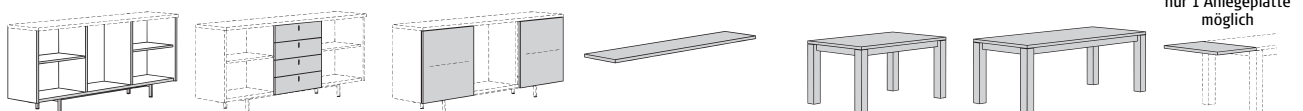

Sideboard Esstische Freischwinger Couchtisch

pro Esstisch ist nur 1 Anlegeplatte möglich

Verkaufstyp	Korpus Sideboard		Schubkastenseit Sideboard		Schiebetürenset Sideboard		Abdeckplatte Sideboard		Esstisch 150		Esstisch 210		Anlegeplatte	
HxBxT in cm	88x210x45		70,1x70x36		70,1x69,7x2		3,3x210x45		75x150x90		75x210x90		3,2x60x90	
	Bestellnr.	Preis	Bestellnr.	Preis	Bestellnr.	Preis	Bestellnr.	Preis	Bestellnr.	Preis	Bestellnr.	Preis	Bestellnr.	Preis
Lack-polarweiß	63202	439,-	63282	252,-	63262	149,-	63222	159,-	66602	779,-	66202	879,-	66402	170,-
Nußbaum	63207	439,-	63287	252,-	63267	149,-	63227	159,-	66607	779,-	66207	879,-	66407	170,-
Ahorn-natur	63209	439,-	63289	252,-	63269	149,-	63229	159,-	66609	779,-	66209	879,-	66409	170,-
Eiche-choco	63203	439,-	63283	252,-	63263	149,-	63223	159,-	66603	779,-	66203	879,-	66403	170,-
Hochglanz-polarweiß			63285	252,-	63265	149,-