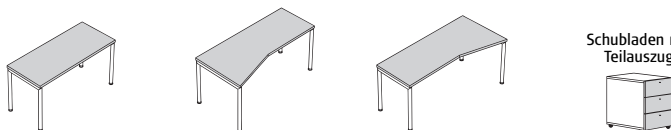

Sideboardkorpus, Schubkasten- und Schiebetürenset sowie Abdeckplatte sind separat zu bestellen, da Farbkombinationen möglich sind (Drehtüren nicht möglich).

## Sideboard Esstische Freischwinger Couchtisch

pro Esstisch ist nur 1 Anlegeplatte möglich

Verkaufstyp	Korpus Sideboard		Schubkastenseit Sideboard		Schiebetürenset Sideboard		Abdeckplatte Sideboard		Esstisch 150		Esstisch 210		Anlegeplatte	
HxBxT in cm	88x210x45		70,1x70x36		70,1x69,7x2		3,3x210x45		75x150x90		75x210x90		3,2x60x90	
	Bestellnr.	Preis	Bestellnr.	Preis	Bestellnr.	Preis	Bestellnr.	Preis	Bestellnr.	Preis	Bestellnr.	Preis	Bestellnr.	Preis
Lack-polarweiß	63202	439,-	63282	252,-	63262	149,-	63222	159,-	66602	779,-	66202	879,-	66402	170,-
Nußbaum	63207	439,-	63287	252,-	63267	149,-	63227	159,-	66607	779,-	66207	879,-	66407	170,-
Ahorn-natur	63209	439,-	63289	252,-	63269	149,-	63229	159,-	66609	779,-	66209	879,-	66409	170,-
Eiche-choco	63203	439,-	63283	252,-	63263	149,-	63223	159,-	66603	779,-	66203	879,-	66403	170,-
Hochglanz-polarweiß			63285	252,-	63265	149,-								

## Schreibtische Drehstühle

Schubladen mit Teilauszug

Drehstuhl mit Universalrollen für Montage an Drehstuhl harte und weiche Böden.

Sitzhöhenverstellung 45-55 cm

Verkaufstyp	Schreibtisch 140		Schreibtisch 160 L		Schreibtisch 160 R		Rollcontainer	
HxBxT in cm	73,3x140x60		73,3x160x80/60		73,3x160x80/80		56,8x43,3x59	
	Bestellnr.	Preis	Bestellnr.	Preis	Bestellnr.	Preis	Bestellnr.	Preis
Lack-polarweiß	66842	299,-	66892	369,-	66882	369,-	66992	299,-
Nußbaum	66847	299,-	66897	369,-	66887	369,-	66997	299,-
Ahorn-natur	66849	299,-	66899	369,-	66889	369,-	66999	299,-
Eiche-choco	66843	299,-	66893	369,-	66883	369,-	66993	299,-