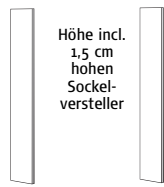

## Wangen Wangenzubehör

Höhe incl.  
1,5 cm  
hohen  
Sockel-  
versteller

(zer Pack)

Fronten können akzentuiert und nicht vollflächig vor Wangen eingeplant werden.

weder ganz unten noch ganz oben einplanbar