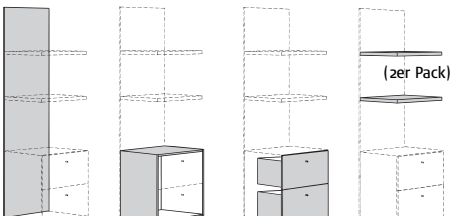

Paneelrückwand, Korpus, Schubladen und Paneelborde sind ausschließlich zwischen 2 Kleiderschrank-Grundelementen einplanbar. Sie sind separat voneinander zu bestellen, da Farbkombinationen möglich sind. Zur Bestückung der Paneelrückwand ist mindestens 1 Paneelborde-Set zwingend erforderlich. Bei Einplanung des horizontalen Passepartouts ist als oberer Abschluß 1 Paneelbord zwingend erforderlich.

Verkaufstyp	Paneelrückwand		Korpus 4R		Schubladen 2x 2R		Paneelborde		Wäscheboden		Kleiderstange					
	Bestellnr.	Preis	Bestellnr.	Preis	Bestellnr.	Preis	Bestellnr.	Preis	Bestellnr.	Preis	Bestellnr.	Preis				
Lack-polarweiß	69202	92,-	69302	109,-	69242	214,-	69222	64,-	69902	35,-	69912	45,-	69942	10,-	69946	10,-
Nußbaum	69207	92,-	69307	109,-	69247	214,-	69227	64,-								
Ahorn-natur	69209	92,-	69309	109,-	69249	214,-	69229	64,-								
Eiche-choco	69203	92,-	69303	109,-	69243	214,-	69223	64,-								
Hochglanz-polarweiß					69245	214,-										

Verkaufstyp	Innenschublade	
	Bestellnr.	Preis
Lack-polarweiß	69922	169,-
	69932	199,-

Beleuchtung

Hinweis: Für den Netzanschluß wird unbedingt ein Tretschalter (Nr. 64610) benötigt. Wenn mehrere Strahler/Beleuchtungs-Sets miteinander verbunden werden sollen, ist ebenfalls nur ein Tretschalter erforderlich. Pro gewünschtem Schaltkreis ist 1 Tretschalter zu bestellen.