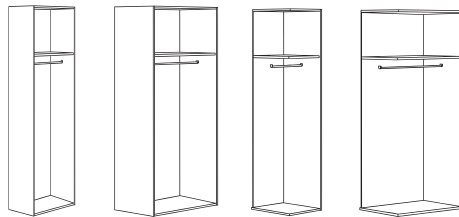

Verkaufstyp	Bett, 210 cm lang; 140 cm breit						Bett, 210 cm lang; 160 cm breit						Bett, 210 cm lang; 180 cm breit						Bettleuchte	
	Textilleder weiß		Textilleder rot		Textilleder schwarz		Textilleder weiß		Textilleder rot		Textilleder schwarz		Textilleder weiß		Textilleder rot		Textilleder schwarz		incl. Trafo	
HxBxT in cm	Bestellnr.	Preis	Bestellnr.	Preis	Bestellnr.	Preis	Bestellnr.	Preis	Bestellnr.	Preis	Bestellnr.	Preis	Bestellnr.	Preis	Bestellnr.	Preis	Bestellnr.	Preis	Bestellnr.	Preis
Lack-polarweiß	67052	849,-	67152	849,-	67252	849,-	67072	849,-	67172	849,-	67272	849,-	67092	849,-	67192	849,-	67292	849,-	67006	117,-
Nußbaum	67057	849,-	67157	849,-	67257	849,-	67077	849,-	67177	849,-	67277	849,-	67097	849,-	67197	849,-	67297	849,-	67006	117,-
Ahorn-natur	67059	849,-	67159	849,-	67259	849,-	67079	849,-	67179	849,-	67279	849,-	67099	849,-	67199	849,-	67299	849,-	67006	117,-
Eiche-choco	67053	849,-	67153	849,-	67253	849,-	67073	849,-	67173	849,-	67273	849,-	67093	849,-	67193	849,-	67293	849,-	67006	117,-

Federholzrahmen

Matratze

Federholzrahmen, 200 cm lang			Federholzrahmen, 200 cm lang			Matratze, 200 cm lang			
	80	90	140	80	90	140	80	90	140
	starr			Kopf- und Fußteil verstellbar			HR-Matratze (Kaltschaum)		
	8282	8292	8242	8082	8092	8042	8380	8390	8340
	129,-	129,-	209,-	229,-	229,-	319,-	369,-	369,-	589,-

Kleiderschränke

Innenkorpus und Inneneinteilung in Lack-polarweiß

zer Set

Verkaufstyp	Grundelement Kleiderschrank		Anbauelement Kleiderschrank		Passepartout vertikal		Passepartout horizontal		Kleiderschränktür		Spiegeltür		Griffstange									
	Bestellnr.	Preis	Bestellnr.	Preis	Bestellnr.	Preis	Bestellnr.	Preis	Bestellnr.	Preis	Bestellnr.	Preis	Bestellnr.	Preis								
Lack-polarweiß	69512	275,-	69112	355,-	69522	224,-	69122	299,-	69002	149,-	69052	19,-	69072	20,-	69012	23,-	69702	139,-	69708	264,-	69840	45,-
Nußbaum	69517	275,-	69117	355,-	69527	224,-	69127	299,-	69007	149,-	69057	19,-	69077	20,-	69017	23,-	69707	139,-	69708	264,-	69840	45,-
Ahorn-natur	69519	275,-	69119	355,-	69529	224,-	69129	299,-	69009	149,-	69059	19,-	69079	20,-	69019	23,-	69709	139,-	69708	264,-	69840	45,-
Eiche-choco	69513	275,-	69113	355,-	69523	224,-	69123	299,-	69003	149,-	69053	19,-	69073	20,-	69013	23,-	69703	139,-	69708	264,-	69840	45,-
Hochglanz-polarweiß																	69705	139,-	69708	264,-	69840	45,-