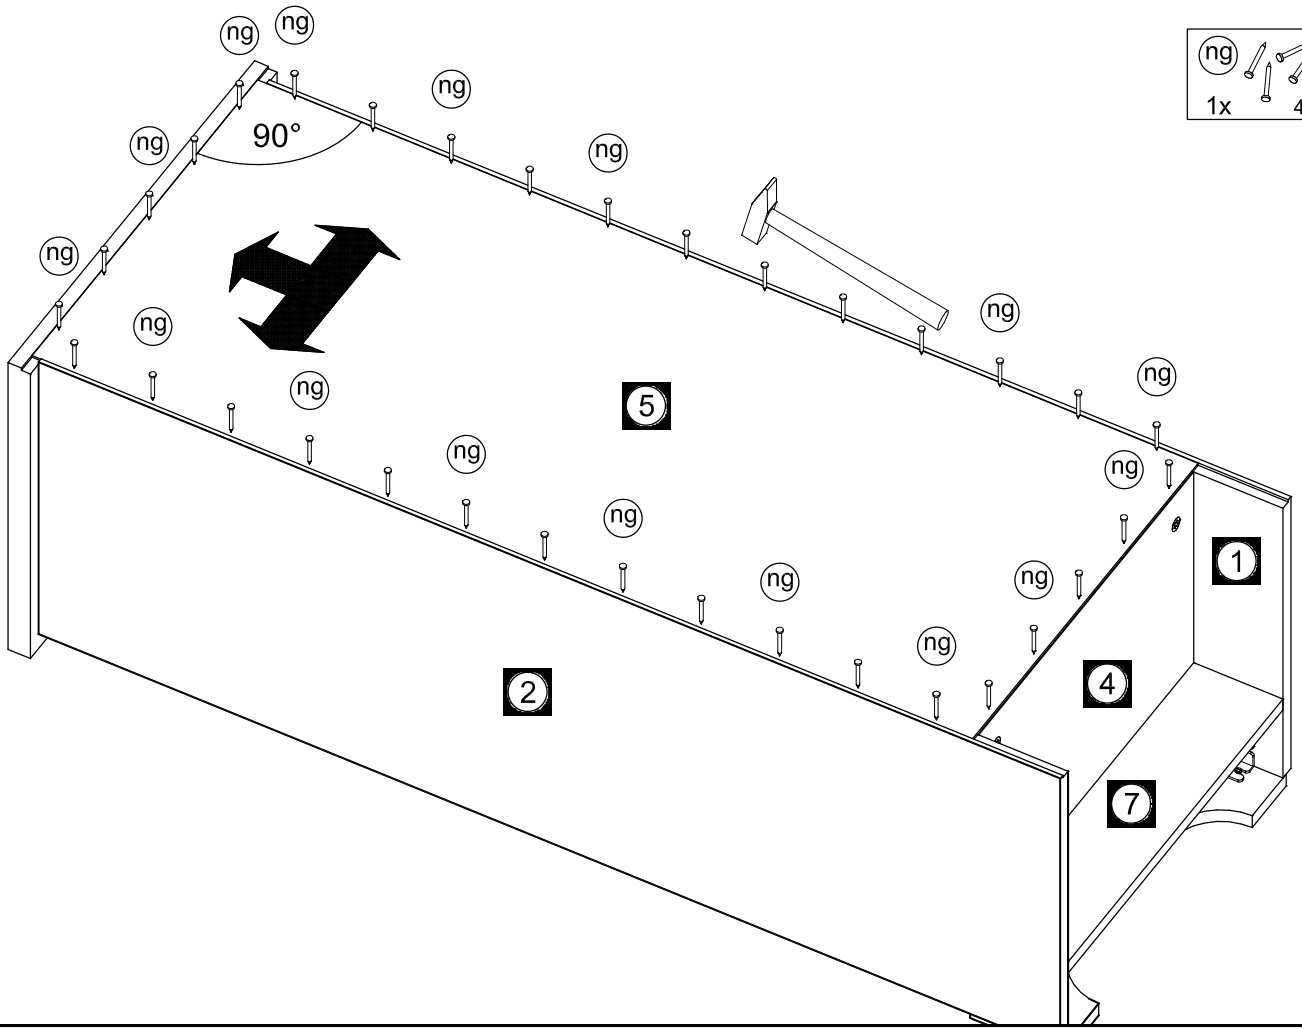

E

(ng) 1x 400018

F