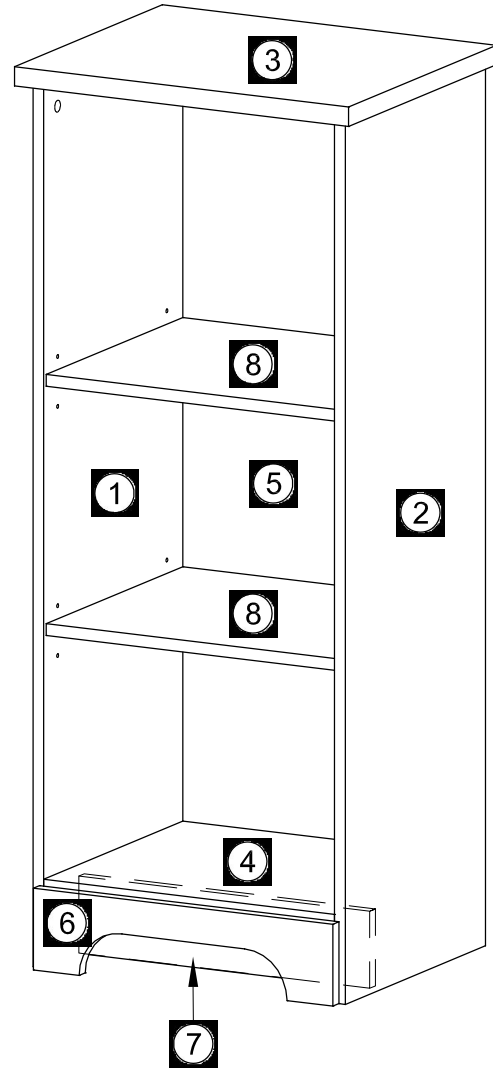

Montageanleitung Assembly instructions Instructions de montage Julius 50 / Jana 50

(eg) 8x 400164	(ed) 8x 400059
(ng) 1x 400018	(du) 4x 499001
(wi) 2x 400270	(es2) 8x 400433 6,3x9
(bt) 8x 400005	

A

B**C****D**