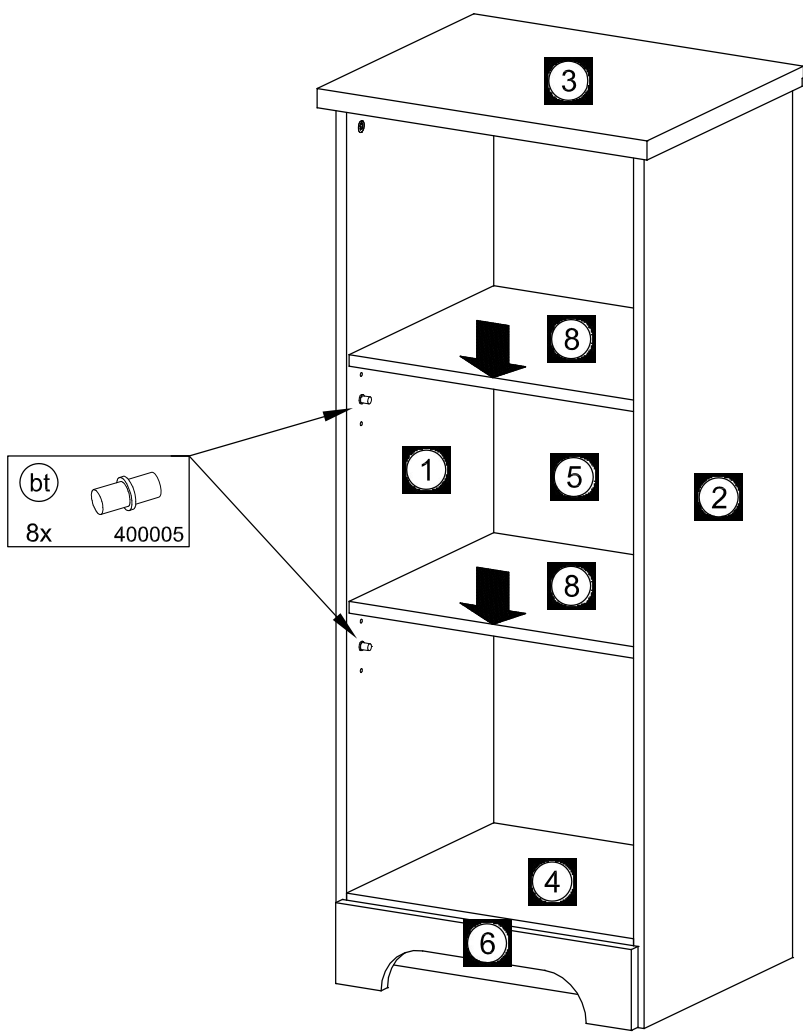

(bt) 8x 400005