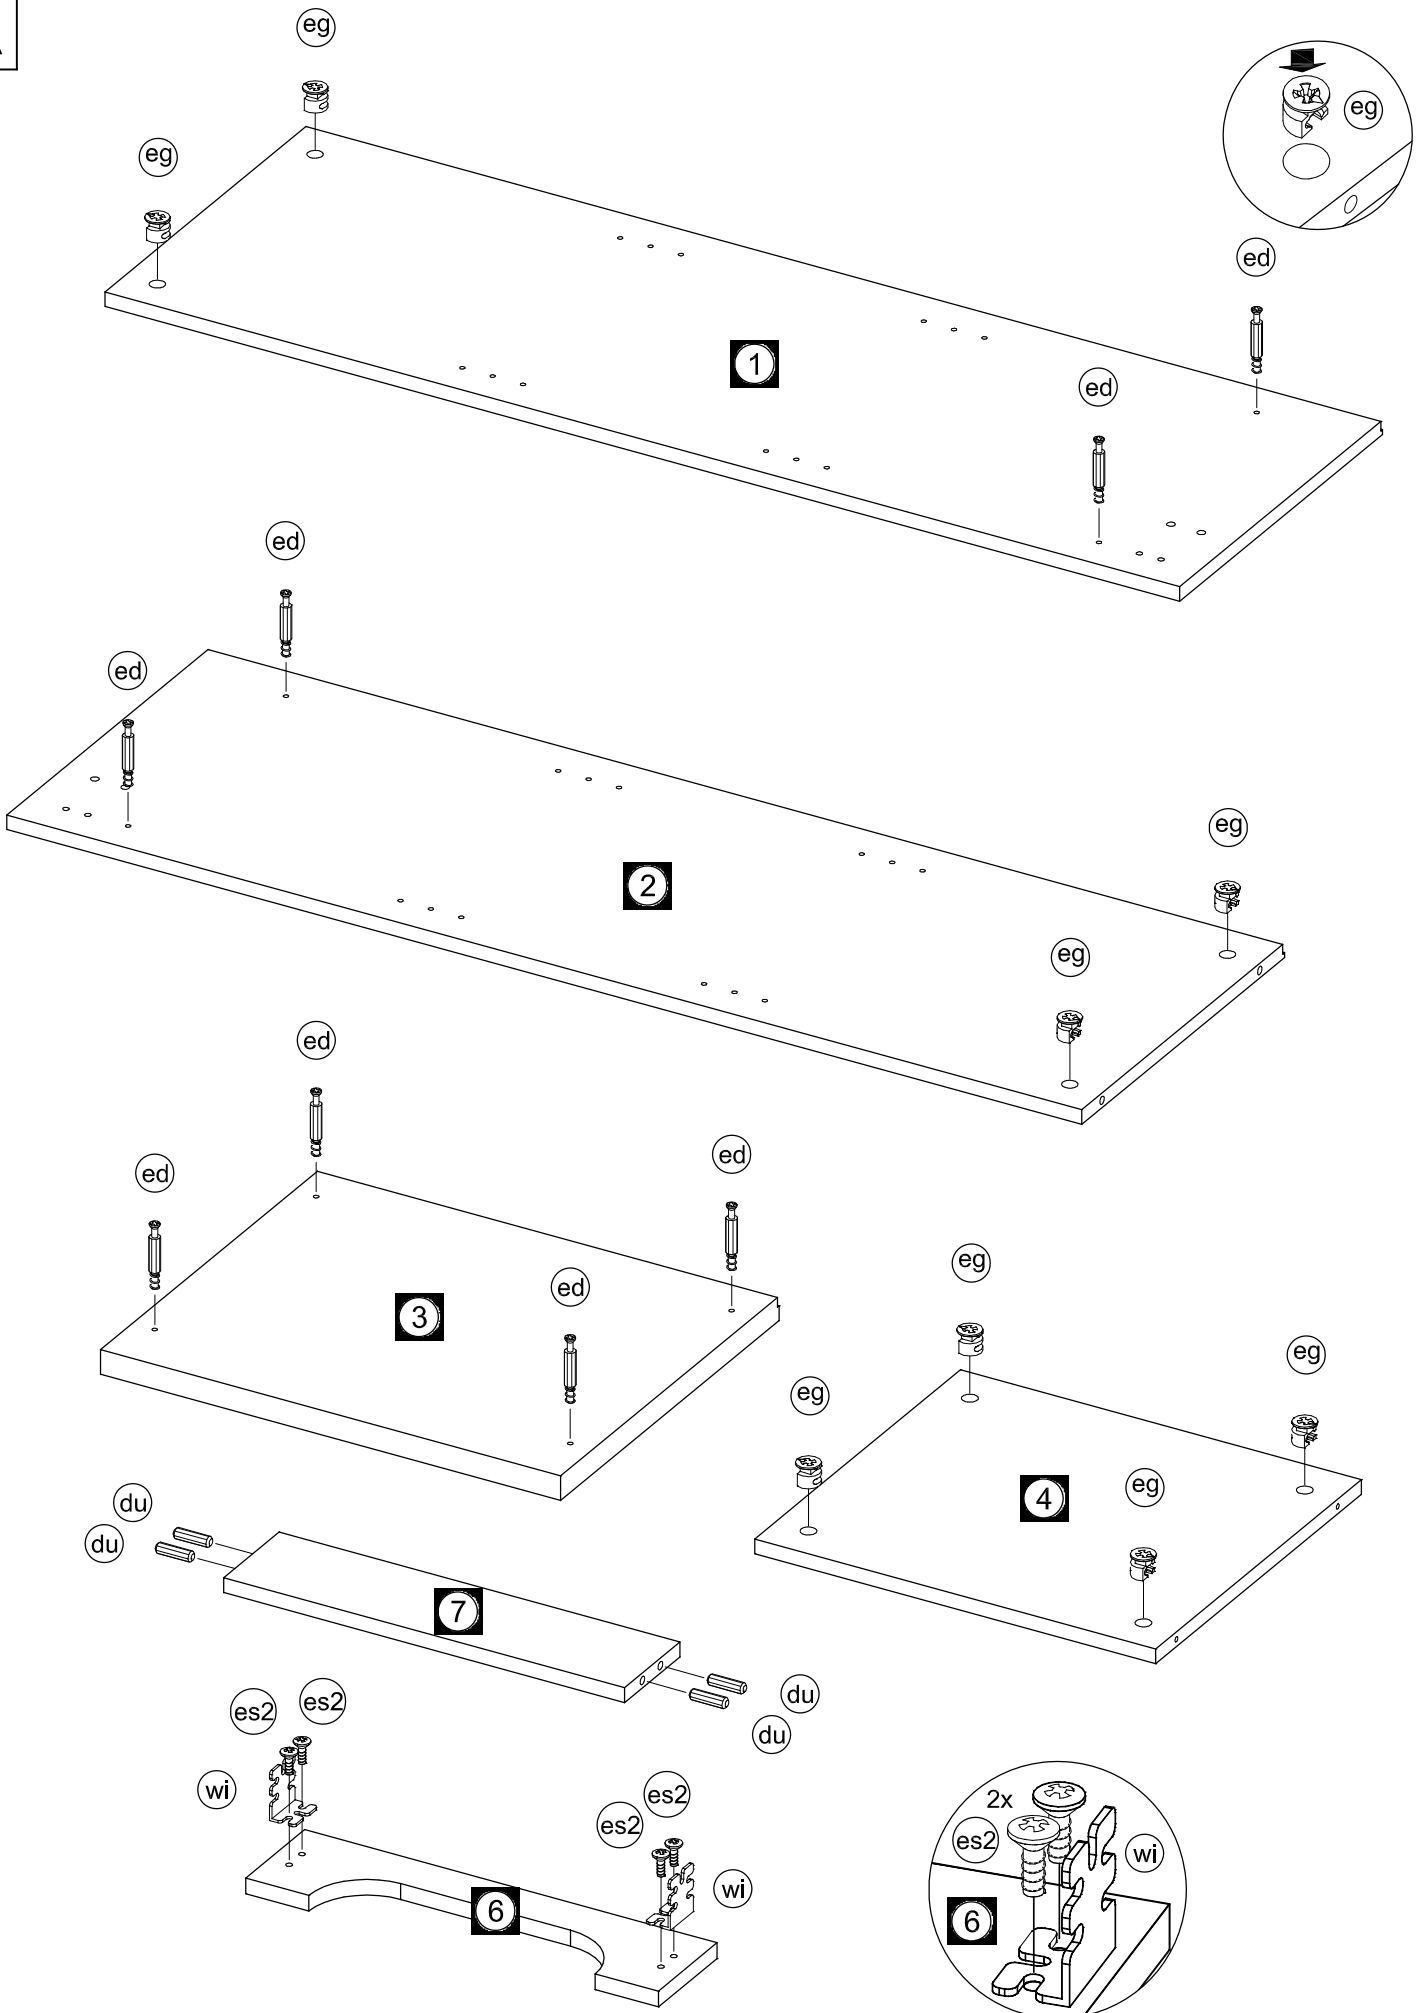

Montageanleitung Assembly instructions Instructions de montage Julius 50 / Jana 50

(eg) 8x 400164	(ed) 8x 400059
(ng) 1x 400018	(du) 4x 499001
(wi) 2x 400270	(es2) 8x 400433 6,3x9
(bt) 8x 400005	

A

B**C****D**