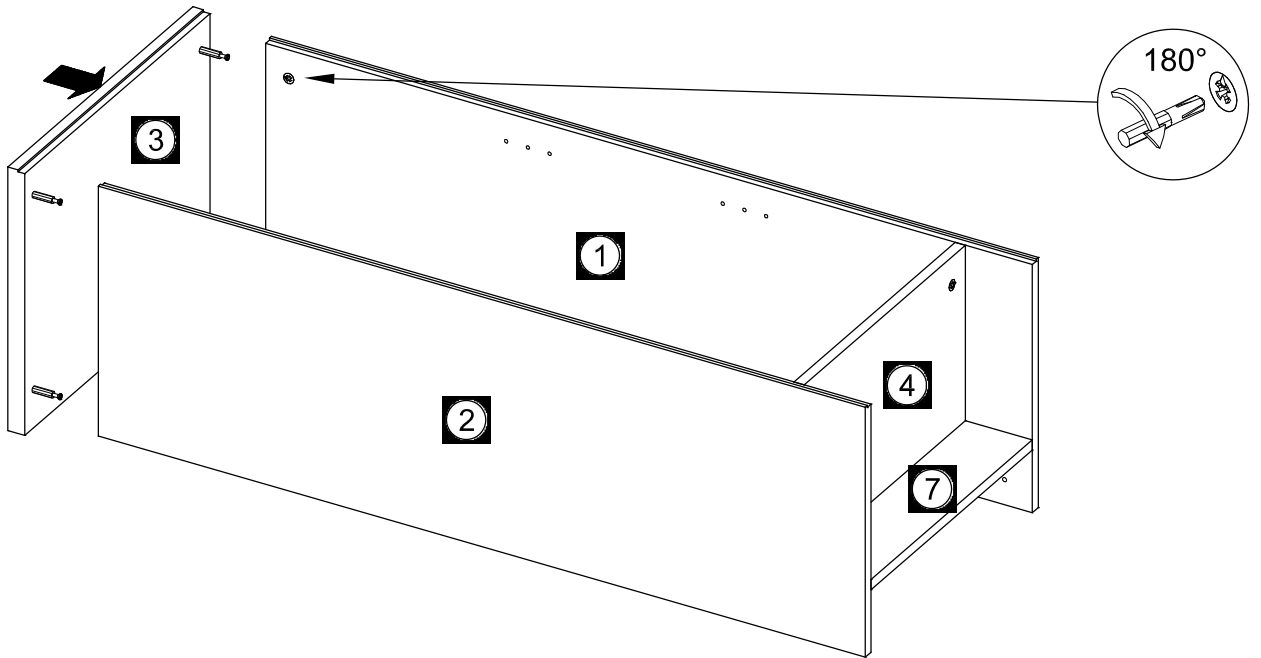

Montageanleitung Assembly instructions Instructions de montage Julius 50 / Jana 50

(eg) 8x 400164	(ed) 8x 400059
(ng) 1x 400018	(du) 4x 499001
(wi) 2x 400270	(es2) 8x 400433 6,3x9
(bt) 8x 400005	

A

B**C****D**