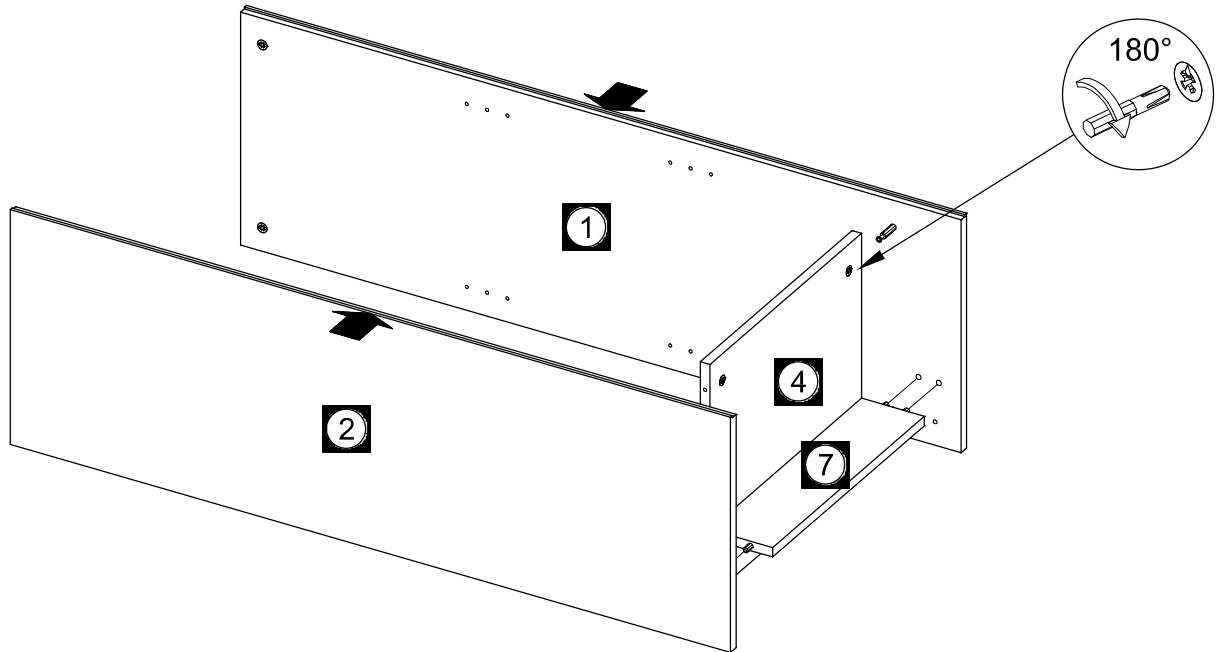

Montageanleitung Assembly instructions Instructions de montage Julius 50 / Jana 50

(eg) 8x 400164	(ed) 8x 400059
(ng) 1x 400018	(du) 4x 499001
(wi) 2x 400270	(es2) 8x 400433 6,3x9
(bt) 8x 400005	

A

B**C****D**