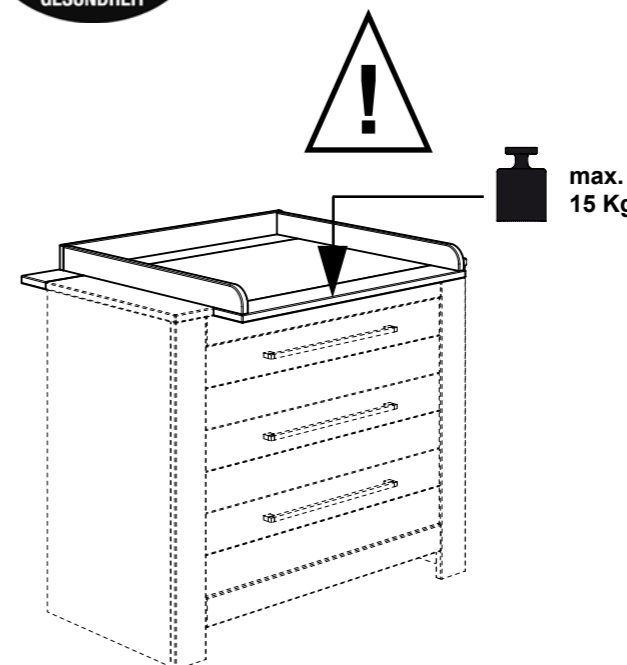

**Gebrauchsanleitung / Instructions / Mode d'emploi /
Gebruiksaanwijzing / Instrucciones**

PAIDI
Möbel GmbH
Hauptstraße 87
D-97840 Hafenhöhr/Main

1:1
DIN A3

ca. 0,5h

A 6,3 x 50 10x 681 5311	 SW4 1x 681 3011	B 2x 681 5861	C M6 x 10 4x 681 3975	D ø8 x 35 2x 681 0702	E 1x 681 9040
---	---------------------------	--------------------------------	---	---	--------------------------------