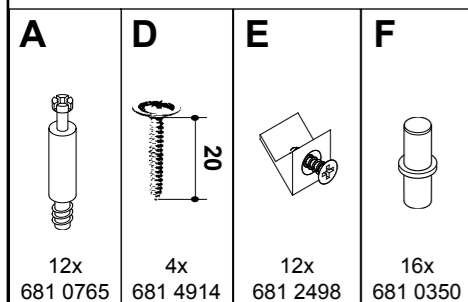

ca. 0,75h

141 6403 / 141 6408 / 141 6409 / 143 6406 / 143 6409

141 6413 / 141 6418 / 141 6419 / 143 6416 / 143 6419 / 164 6416

141 6003 / 141 6008 / 141 6009 / 143 6006 / 143 6009

141 6013 / 141 6018 / 141 6019 / 143 6016 / 143 6019 / 164 6016