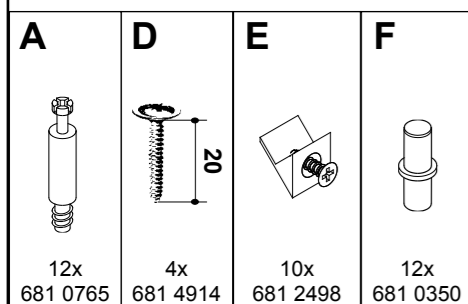

141 6103 / 141 6108 / 141 6109 / 143 6106 / 143 6109 / 164 6106

141 6113 / 141 6118 / 141 6119 / 143 6116 / 143 6119 / 164 6116