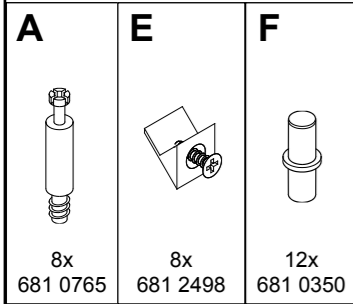

141 6103
141 6108
141 6109
143 6106
143 6109
164 6106

141 6113
141 6118
141 6119
143 6116
143 6119
164 6116