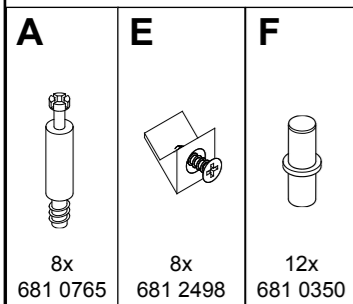

141 6203
141 6208
141 6209
143 6206
143 6209

141 6213
141 6218
141 6219
143 6216
143 6219