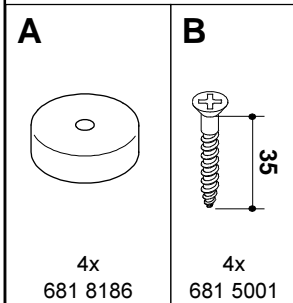

Gebrauchsanleitung Fußmontage

Instructions for use
foot fitting

Mode d'emploi
montage de pied

Gebruiksaanwijzing
montage van de pootjes

Instrucciones de uso
montaje de pata

PAIDI
Möbel GmbH
97 840 Hafenlohr/Main

VARIETTA

FLEXIMO

ONDO

Gebrauchsanleitung Verbinden von Elementen

Instructions for use connecting of
elements

Mode d'emploi connecter les éléments

Gebruiksaanwijzing verbinden van
elementen

Instrucciones de uso juntar módulos