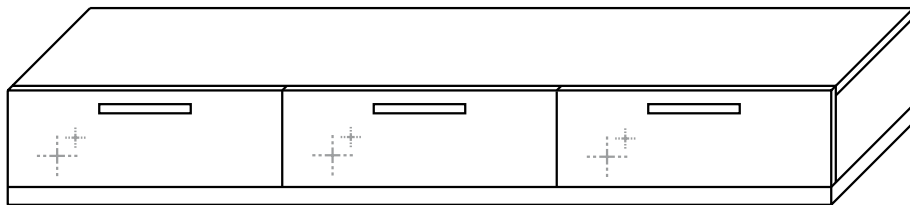

TV-Element,
Korpus schwarz,
Front Hochglanz schwarz,
mit 3 Schubladen
Maße: B/H/T 180/25/55 cm
Art.-Nr. 142180

199,-

Alles Abholpreise! Preisänderungen vorbehalten.

WITTEN-ANNEN
Fredi-Ostermann-Straße 3
Tel.-Nr. 0 23 02 / 98 5-22 20
Fax-Nr. 0 23 02 / 98 5-22 14
e-mail: witten@trends.de

HAAN-OST
Industriepark Ost
Tel.-Nr. 0 21 29 / 56 4-32 20
Fax-Nr. 0 21 29 / 56 4-32 07
e-mail: haan@trends.de

BOTTROP-BOY
Ruhrolstraße 3
Tel.-Nr. 0 20 41 / 47 42-42 20
Fax-Nr. 0 20 41 / 47 42-42 07
e-mail: bottrop@trends.de

RECKLINGHAUSEN-OST
Schmalkalder Straße 14
Tel.-Nr. 0 23 61 / 93 96-52 20
Fax-Nr. 0 23 61 / 93 96-52 24
e-mail: recklinghausen@trends.de