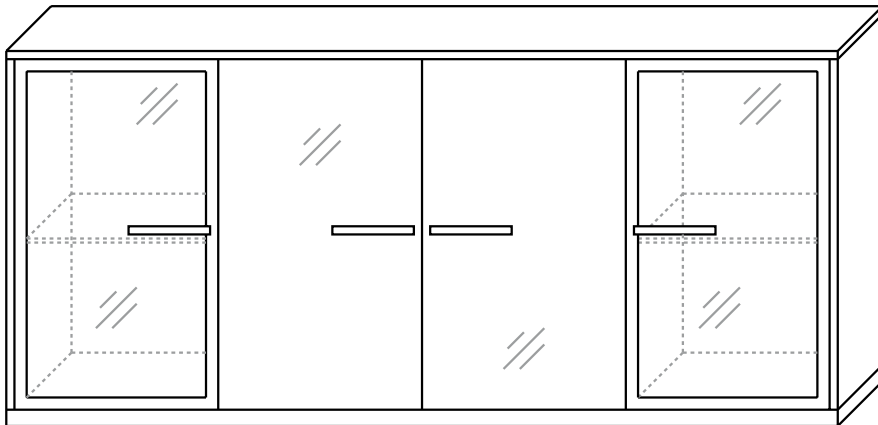

Wandboard,
 Paneel schwarz, Boden Schwarzglas,
 Flächenbelastbarkeit bis 20 kg
 Maße: B/H/T 180/23/20 cm
 Art.-Nr. 142182

39,-

Sideboard,
 Korpus schwarz,
 mit 2 Schwarzglastüren und
 2 Türen in Parasolglas grau
 Maße: B/H/T 200/86/42 cm
 Art.-Nr. 142123