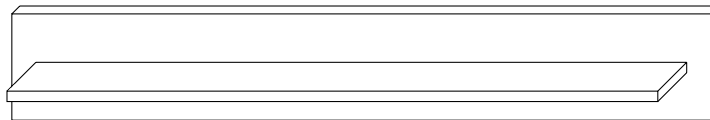

Wandregal,
Sheeshamholz,
Maße: B/H/T 185/26/26 cm
Art.-Nr. 750954