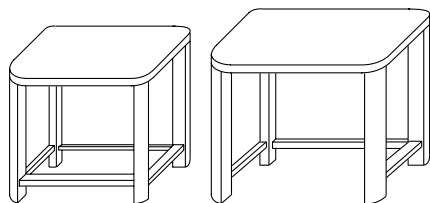

Stuhl,
Rosenholz,
Maße: B/H/T 45/90/47 cm
Art.-Nr. 750973
99⁹⁰

Esstisch,
Rosenholz,
Maße: B/H/T 200/76/100 cm
Art.-Nr. 750975
399,-

Zweisatz Tisch,
Rosenholz,
Maße Tisch 1: B/H/T 45/35/45 cm
Maße Tisch 2: B/H/T 35/33/40 cm
Art.-Nr. 750962