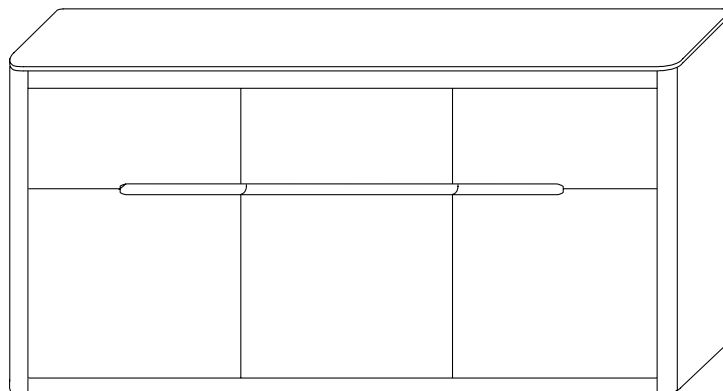

Spiegel,
Sheeshamholz,
Maße: B/H/T 100/70/3 cm
Art.-Nr. 750966

99⁹⁰

Wandregal,
Sheeshamholz,
Maße: B/H/T 185/26/26 cm
Art.-Nr. 750954

159,-

**Alles Abholpreise!
Preisänderungen vorbehalten.**

TV-Board,
Sheeshamholz,
mit zwei Holztüren, einem Schubkasten
und einem offenen Fach,
Metallapplikationen,
Maße: B/H/T 180/57/50 cm
Art.-Nr. 750951

549,-

Sideboard,
Sheeshamholz,
mit drei Holztüren und drei Schubkästen,
Metallapplikationen,
Maße: B/H/T 177/85/40 cm
Art.-Nr. 750949

649,-

Wandregal,
Sheeshamholz, 3er-Set,
Maße Regal 1: B/H/T 45/30/20 cm
Maße Regal 2: B/H/T 40/25/20 cm
Maße Regal 3: B/H/T 35/20/20 cm
Art.-Nr. 750970