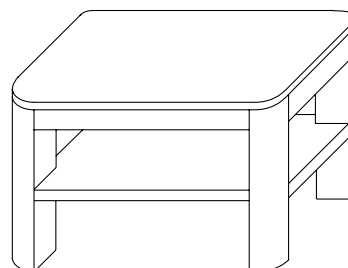

Stuhl,
Rosenholz,
Maße: B/H/T 45/90/47 cm
Art.-Nr. 750973
99⁹⁰

Esstisch,
Rosenholz,
Maße: B/H/T 200/76/100 cm
Art.-Nr. 750975
399,-

Zweisatz Tisch,
Rosenholz,
Maße Tisch 1: B/H/T 45/35/45 cm
Maße Tisch 2: B/H/T 35/33/40 cm
Art.-Nr. 750962

Bank,
Rosenholz,
Maße: B/H/T 200/45/35 cm
Art.-Nr. 750977
159,-

**Alles Abholpreise!
Preisänderungen vorbehalten.**

79⁹⁰

Couchtisch,
Rosenholz,
Maße: B/H/T 118/45/70 cm
Art.-Nr. 750956
299,-

Couchtisch,
Rosenholz,
Maße: B/H/T 70/45/70 cm
Art.-Nr. 750958
199,-