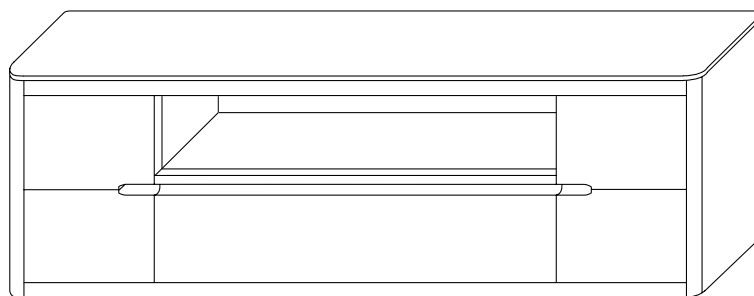

Spiegel,
Sheeshamholz,
Maße: B/H/T 100/70/3 cm
Art.-Nr. 750966

99⁹⁰

Wandregal,
Sheeshamholz,
Maße: B/H/T 185/26/26 cm
Art.-Nr. 750954

159,-

**Alles Abholpreise!
Preisänderungen vorbehalten.**

TV-Board,
Sheeshamholz,
mit zwei Holztüren, einem Schubkasten
und einem offenen Fach,
Metallapplikationen,
Maße: B/H/T 180/57/50 cm
Art.-Nr. 750951

549,-

Sideboard,
Sheeshamholz,
mit drei Holztüren und drei Schubkästen,
Metallapplikationen,
Maße: B/H/T 177/85/40 cm
Art.-Nr. 750949

649,-

Wandregal,
Sheeshamholz, 3er-Set,
Maße Regal 1: B/H/T 45/30/20 cm
Maße Regal 2: B/H/T 40/25/20 cm
Maße Regal 3: B/H/T 35/20/20 cm
Art.-Nr. 750970