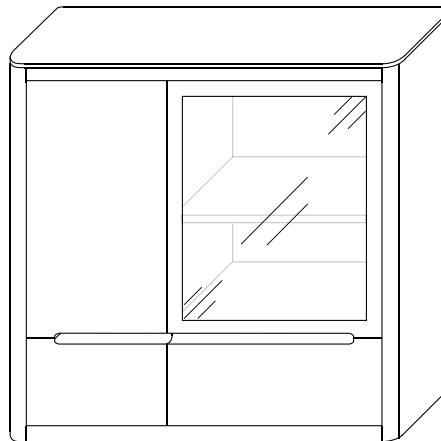

Hängeelement,
Sheeshamholz,
mit einer Glastür und einem Schubkasten,
Metallapplikationen,
Maße: B/H/T 52/150/32 cm
Art.-Nr. 750943

349,-

Hängeelement,
Sheeshamholz,
mit einer Glas-, einer Holztür
und zwei Schubkästen,
Metallapplikationen,
Maße: B/H/T 103/98/32 cm
Art.-Nr. 750947

399,-

**Alles Abholpreise!
Preisänderungen vorbehalten.**

Highboard,
Sheeshamholz,
mit einer Glas-
und drei Holztüren,
Metallapplikationen,
Maße: B/H/T 103/145/40 cm
Art.-Nr. 750940

599,-

Vitrine,
Sheeshamholz,
mit einer Glas-
und drei Holztüren,
Metallapplikationen,
Maße: B/H/T 103/202/40 cm
Art.-Nr. 750939