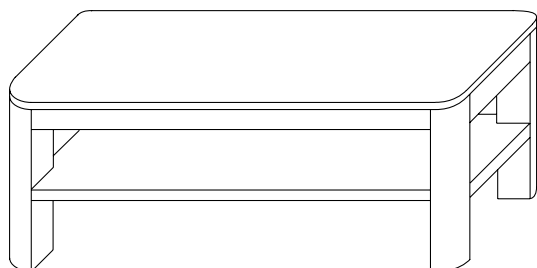

Stuhl,
Rosenholz,
Maße: B/H/T 45/90/47 cm
Art.-Nr. 750973
99⁹⁰

Esstisch,
Rosenholz,
Maße: B/H/T 200/76/100 cm
Art.-Nr. 750975
399,-

Zweisatz Tisch,
Rosenholz,
Maße Tisch 1: B/H/T 45/35/45 cm
Maße Tisch 2: B/H/T 35/33/40 cm
Art.-Nr. 750962

Bank,
Rosenholz,
Maße: B/H/T 200/45/35 cm
Art.-Nr. 750977
159,-

**Alles Abholpreise!
Preisänderungen vorbehalten.**

79⁹⁰

Couchtisch,
Rosenholz,
Maße: B/H/T 118/45/70 cm
Art.-Nr. 750956
299,-

Couchtisch,
Rosenholz,
Maße: B/H/T 70/45/70 cm
Art.-Nr. 750958
199,-