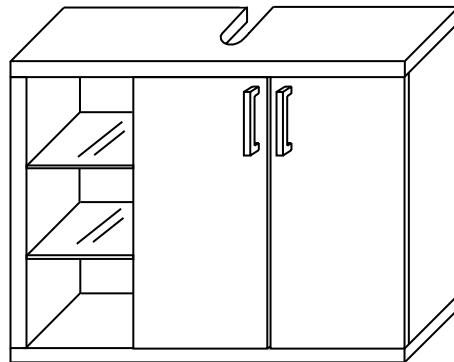

Waschbeckenunterschrank,
3 Korpuswangen in Nachbildung Wenge,
eine Korpuswanne weiß matt, 2 Glasböden,
2 Türen Hochglanz weiß, Türen rechts und links montierbar,
ohne Beleuchtung,
Maße: B/H/T 90/63/36 cm
Art.-Nr. 638306

149,-