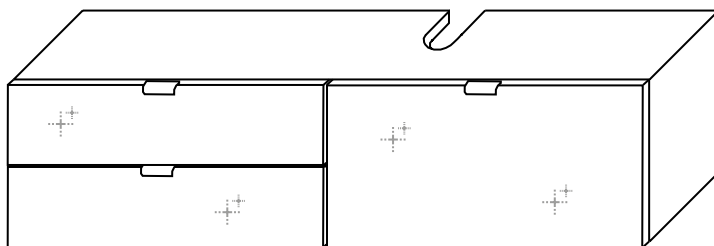

Waschbeckenunterschrank,
Korpus grau, Front Hochglanz Lack weiß,
mit 2 Schubkästen und einer Klappe,
Maße: B/H/T 140/35/53 cm
Art.-Nr. 660468

199,-

Alles Abholpreise! Preisänderungen vorbehalten.

WITTEN
Fredi-Ostermann-Straße 3
Tel.-Nr. 0 23 02/98 5-22 20
Fax-Nr. 0 23 02/98 5-22 14
e-mail: witten@trends.de

HAAN
Industriepark Ost
Tel.-Nr. 0 21 29/56 4-32 20
Fax-Nr. 0 21 29/56 4-32 07
e-mail: haan@trends.de

BOTTROP
Ruhrlstraße 3
Tel.-Nr. 0 20 41/47 42-42 20
Fax-Nr. 0 20 41/47 42-42 07
e-mail: bottrop@trends.de

RECKLINGHAUSEN
Schmalkalder Straße 14
Tel.-Nr. 0 23 61/93 96-52 20
Fax-Nr. 0 23 61/93 96-52 24
e-mail: recklinghausen@trends.de