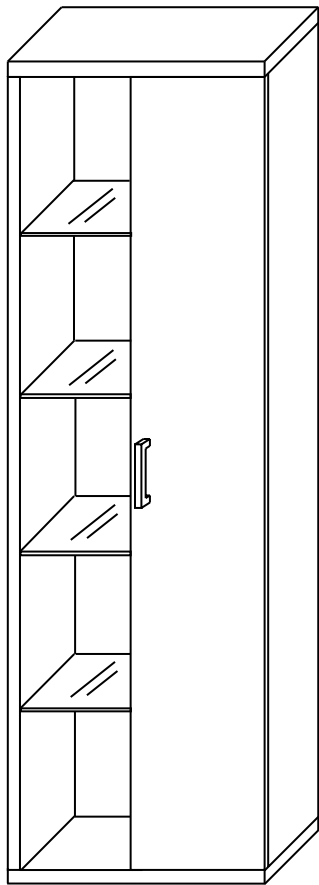

Hochschrank,
3 Korpuswangen in Nachbildung Wenge,
eine Korpuswanne weiß matt,
4 Glasböden, eine Tür Hochglanz weiß,
Tür rechts und links montierbar,
ohne Beleuchtung,
Maße: B/H/T 58/181/36 cm
Art.-Nr. 638290

249,-